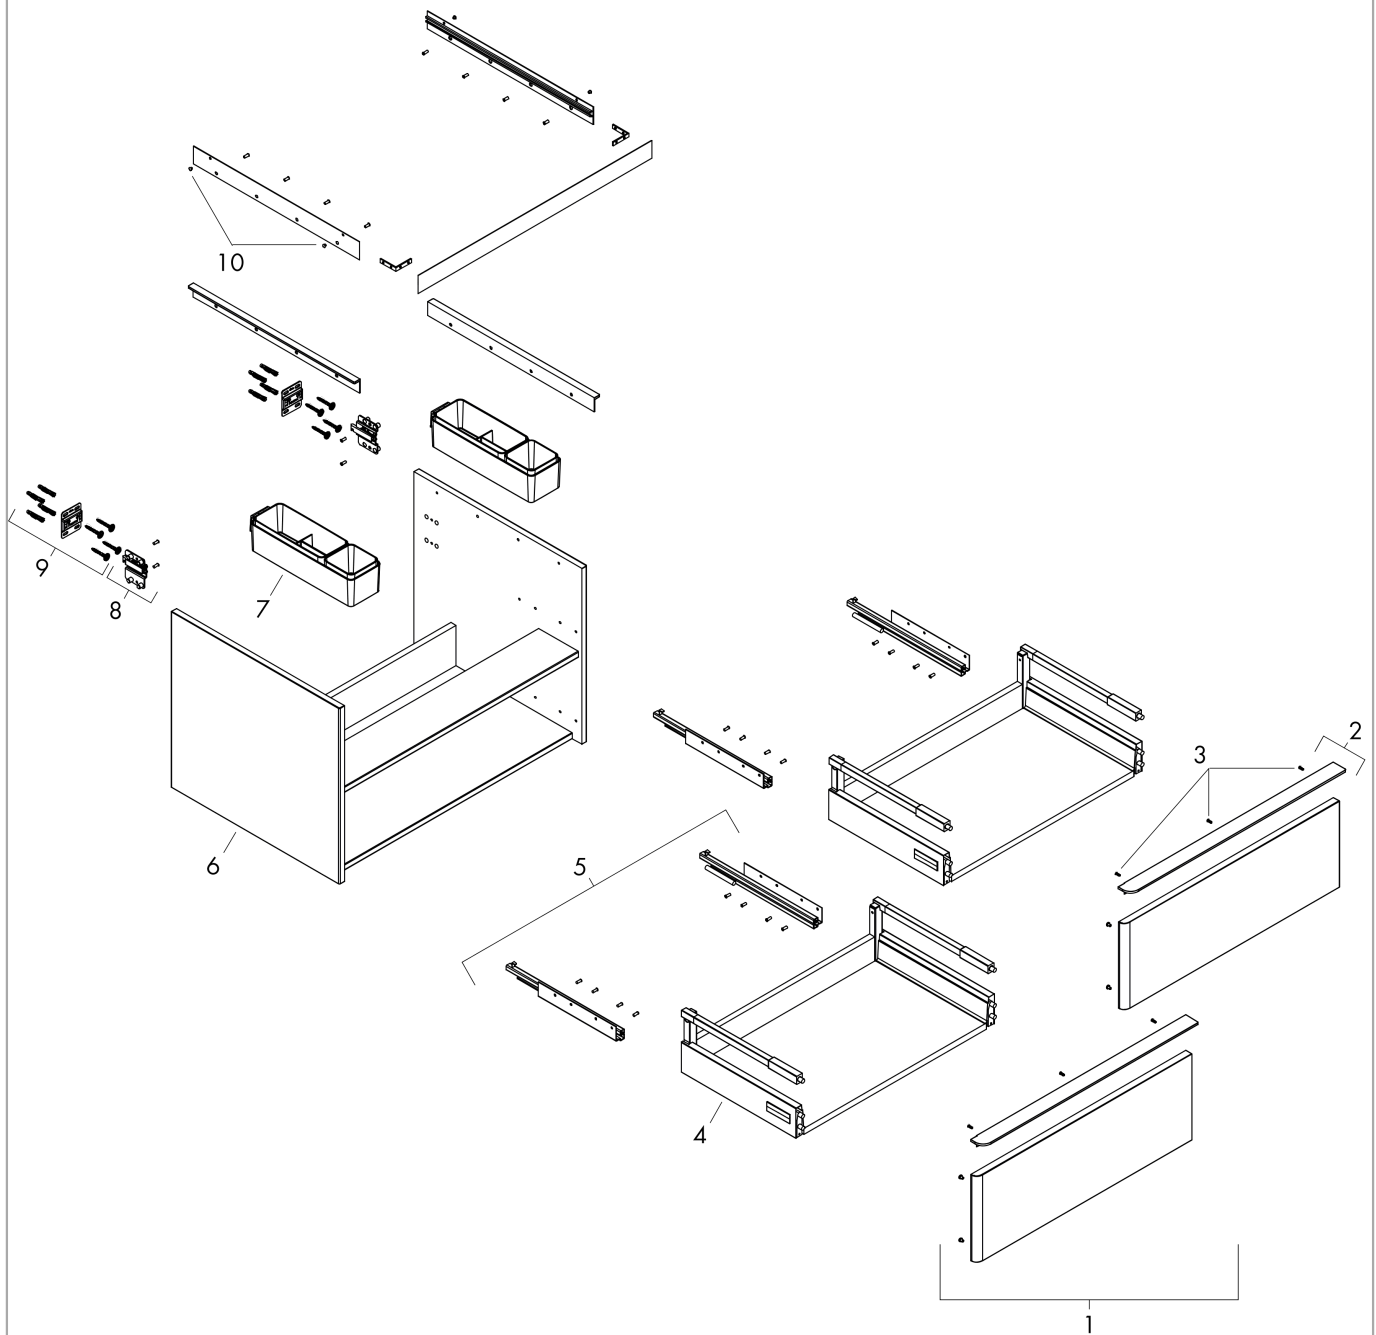

Xelu Q

badmeubel High Gloss White 1180/550 met 2 lades voor consoles met waskom, Oppervlak greep:

Oppervlak meubel: **High Gloss White** Artikelnummer: **54082670**

Oppervlak greep: **mat zwart**

Explosietekening

Bouwjaar: >06/23

Xelu Q

badmeubel High Gloss White 1180/550 met 2 lades voor consoles met waskom, Oppervlak greep:

Oppervlak meubel: **High Gloss White** Artikelnummer: **54082670**

Oppervlak greep: **mat zwart**

Reserveonderdelenlijst

Bouwjaar: >06/23

Regel	Beschrijving	Artikelnummer	Prijs incl. BTW	VE
1	meubelfront	87367000	398,09 €	1
2	greep	87262670	-	1
3	schroef-set	87157000	2,90 €	1
4	uittrekelement	87261000	398,09 €	1
5	ladegeleiders	87240000	99,58 €	1
6	Box set	54224670	-	1
7	bevestigingsmateriaal	87276000	-	1
8	montageset	87275000	44,65 €	1
9	afdekkap	87441670	2,90 €	1
a	handdoekrek	54143700	-	1
b	planchet	54144700	-	1
c	standbeen	54145700	-	1