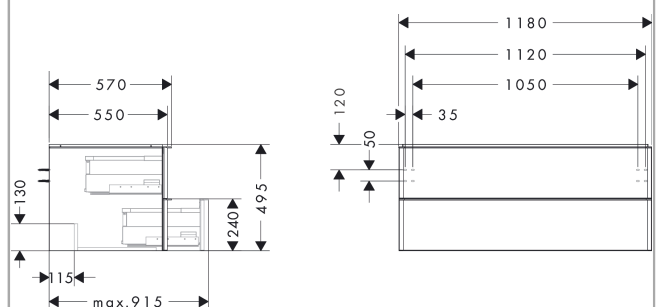

### Maattekening

**Xelu Q**

**badmeubel High Gloss White 1180/550 met 2 lades voor consoles met waskom, Oppervlak greep:**

Oppervlak meubel: **High Gloss White** Artikelnummer: **54082670**

Oppervlak greep: **mat zwart**