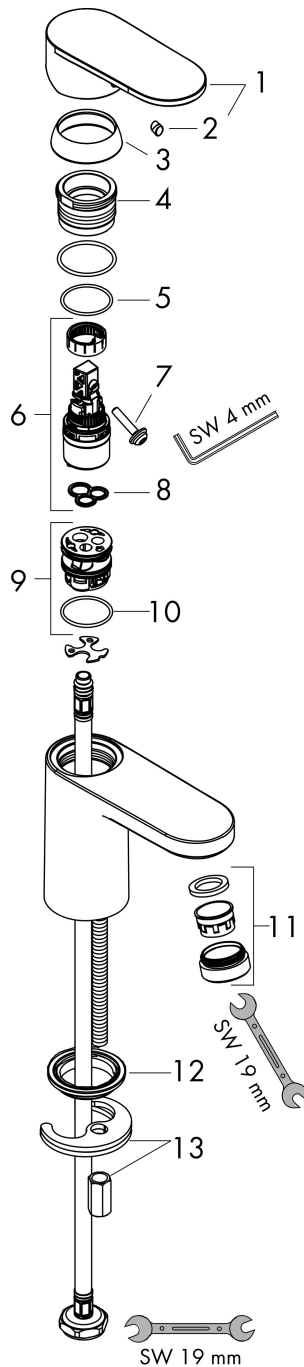

Merk	hansgrohe
Artikelnaam	Vernis Blend ééngreeps wastafelmengkraan 70 'brass' zonder afvoer
Art.nr.	71558670
Oppervlakte	Mat zwart
Netto prijs	100,79 EUR

Product foto

Kenmerken

- ComfortZone: 70
- voorsprong uitloop 89 mm
- uitloophoogte: 71 mm
- greepvariant: rechte greep
- vaste uitloop
- straalsoort: normale straal
- verstelbare perlator
- maximale doorstroomhoeveelheid bij 3 bar: 5 l/min
- keramisch kardoes
- EU taxonomie: max 6l/min - draagt substantieel bij aan duurzaamheid

Maat tekeningen

Technologie

Certificaat

Merk hansgrohe
 Artikelnaam **Vernis Blend** ééngreeps wastafelmengkraan 70 'brass' zonder afvoer
 Art.nr. 71558670
 Oppervlakte Mat zwart
 Netto prijs 100,79 EUR

Stroomschema

Merk	hansgrohe
Artikelnaam	Vernis Blend ééngreeps wastafelmengkraan 70 'brass' zonder afvoer
Art.nr.	71558670
Oppervlakte	Mat zwart
Netto prijs	100,79 EUR

Explosietekening voor bouwjaar: >04/21

Merk	hansgrohe
Artikelnaam	Vernis Blend ééngreeps wastafelmengkraan 70 'brass' zonder afvoer
Art.nr.	71558670
Oppervlakte	Mat zwart
Netto prijs	100,79 EUR

Onderdelen voor bouwjaar: >04/21

Pos	Beschrijving	Art.nr.	Prijs
1	greep	93678670	38,60
2	greepstop	96338000	3,00
3	afdekkap	93680670	11,60
4	moer	93681000	16,60
5	O-ring 24x1,5	98434000	3,00
6	kardoes compl.	97685000	52,00
7	borgschroef	95140000	4,80
8	dichting	98865000	25,70
9	kardoesadapter	98866000	25,70
10	O-ring 23x2	98398000	3,00
11	perlator zwenkbaar M24x1 (5 l/min)	93834670	24,90
12	dichting Ø 42	98722000	4,80
13	schachtbevestigingsset compl.	96016000	25,70
14	aansluitslang 450 mm M8x0,75 G3/8	97206000	25,70
15	O-ring 7x1,5	98422000	3,00