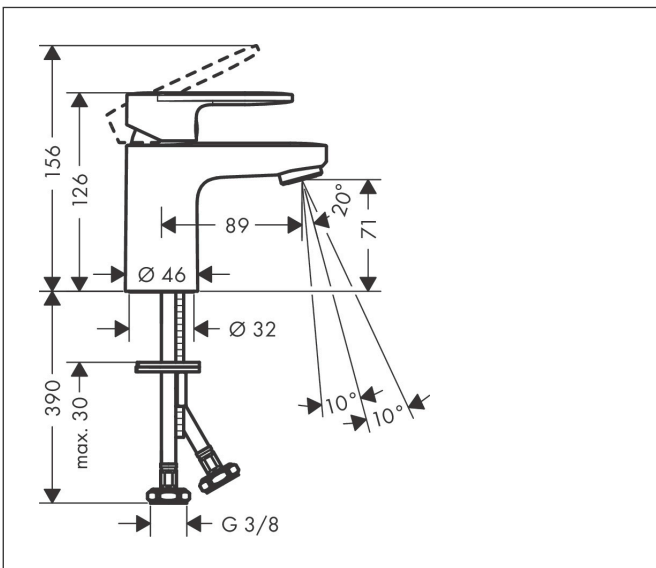

Merk	hansgrohe
Artikelnaam	Vernis Blend ééngreeps wastafelmengkraan 70 'brass' zonder afvoer
Art.nr.	71558670
Oppervlakte	Mat zwart
Netto prijs	100,79 EUR

Product foto

Kenmerken

- ComfortZone: 70
- voorsprong uitloop 89 mm
- uitloophoogte: 71 mm
- greepvariant: rechte greep
- vaste uitloop
- straalsoort: normale straal
- verstelbare perlator
- maximale doorstroomhoeveelheid bij 3 bar: 5 l/min
- keramisch kardoes
- EU taxonomie: max 6l/min - draagt substantieel bij aan duurzaamheid

Maat tekeningen

Technologie

Certificaat

Merk hansgrohe
 Artikelnaam **Vernis Blend** ééngreeps wastafelmengkraan 70 'brass' zonder afvoer
 Art.nr. 71558670
 Oppervlakte Mat zwart
 Netto prijs 100,79 EUR

Stroomschema

Onderdelen voor bouwjaar: >04/21

Pos	Beschrijving	Art.nr.	Prijs
1	greep	93678670	38,60
2	greepstop	96338000	3,00
3	afdekkap	93680670	11,60
4	moer	93681000	16,60
5	O-ring 24x1,5	98434000	3,00
6	kardoes compl.	97685000	52,00
7	borgschroef	95140000	4,80
8	dichting	98865000	25,70
9	kardoesadapter	98866000	25,70
10	O-ring 23x2	98398000	3,00
11	perlator zwenkbaar M24x1 (5 l/min)	93834670	24,90
12	dichting Ø 42	98722000	4,80
13	schachtbevestigingsset compl.	96016000	25,70
14	aansluitslang 450 mm M8x0,75 G3/8	97206000	25,70
15	O-ring 7x1,5	98422000	3,00