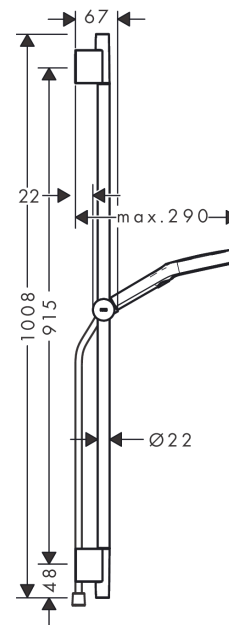

Rainfinity doucheset 130 3jet EcoSmart met glijstang 90 cm, push-schuifstuk en textiel doucheslang 160 cm

Finish: **chrom** Artikelnummer: **28744000**

Beschrijving

- bestaat uit: handdouche, doucheslang, schuifstuk, douchestang
- diameter handdouche 130 mm
- PowderRain, Intense PowderRain, MonoRain
- handige straalkeuze via Select-knop
- oppervlak straalplaat: grafiet
- traploos in hoogte verstelbaar
- in hoogte verstelbaar schuifstuk met vergrendelend push-schuifstuk
- schuifknop draaibaar op de buis voor links- of rechtsom draaien
- profielbuis: ronde
- buislengte: 1008 mm
- diameter glijstang: 22 mm
- boorafstand: 915 mm
- draaikoppeling voorkomt dat de slang in de knoop raakt

Artikeldetails

Vrijblijvende advies
verkoopprijs excl. BTW 280,00 €

Vrijblijvende advies
verkoopprijs incl. BTW 338,80 €

Technologie

Designprijzen

Productfoto

Maattekening

Rainfinity
doucheset 130 3jet EcoSmart met glijstang 90 cm, push-schuifstuk en textiel doucheslang 160
cm

Finish: **chrom** Artikelnummer: **28744000**

Doorstroomdiagram

De verbruikswaarden werden in overeenstemming met de praktijk met de bijbehorende armaturen (thermostaat/mengkraan/inbouwventiel) gemeten.