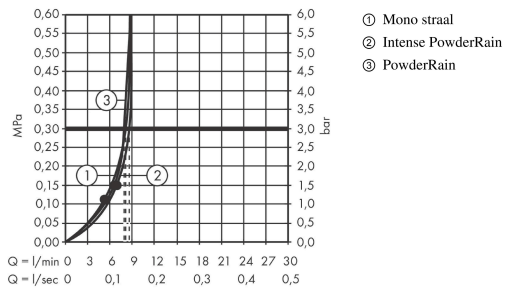

Rainfinity doucheset 130 3jet EcoSmart met glijstang 90 cm, push-schuifstuk en textiel doucheslang 160 cm

Finish: **chrom** Artikelnummer: **28744000**

Beschrijving

- bestaat uit: handdouche, doucheslang, schuifstuk, douchestang
- diameter handdouche 130 mm
- PowderRain, Intense PowderRain, MonoRain
- handige straalkeuze via Select-knop
- oppervlak straalplaat: grafiet
- traploos in hoogte verstelbaar
- in hoogte verstelbaar schuifstuk met vergrendelend push-schuifstuk
- schuifknop draaibaar op de buis voor links- of rechtsom draaien
- profielbuis: ronde
- buislengte: 1008 mm
- diameter glijstang: 22 mm
- boorafstand: 915 mm
- draaikoppeling voorkomt dat de slang in de knoop raakt

Artikeldetails

Vrijblijvende advies
verkoopprijs excl. BTW 280,00 €

Vrijblijvende advies
verkoopprijs incl. BTW 338,80 €

Technologie

Designprijzen

Productfoto

Maattekening

Rainfinity
doucheset 130 3jet EcoSmart met glijstang 90 cm, push-schuifstuk en textiel doucheslang 160
cm

Finish: **chrom** Artikelnummer: **28744000**

Doorstroomdiagram

De verbruikswaarden werden in overeenstemming met de praktijk met de bijbehorende armaturen (thermostaat/mengkraan/inbouwventiel) gemeten.