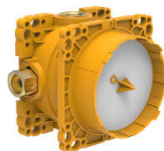

KARTELL LAUFEN

Kartell • LAUFEN inbouw douchemengkraan
Simibox, chroom

Akoestische Level (dB) : Klasse I (< 20 dB)

Eindigen : Chroom

Kenmerken kardoos : Spoelonderbreking,

Temperatuur blokkering

Mengkraan : Eenhendelmengkraan

Netto gewicht / kg : 0,97

Stroming (l/min - 3 bar) : 13,1

Terugslagklep

Toepassingslocatie : Douche

Type installatie : Inbouw

Type kardoos : Keramiek

Water-en energiebesparing

TE COMBINEREN MET

H224336...6161

Vrijstaand bad Sentec solid
surface, schuine
rechterzijkant

H222332...6161

Simibox, inbouwsysteem
voor bad- en
douchemengkraan

HF574007000000

Inbouw bad/douche
Simibox Light, met
stopkraan

HF574037000000

Inbouw bad/douche
Simibox Light, zonder
afsluiters

HF574038000000

Kartell LAUFEN

Designelementen met veelzijdige, veelkleurige dimensies. Een nieuw, compleet badkamerproject geïnspireerd door het iconische design van Kartell, gecombineerd met de kwaliteit van Laufen. Aan de ene kant Kartell: Italiaans, creatief, kleurrijk en iconisch. Dit familiebedrijf drukte in zijn ruim 60-jarig bestaan zijn stempel op de designgeschiedenis en bracht in meubilair een radicale verandering teweeg met het gebruik van kunststof materialen. Aan de andere kant Laufen: Zwitsers, strak en betrouwbaar. Met meer dan 125 jaar toewijding aan cultuur in de badkamer en innovatie in de productie van keramisch sanitair. Doordat beide ondernemingen veel belang hechten aan continu onderzoek, duurde de gezamenlijke ontwikkeling van dit geweldige innovatieproject ruim drie jaar. De link tussen deze twee spelers zijn de met awards onderscheiden ontwerpers Ludovica+Roberto Palomba, zelf toonaangevend op het gebied van badkamerdesign.