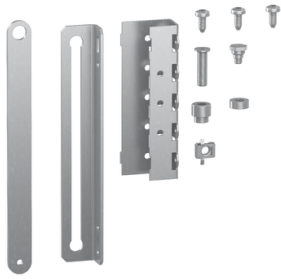

Productinformatieblad

Specificaties

PanelSet SM - Deurstop - Mechanisch - 105°-opening

NSYSMDR

EAN Code: 3606485132075

Prijs: 29,00 EUR

Hoofd

range	PanelSeT
product or component type	Deurhouder
Applicatie	Multifunctioneel
Nominale afmetingen van de behuizing	-
montagezone	Deur en kast
bereik compatibiliteit	PanelSeT SM kast
apparaatsamenstelling	Vaste elementen 1 x deurstop
Quantity per set	Set van 1

Complementair

bevestigingsmethode	Via bevestigingselement - op voorframe van de kast locatie
werkingshoek	105 °
openingsmechanisme	Mechanisch
breedte kast/cel	> 400 mm

Verpakkingseenheid

Unit Type of Package 1	PCE
Number of Units in Package 1	1
Package 1 Height	27,500 cm
Package 1 Width	8,000 cm
Package 1 Length	4,000 cm
Package 1 Weight	435,000 g
Unit Type of Package 2	PAM
Number of Units in Package 2	600
Package 2 Height	58,000 cm
Package 2 Width	100,000 cm
Package 2 Length	120,000 cm
Package 2 Weight	275,000 kg