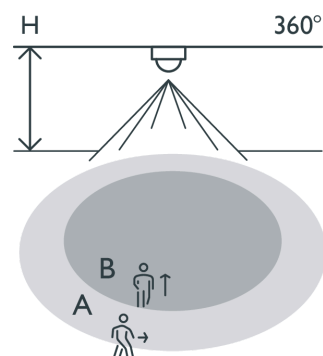

## Detectiebereik

H	A Across	B Towards
2 m	ø 20 m	ø 10 m
3 m	ø 26 m	ø 13 m
4 m	ø 28 m	ø 14 m
5 m	ø 30 m	ø 15 m
6 m	ø 30 m	ø 15 m
7 m	ø 30 m	ø 15 m
8 m	ø 30 m	ø 15 m

De bewegingsmelder met één kanaal voor opbouw op plafonds is geschikt om binnenverlichting in en uit te schakelen. De melder is voorzien van een geïntegreerde lichtsensor.

## Technische gegevens

Configuratie	standalone
Voedingsspanning	230 Vac
Detector output	230 V (ON/OFF)
Maximaal stroomverbruik	3.91 mA
Uitschakelvertraging	pulse, 10 sec – 1,200 sec
Maximaal verbruik	0.9 W
Maximale nominale waarde vermogenschakelaar	-10
Detectiehoek	360 °
Detectiebereik (PIR)	Ø 26 m vanop een hoogte van 3 m
Minimale omgevingstemperatuur	-20 °C
Maximale omgevingstemperatuur	+55 °C
Montage	opbouw
Montagehoogte	2 m – 8 m
Afwerkingskleur	wit
Kleur RAL (bij benadering)	9010
Afmetingen zichtbaar (HxBxD)	125 mm x 125 mm
Afmetingen (HxBxD)	125 mm x 125 mm x 75 mm
Beschermingsgraad	IP55
Slagvastheid	IK02
Instellingen wijzigen	Potentiometers of IR-afstandsbediening

## Afmetingen