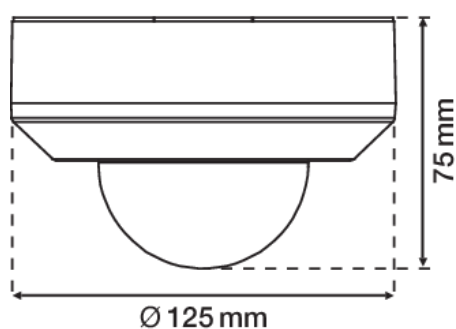

## Detectiebereik

H	A Across	B Towards
2 m	ø 20 m	ø 10 m
3 m	ø 26 m	ø 13 m
4 m	ø 28 m	ø 14 m
5 m	ø 30 m	ø 15 m
6 m	ø 30 m	ø 15 m
7 m	ø 30 m	ø 15 m
8 m	ø 30 m	ø 15 m

De bewegingsmelder met één kanaal voor opbouw op plafonds is geschikt om binnenverlichting in en uit te schakelen. De melder is voorzien van een geïntegreerde lichtsensor.

## Technische gegevens

Configuratie	standalone
Voedingsspanning	230 Vac
Detector output	230 V (ON/OFF)
Maximaal stroomverbruik	3.91 mA
Uitschakelvertraging	pulse, 10 sec – 1,200 sec
Maximaal verbruik	0.9 W
Maximale nominale waarde vermogenschakelaar	-10
Detectiehoek	360 °
Detectiebereik (PIR)	Ø 26 m vanop een hoogte van 3 m
Minimale omgevingstemperatuur	-20 °C
Maximale omgevingstemperatuur	+55 °C
Montage	opbouw
Montagehoogte	2 m – 8 m
Afwerkingskleur	wit
Kleur RAL (bij benadering)	9010
Afmetingen zichtbaar (HxBxD)	125 mm x 125 mm
Afmetingen (HxBxD)	125 mm x 125 mm x 75 mm
Beschermingsgraad	IP55
Slagvastheid	IK02
Instellingen wijzigen	Potentiometers of IR-afstandsbediening

## Afmetingen