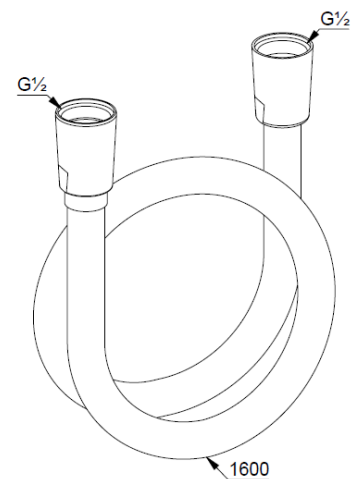

## Technische Daten/ Technical Data

KLUDI SUPARAFLEX

Brauseschlauch

DN 15

Artikel- Nr.: 61072NO-00

Oberfläche:

NO Brushed Gold (18) PVD

Artikeltext

Hersteller KLUDI GmbH & Co. KG

Typ: KLUDI SUPARAFLEX

Brauseschlauch

Artikel- Nr.: 61072NO-00

Brauseschlauch

kunststoffummantelt

mit Metalleffekt

mit konischen Müttern

verdrehicher

G1/2 x G1/2 x 1600mm

Produktabbildung/ Product picture

Maßzeichnung/ Dimensional drawing

Durchfluss/ Flow rate