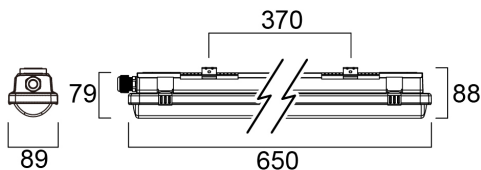

Technische gegevens

Afmetingen (mm)