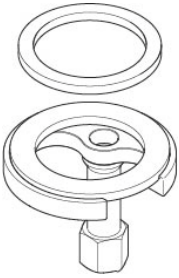

Befestigung mit Flachdichtung 43 x 34 x 3 mm Ø 52 x 1,5 mm -

---

04 30 11 038 70 90

## Befestigung mit Flachdichtung 43 x 34 x 3 mm Ø 52 x 1,5 mm -

---

04 30 11 038 70 90