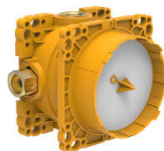

KARTELL LAUFEN

Kartell • LAUFEN inbouw douchemengkraan
Simibox, PVD goud hoogglans

Akoestische Level (dB) : Klasse I (< 20 dB)

Eindigen : Goud

Kenmerken kardoos : Spoelonderbreking,

Temperatuur blokkering

Mengkraan : Eenhendelmengkraan

Netto gewicht / kg : 0,97

Stroming (l/min - 3 bar) : 13,1

Terugslagklep

Toepassingslocatie : Douche

Type installatie : Inbouw

Type kardoos : Keramiek

Water-en energiebesparing

TE COMBINEREN MET

H224336...6161

Vrijstaand bad Sentec solid
surface, schuine
rechterzijkant

H222332...6161

Simibox, inbouwsysteem
voor bad- en
douchemengkraan

HF574007000000

Inbouw bad/douche
Simibox Light, met
stopkraan

HF574037000000

Inbouw bad/douche
Simibox Light, zonder
afsluiters

HF574038000000

Kartell LAUFEN

Designelementen met veelzijdige, veelkleurige dimensies. Een nieuw, compleet badkamerproject geïnspireerd door het iconische design van Kartell, gecombineerd met de kwaliteit van Laufen. Aan de ene kant Kartell: Italiaans, creatief, kleurrijk en iconisch. Dit familiebedrijf drukte in zijn ruim 60-jarig bestaan zijn stempel op de designgeschiedenis en bracht in meubilair een radicale verandering teweeg met het gebruik van kunststof materialen. Aan de andere kant Laufen: Zwitsers, strak en betrouwbaar. Met meer dan 125 jaar toewijding aan cultuur in de badkamer en innovatie in de productie van keramisch sanitair. Doordat beide ondernemingen veel belang hechten aan continu onderzoek, duurde de gezamenlijke ontwikkeling van dit geweldige innovatieproject ruim drie jaar. De link tussen deze twee spelers zijn de met awards onderscheiden ontwerpers Ludovica+Roberto Palomba, zelf toonaangevend op het gebied van badkamerdesign.