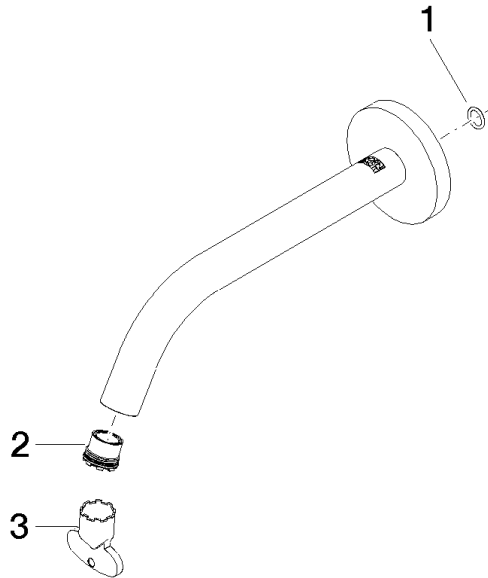

Auslauf für Waschtisch Wand 190 mm, 4,54 l/min. - Schwarz matt

90 28 22 323 01

Auslauf für Waschtisch Wand 190 mm, 4,54 l/min. - Schwarz matt

90 28 22 323 01

Auslauf für Waschtisch Wand 190 mm, 4,54 l/min. - Schwarz matt

90 28 22 323 01

Auslauf für Waschtisch Wand 190 mm, 4,54 l/min. - Schwarz matt

90 28 22 323 01

Produktversion bis 10/1/2020

Produktversion ab 10/1/2020

Auslauf für Waschtisch Wand 190 mm, 4,54 l/min. - Schwarz matt

90 28 22 323 01

Ersatzteilstückliste

Produktversion bis 10/1/2020

Produktversion ab 10/1/2020

Nr.	Artikelnummer	Benennung	Verbaumenge	Lieferzeit
	90 14 10 060 00 90	O-Ring 8,0 x 1,5 mm -	3	2