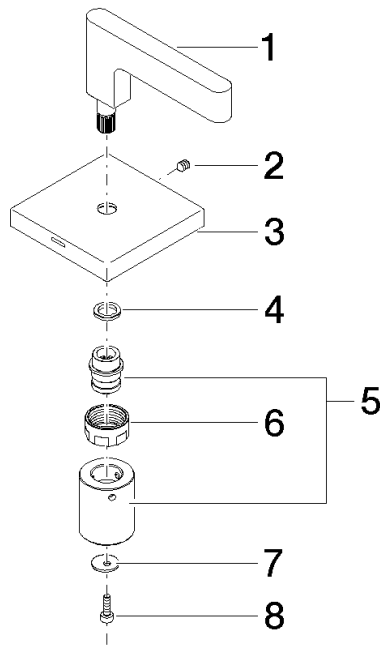

## Griff für Wanne Cold Hebel 60 x 60 x 40 mm - Dark Platinum gebürstet

---

90 20 70 057 01

## Griff für Wanne Cold Hebel 60 x 60 x 40 mm - Dark Platinum gebürstet

---

90 20 70 057 01

Griff für Wanne Cold Hebel 60 x 60 x 40 mm - Dark Platinum gebürstet

---

90 20 70 057 01

**Produktversion bis 11/23/2020**

#### Produktversion ab 7/1/2022

Nr.	Artikelnummer	Benennung	Verbaumenge	Lieferzeit
	09 20 70 057-99	Griff Hebel 85 x 58,5 x 11 mm - Dark Platinum gebürstet	8	30