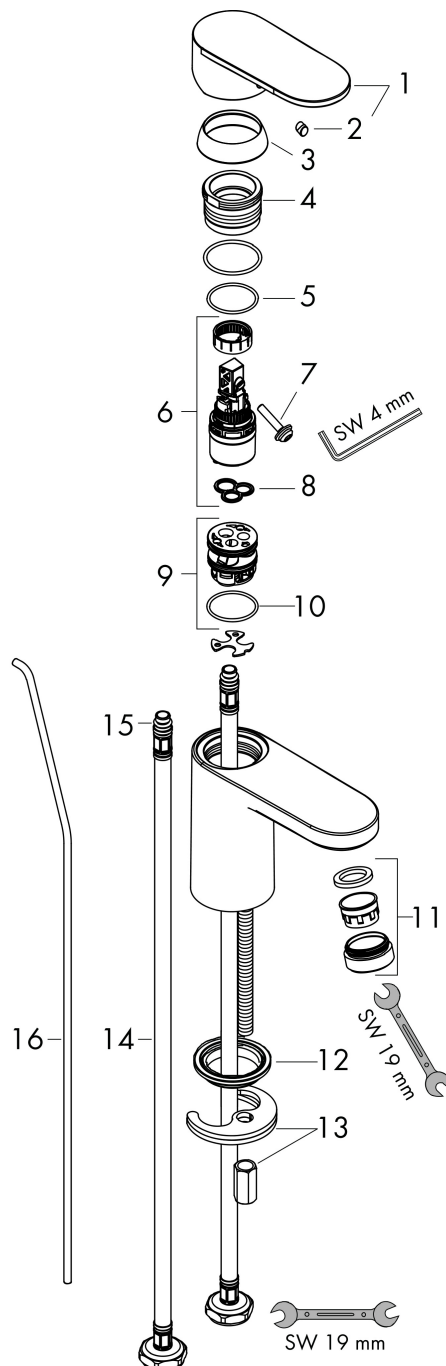

Merk	hansgrohe
Artikelnaam	Vernis Blend ééngreeps wastafelmengkraan 100met PopUp trekwaste metaal
Art.nr.	71559000
Oppervlakte	chrom
Netto prijs	117,00 EUR

Product foto

Kenmerken

- ComfortZone: 100
- voorsprong uitloop 108 mm
- uitloophoogte: 88 mm
- greepvariant: rechte greep
- vaste uitloop
- straalsoort: normale straal
- verstelbare perlator
- maximale doorstroomhoeveelheid bij 3 bar: 5 l/min
- keramisch kardoes
- pop-up afvoergarnituur G 1 ¼
- materiaal afvoergarnituur: metaal
- EU taxonomie: max 6l/min - draagt substantieel bij aan duurzaamheid

Maat tekeningen

Technologie

Certificaat

Merk hansgrohe
 Artikelnaam **Vernis Blend** ééngreeps wastafelmengkraan 100met PopUp trekwaste metaal
 Art.nr. 71559000
 Oppervlakte chroom
 Netto prijs 117,00 EUR

Stroomschema

Merk	hansgrohe
Artikelnaam	Vernis Blend ééngreeps wastafelmengkraan 100met PopUp trekwaste metaal
Art.nr.	71559000
Oppervlakte	chrom
Netto prijs	117,00 EUR

Explosietekening voor bouwjaar: >01/21

Merk	hansgrohe
Artikelnaam	Vernis Blend ééngreeps wastafelmengkraan 100met PopUp trekwaste metaal
Art.nr.	71559000
Oppervlakte	chrom
Netto prijs	117,00 EUR

Onderdelen voor bouwjaar: >01/21

Pos	Beschrijving	Art.nr.	Prijs
1	greep	93678000	25,70
2	greepstop	96338000	3,00
3	afdekkap	93680000	7,70
4	moer	93681000	16,60
5	O-ring 24x1,5	98434000	3,00
6	kardoes compl.	97685000	52,00
7	borgschroef	95140000	4,80
8	dichting	98865000	25,70
9	kardoesadapter	98866000	25,70
10	O-ring 23x2	98398000	3,00
11	perlator zwenkbaar M24x1 (5 l/min)	93834000	16,60
12	dichting Ø 42	98722000	4,80
13	schachtbevestigingsset compl.	96016000	25,70
14	aansluitslang 600 mm M8x0,75 G3/8	96556000	20,40
15	O-ring 7x1,5	98422000	3,00
16	trekstang	93683000	10,40
a	afvoergarnituur	94139000	71,40
b	dwarsstang compl. 340 mm (kogel- Ø12mm)	96324000	20,40