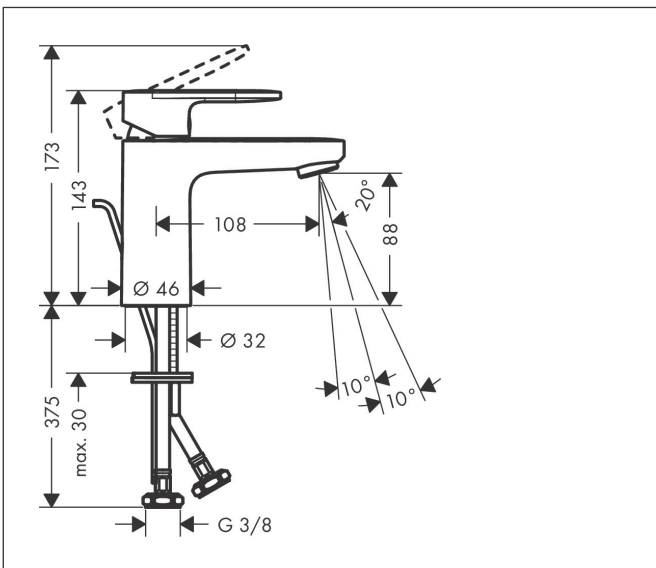

Merk	hansgrohe
Artikelnaam	Vernis Blend ééngreeps wastafelmengkraan 100met PopUp trekwaste metaal
Art.nr.	71559000
Oppervlakte	chrom
Netto prijs	117,00 EUR

Product foto

Kenmerken

- ComfortZone: 100
- voorsprong uitloop 108 mm
- uitloophoogte: 88 mm
- greepvariant: rechte greep
- vaste uitloop
- straalsoort: normale straal
- verstelbare perlator
- maximale doorstroomhoeveelheid bij 3 bar: 5 l/min
- keramisch kardoes
- pop-up afvoergarnituur G 1 ¼
- materiaal afvoergarnituur: metaal
- EU taxonomie: max 6l/min - draagt substantieel bij aan duurzaamheid

Maat tekeningen

Technologie

Certificaat

Merk hansgrohe
 Artikelnaam **Vernis Blend** ééngreeps wastafelmengkraan 100met PopUp trekwaste metaal
 Art.nr. 71559000
 Oppervlakte chroom
 Netto prijs 117,00 EUR

Stroomschema

Merk	hansgrohe
Artikelnaam	Vernis Blend ééngreeps wastafelmengkraan 100met PopUp trekwaste metaal
Art.nr.	71559000
Oppervlakte	chrom
Netto prijs	117,00 EUR

Explosietekening voor bouwjaar: >01/21

Merk	hansgrohe
Artikelnaam	Vernis Blend ééngreeps wastafelmengkraan 100met PopUp trekwaste metaal
Art.nr.	71559000
Oppervlakte	chrom
Netto prijs	117,00 EUR

Onderdelen voor bouwjaar: >01/21

Pos	Beschrijving	Art.nr.	Prijs
1	greep	93678000	25,70
2	greepstop	96338000	3,00
3	afdekkap	93680000	7,70
4	moer	93681000	16,60
5	O-ring 24x1,5	98434000	3,00
6	kardoes compl.	97685000	52,00
7	borgschroef	95140000	4,80
8	dichting	98865000	25,70
9	kardoesadapter	98866000	25,70
10	O-ring 23x2	98398000	3,00
11	perlator zwenkbaar M24x1 (5 l/min)	93834000	16,60
12	dichting Ø 42	98722000	4,80
13	schachtbevestigingsset compl.	96016000	25,70
14	aansluitslang 600 mm M8x0,75 G3/8	96556000	20,40
15	O-ring 7x1,5	98422000	3,00
16	trekstang	93683000	10,40
a	afvoergarnituur	94139000	71,40
b	dwarsstang compl. 340 mm (kogel- Ø12mm)	96324000	20,40