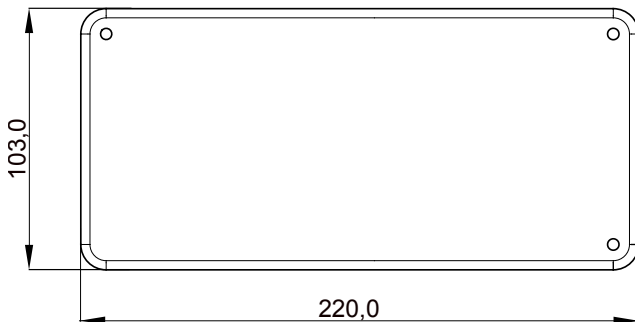

IP waarde	IP67	Mechanische weerstand	IK08
Huishoudelijke vergrend. contactdoos	1	Huishoudelijk IB-wandcontactdozen	16/32 A
Boven ingangen	2 x Ø 23	Onder ingangen	1 x Ø 29/37
Gloeidraadtest	650 °C	Voor wandcontactdozen	Verticaal vast 16/32 A
Electrocod	2222		

### DIMENSIONAL

### TECHNICAL SYMBOLOGY

**IP**      **IK**      **GWT**

IP67

IK08

650 °C