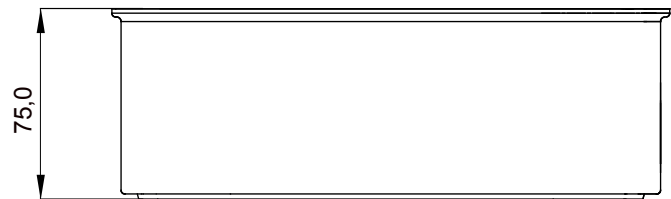

IP waarde	IP67	Mechanische weerstand	IK08
Huishoudelijke vergrend. contactdoos	1	Huishoudelijk IB-wandcontactdozen	16/32 A
Boven ingangen	2 x Ø 23	Onder ingangen	1 x Ø 29/37
Gloeidraadtest	650 °C	Voor wandcontactdozen	Verticaal vast 16/32 A
Electrocod	2222		

### DIMENSIONAL