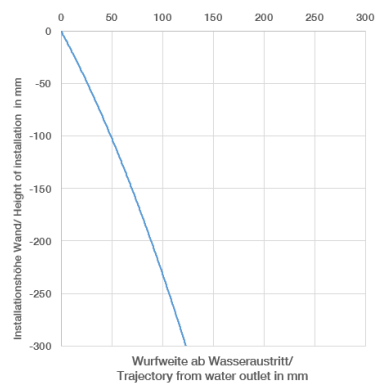

- UP-Wand-Einhandatterie -** 35 860 970 90
 • Min. Einbautiefe 80 mm
 • Max. Einbautiefe 95 mm

36 861 662
mm [Inches]

Durchflussdiagramm

Wurfweitendiagramm

Codes & Standards

EN 817

META META SLIM Waschtisch-Wand-Einhandbatterie ohne Ablaufgarnitur -
Light Gold