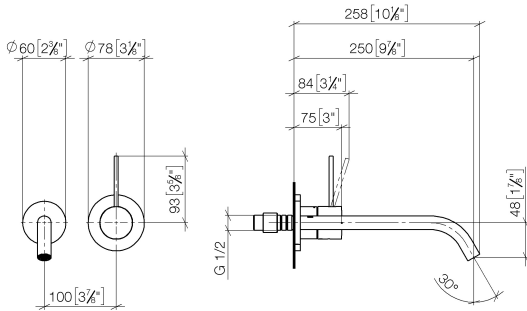

**META META SLIM Waschtisch-Wand-Einhandatterie ohne Ablaufgarnitur -
Light Gold**

META

36 861 662

- Ausladung 250 mm
- starrer Auslauf
- runder luftangereicherter Strahl
- Bohrungsdurchmesser Auslauf 37 mm
- Bohrungsdurchmesser Einhandatterie 57 mm
- Rosette für Auslauf Ø 55 mm
- Rosette für Mischer Ø 78 mm
- Durchfluss max. 5,7 l/min
- bleifrei
- Dieses Produkt leistet einen Beitrag zur Erfüllung der Vorgaben von nachhaltigen Gebäudezertifizierungen, z.B. LEED®, BREEAM®, DGNB

Benötigtes Zubehör

- UP-Wand-Einhandatterie** 35 816 970 90
Mischer rechts -
 • **ACHTUNG:** Nicht für UP-Montage geeignet. Anschluss über Eckventile, Befestigung über Verschraubung mit der Rückwand.

Benötigtes Zubehör

- UP-Wand-Einhandatterie -** 35 860 970 90
 • Min. Einbautiefe 80 mm
 • Max. Einbautiefe 95 mm

36 861 662
mm [Inches]

Durchflussdiagramm

Wurfweitendiagramm

Codes & Standards

EN 817

META META SLIM Waschtisch-Wand-Einhandbatterie ohne Ablaufgarnitur -
Light Gold