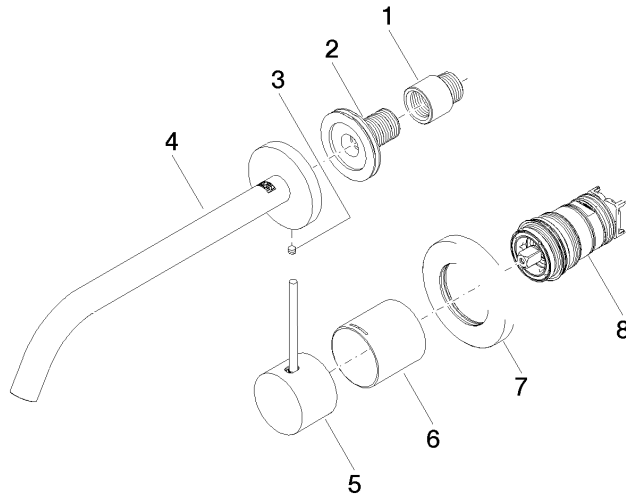

Benötigtes Zubehör

- UP-Wand-Einhandatterie** 35 816 970 90
Mischer rechts -
 • **ACHTUNG:** Nicht für UP-Montage geeignet. Anschluss über Eckventile, Befestigung über Verschraubung mit der Rückwand.

Benötigtes Zubehör

- UP-Wand-Einhandatterie -** 35 860 970 90
 • Min. Einbautiefe 80 mm
 • Max. Einbautiefe 95 mm

36 861 662
mm [Inches]

Durchflussdiagramm

Wurfweitendiagramm

Codes & Standards

EN 817

META META SLIM Waschtisch-Wand-Einhandbatterie ohne Ablaufgarnitur -
Light Gold

META

36 861 662
Zertifikate

DVGW_DW-
6512DN0

36 861 662

Produktversion von 9/1/2021

META META SLIM Waschtisch-Wand-Einhandbatterie ohne Ablaufgarnitur -
Light Gold

META

36 861 662