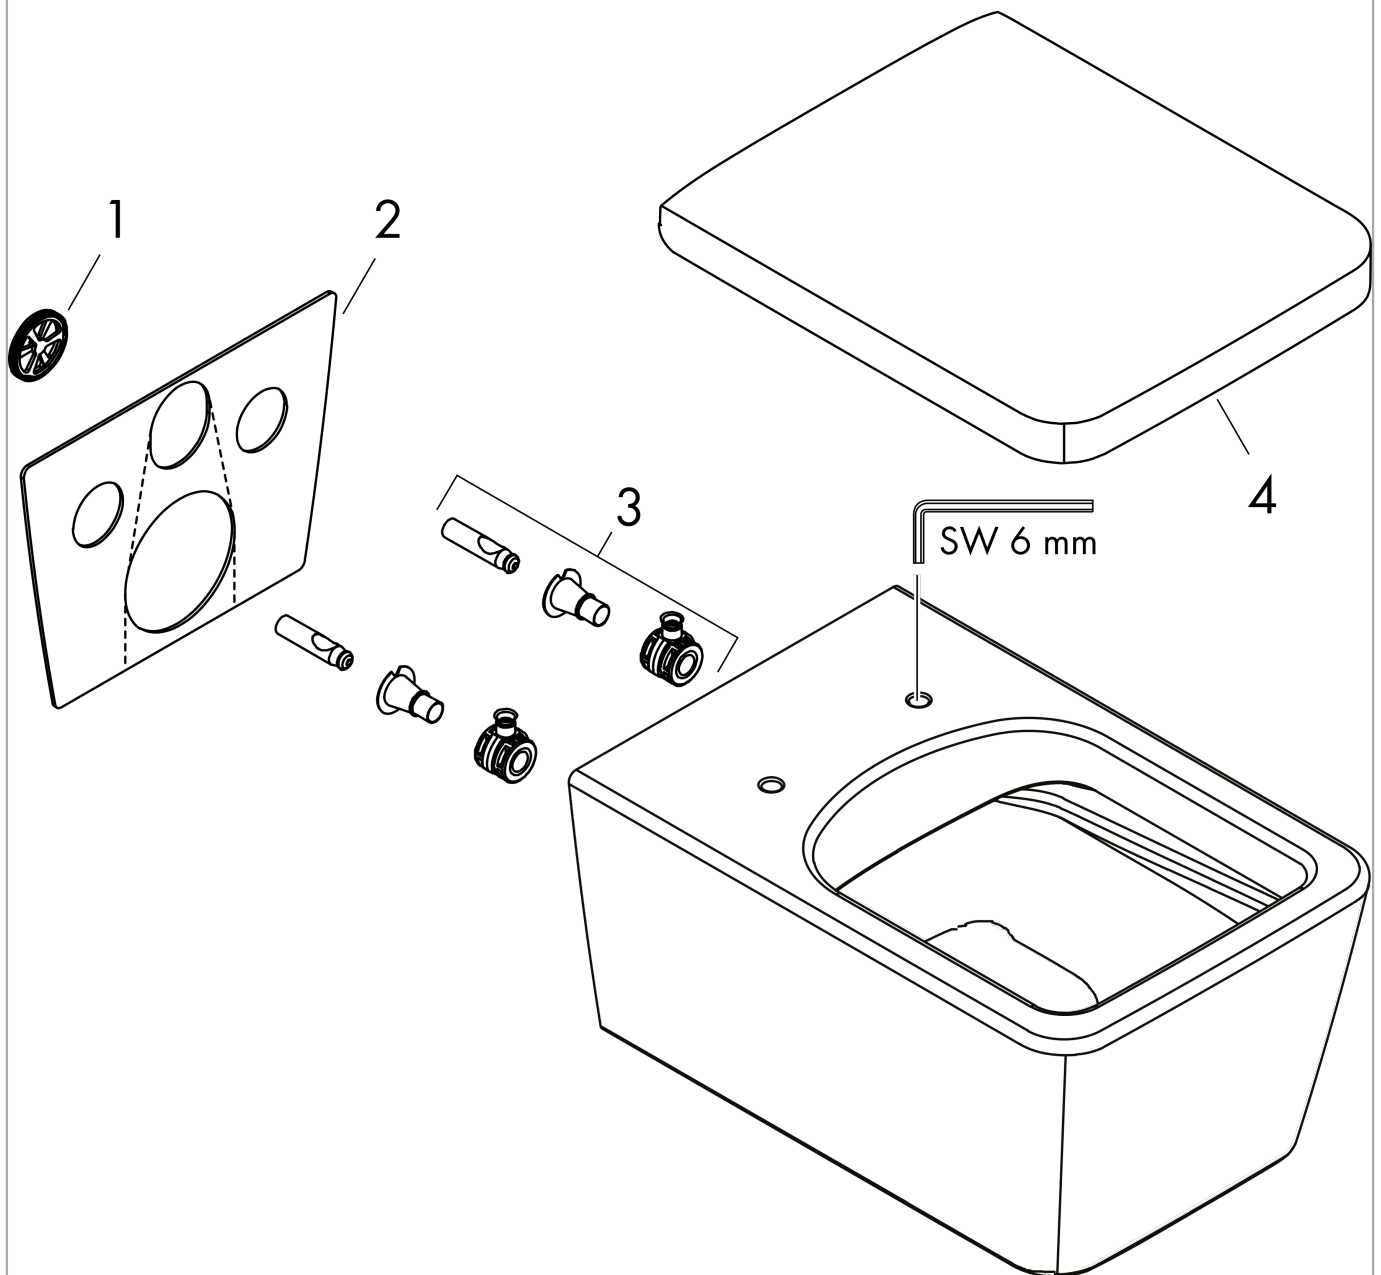

EluPura Q
wandtoilet 540 rimless AquaFall Flush, SmartClean
 Finish: wit Artikelnummer: **61116450**

Beschrijving

- materiaal: keramiek
- SmartClean: vuilafstotende glazuurlaag
- Made to Fit NoiseReduction: een geluiddempende mat die past bij de vorm van het product
- glansgraad keramiek: glanzend
- AquaFall Flush: krachtige doorstroom en 'rimless' design
- 4,5 l, 5 l, 6 l spoelwaterhoeveelheid
- EcoSmart: waterbesparend toilet (passend inbouwreservoir benodigd)
- spoeltype: afspoelen
- rimless
- verborgen bevestiging
- horizontale uitloop
- hartafstand bevestiging toiletzitting: 160 mm
- hartafstand wandmontage: 180 mm
- montagewijze: wandmontage
- EU taxonomie: max. 6l/min - Do No Significant Harm (DNSH)
- KIWA_K109989/01

Artikeldetails

Vrijblijvende advies verkoopprijs excl. BTW	434,40 €
Vrijblijvende advies verkoopprijs incl. BTW	525,62 €

Technologie

Designprijzen

Productfoto

Maattekening

EluPura Q
 wandtoilet 540 rimless AquaFall Flush, SmartClean
 Finish: wit Artikelnummer: 61116450

Inbouwvoorbeeld

EluPura Q
wandtoilet 540 rimless AquaFall Flush, SmartClean
 Finish: wit Artikelnummer: **61116450**

Explosietekening

Bouwjaar: >06/23

EluPura Q
wandtoilet 540 rimless AquaFall Flush, SmartClean
Finish: wit Artikelnummer: **61116450**