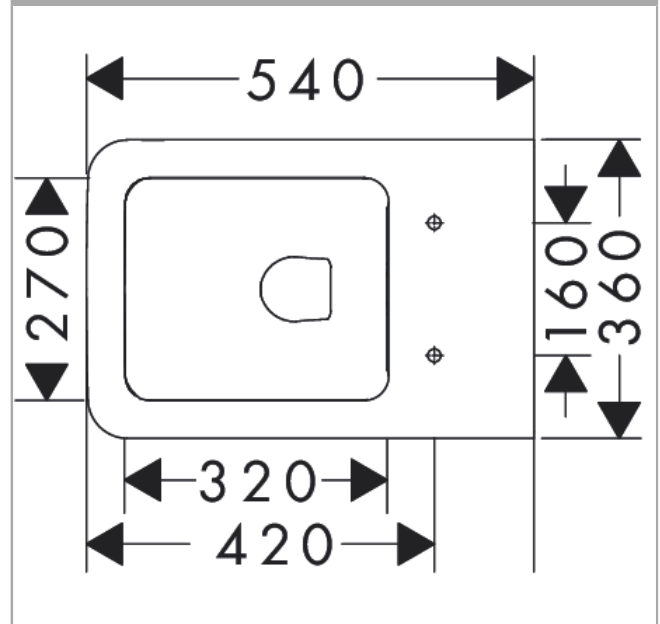

EluPura Q
wandtoilet 540 rimless AquaFall Flush, SmartClean
 Finish: wit Artikelnummer: **61116450**

Beschrijving

- materiaal: keramiek
- SmartClean: vuilafstotende glazuurlaag
- Made to Fit NoiseReduction: een geluiddempende mat die past bij de vorm van het product
- glansgraad keramiek: glanzend
- AquaFall Flush: krachtige doorstroom en 'rimless' design
- 4,5 l, 5 l, 6 l spoelwaterhoeveelheid
- EcoSmart: waterbesparend toilet (passend inbouwreservoir benodigd)
- spoeltype: afspoelen
- rimless
- verborgen bevestiging
- horizontale uitloop
- hartafstand bevestiging toiletzitting: 160 mm
- hartafstand wandmontage: 180 mm
- montagewijze: wandmontage
- EU taxonomie: max. 6l/min - Do No Significant Harm (DNSH)
- KIWA_K109989/01

Artikeldetails

Vrijblijvende advies verkoopprijs excl. BTW	434,40 €
Vrijblijvende advies verkoopprijs incl. BTW	525,62 €

Technologie

Designprijzen

Productfoto

Maattekening

EluPura Q
 wandtoilet 540 rimless AquaFall Flush, SmartClean
 Finish: wit Artikelnummer: 61116450

Inbouwvoorbeeld

EluPura Q
wandtoilet 540 rimless AquaFall Flush, SmartClean
 Finish: wit Artikelnummer: **61116450**

Explosietekening

Bouwjaar: >06/23

EluPura Q
wandtoilet 540 rimless AquaFall Flush, SmartClean
Finish: wit Artikelnummer: **61116450**