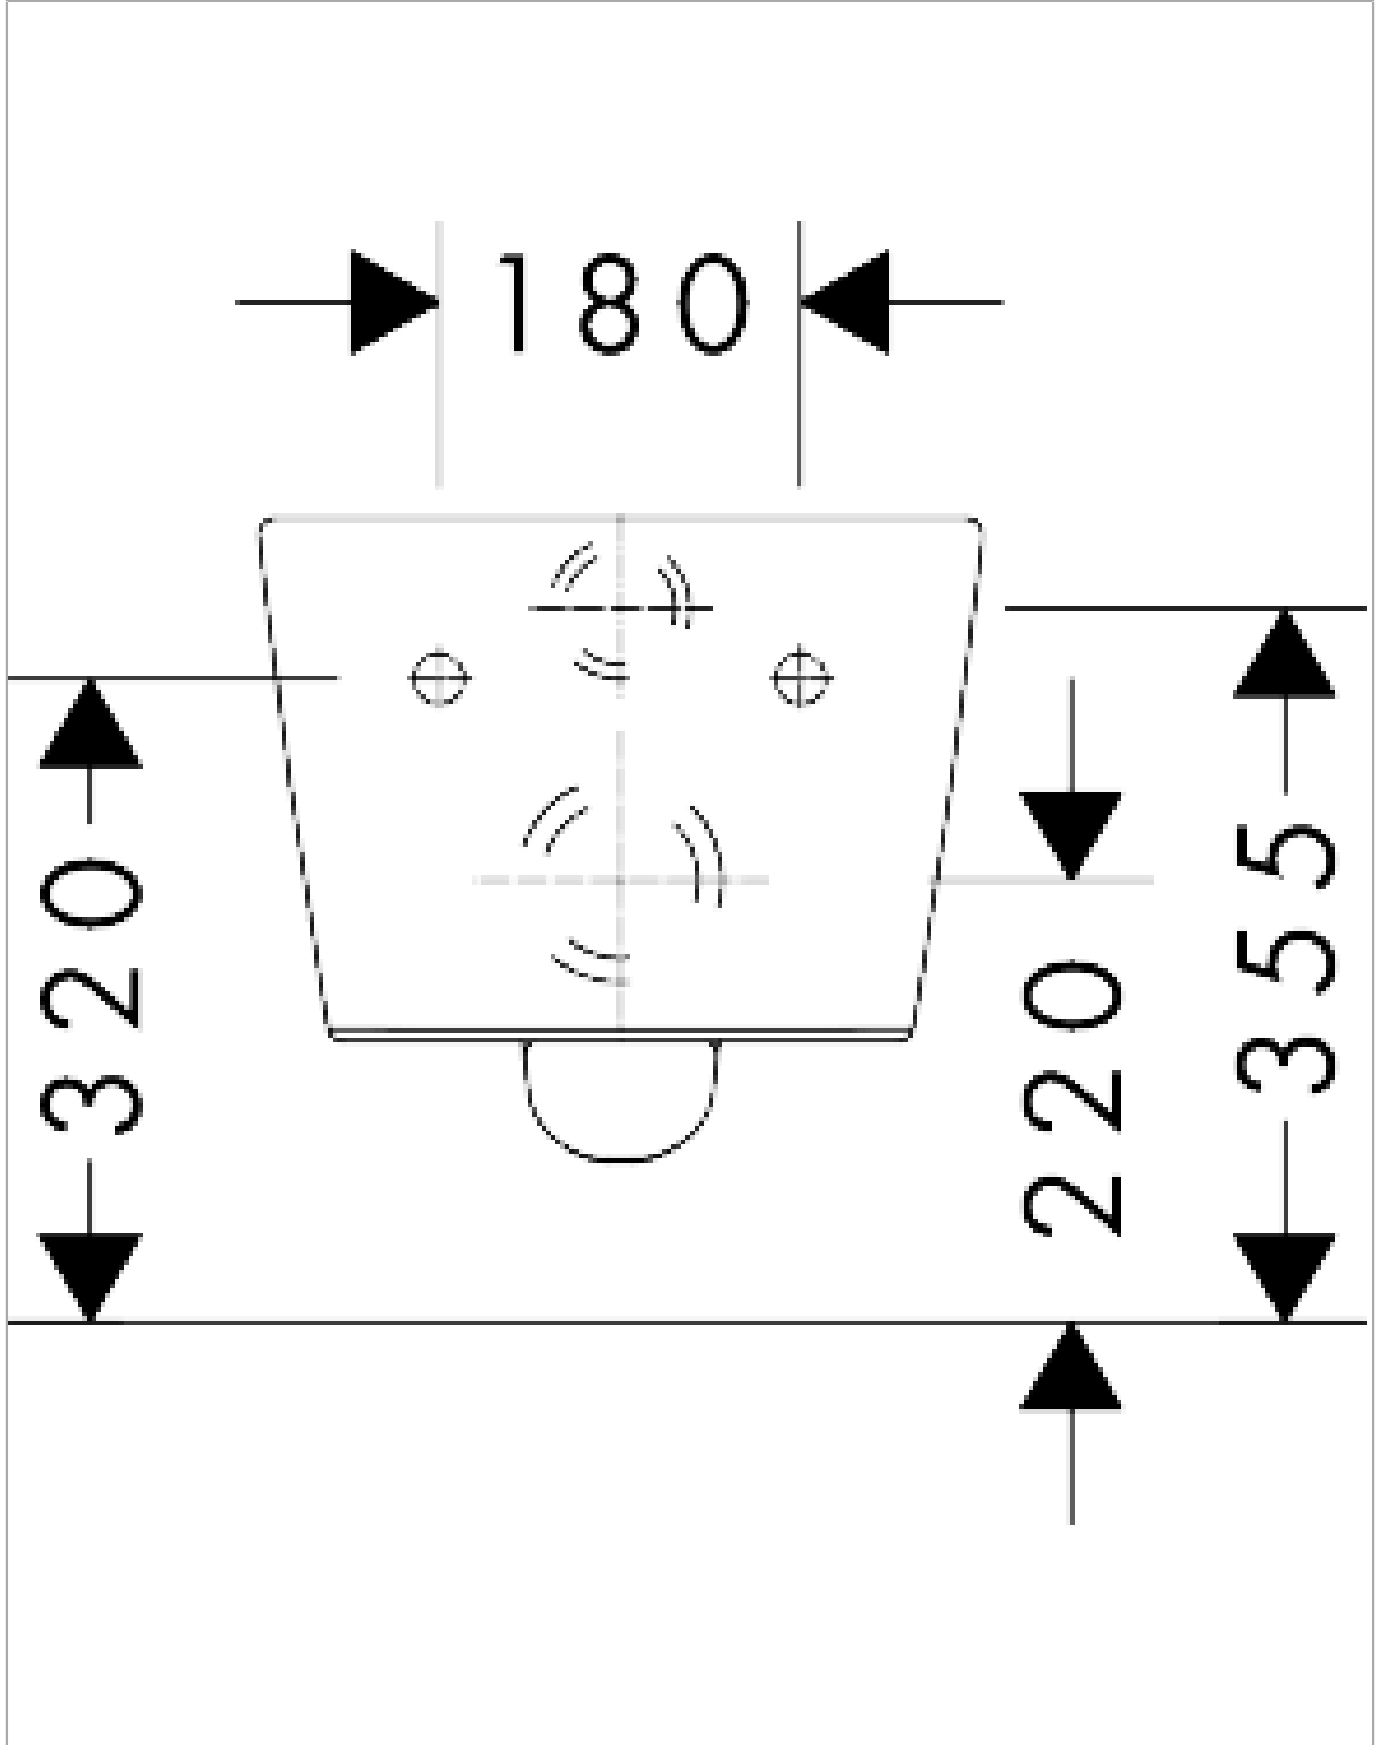

EluPura Q
wandtoilet 540 rimless AquaFall Flush, SmartClean
 Finish: wit Artikelnummer: **61116450**

Beschrijving

- materiaal: keramiek
- SmartClean: vuilafstotende glazuurlaag
- Made to Fit NoiseReduction: een geluiddempende mat die past bij de vorm van het product
- glansgraad keramiek: glanzend
- AquaFall Flush: krachtige doorstroom en 'rimless' design
- 4,5 l, 5 l, 6 l spoelwaterhoeveelheid
- EcoSmart: waterbesparend toilet (passend inbouwreservoir benodigd)
- spoeltype: afspoelen
- rimless
- verborgen bevestiging
- horizontale uitloop
- hartafstand bevestiging toiletzitting: 160 mm
- hartafstand wandmontage: 180 mm
- montagewijze: wandmontage
- EU taxonomie: max. 6l/min - Do No Significant Harm (DNSH)
- KIWA_K109989/01

Artikeldetails

Vrijblijvende advies verkoopprijs excl. BTW	434,40 €
Vrijblijvende advies verkoopprijs incl. BTW	525,62 €

Technologie

Designprijzen

Productfoto

Maattekening

EluPura Q
 wandtoilet 540 rimless AquaFall Flush, SmartClean
 Finish: wit Artikelnummer: 61116450

Inbouwvoorbeeld

EluPura Q
wandtoilet 540 rimless AquaFall Flush, SmartClean
 Finish: wit Artikelnummer: **61116450**

Explosietekening

Bouwjaar: >06/23

EluPura Q
wandtoilet 540 rimless AquaFall Flush, SmartClean
Finish: wit Artikelnummer: **61116450**