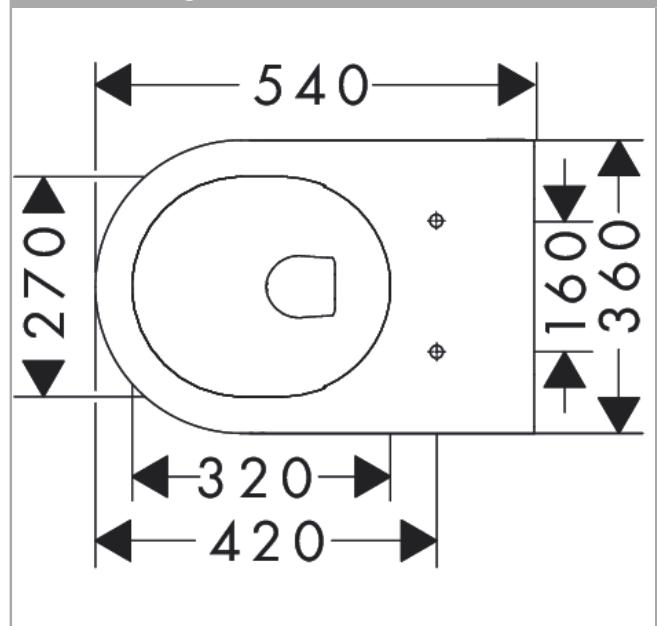

Maattekening