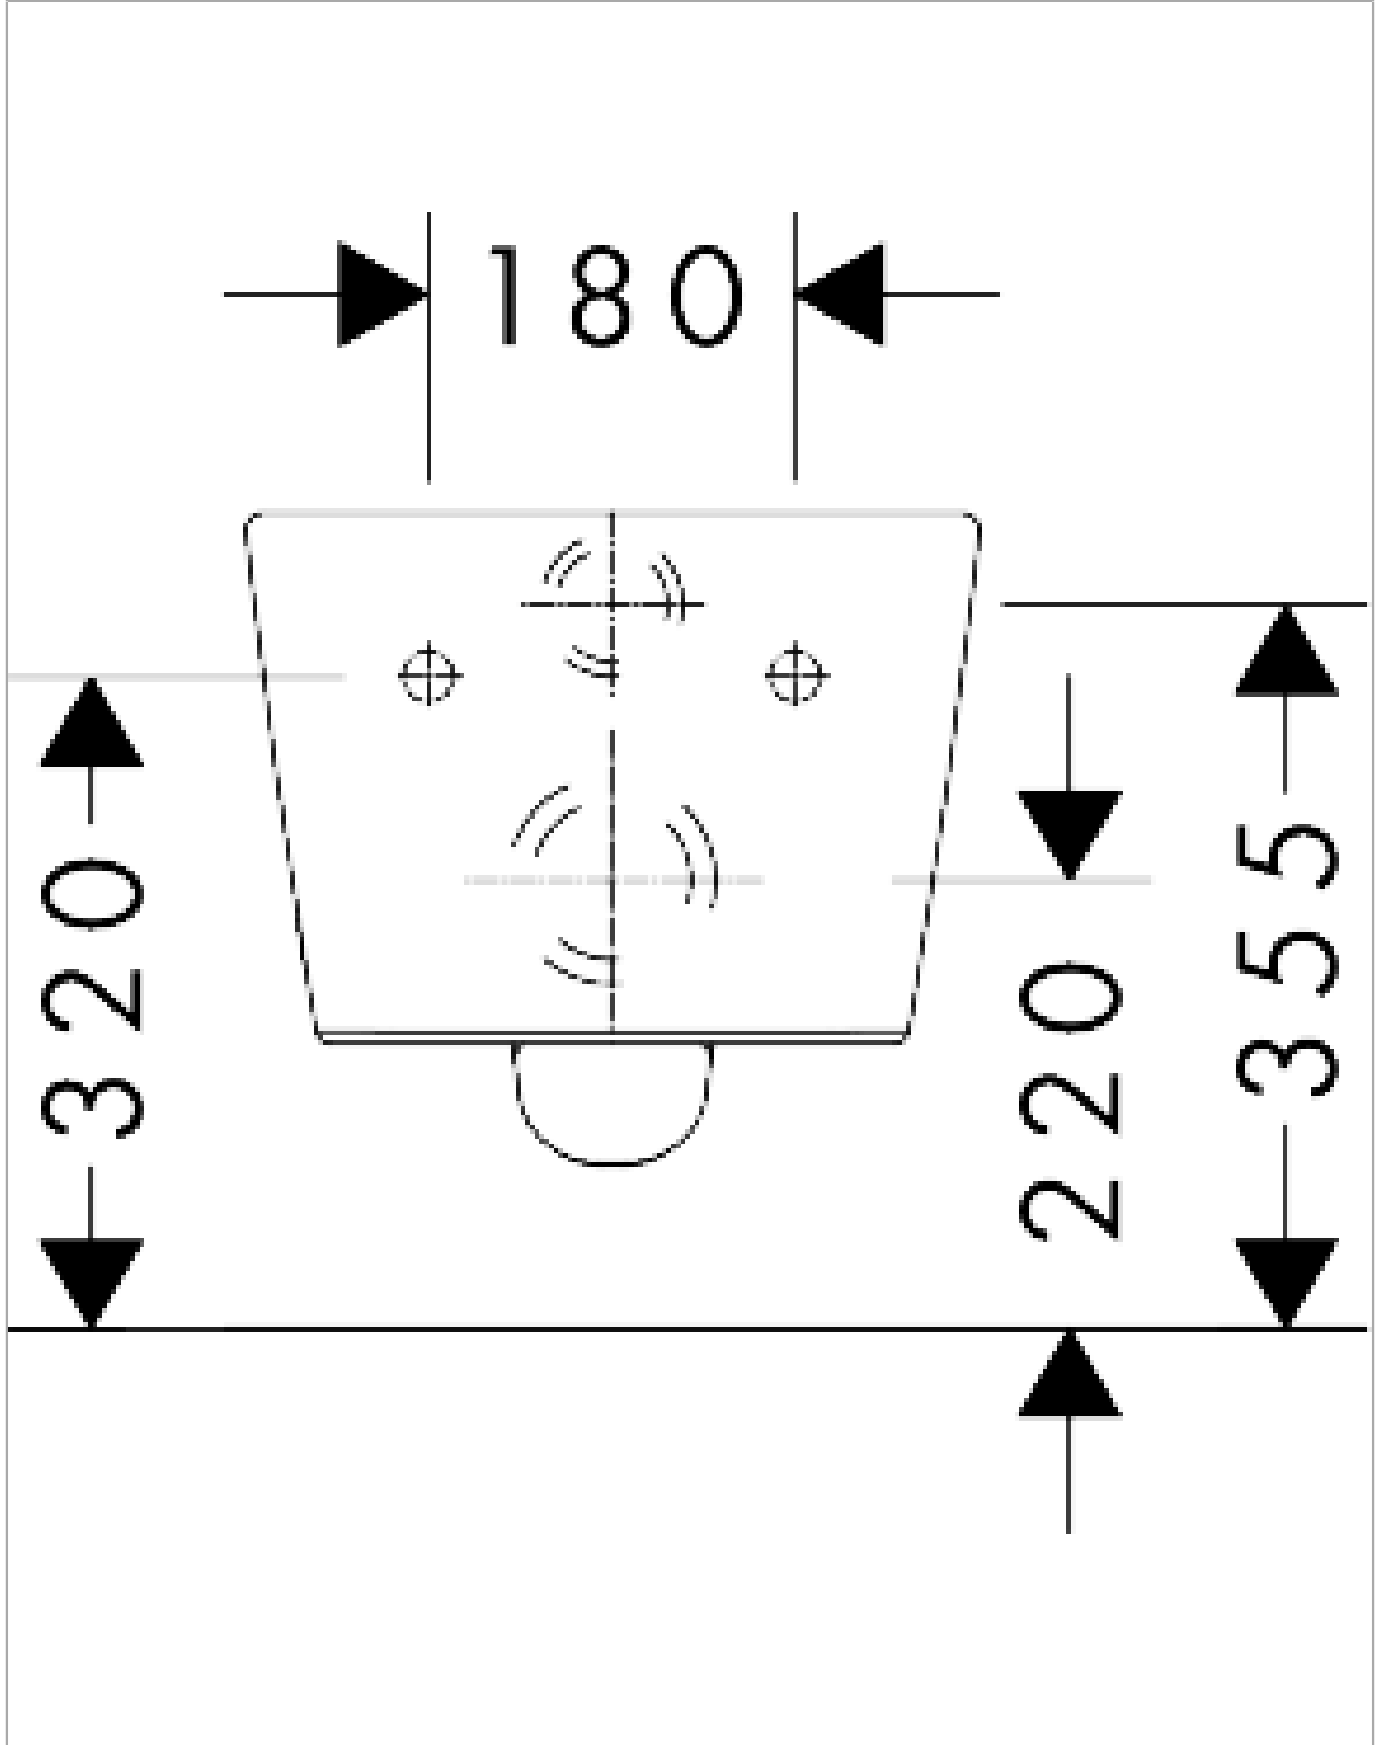

## Beschrijving

- materiaal: keramiek
- SmartClean: vuilafstotende glazuurlaag
- Made to Fit NoiseReduction: een geluiddempende mat die past bij de vorm van het product
- glansgraad keramiek: glanzend
- AquaFall Flush: krachtige doorstroom en 'rimless' design
- 5 l, 6 l spoelwaterhoeveelheid
- EcoSmart: waterbesparend toilet (passend inbouwreservoir benodigd)
- spoeltype: afspoelen
- rimless
- verborgen bevestiging
- horizontale uitloop
- hartafstand bevestiging toiletzitting: 160 mm
- hartafstand wandmontage: 180 mm
- montagewijze: wandmontage
- EU taxonomie: max. 6l/min - Do No Significant Harm (DNSH)
- KIWA\_K109989/01

## Maattekening

EluPura S  
 wandtoilet 540 rimless AquaFall Flush, SmartClean  
 Finish: wit Artikelnummer: 61118450

Inbouwvoorbeeld

**EluPura S**  
**wandtoilet 540 rimless AquaFall Flush, SmartClean**  
 Finish: wit Artikelnummer: 61118450