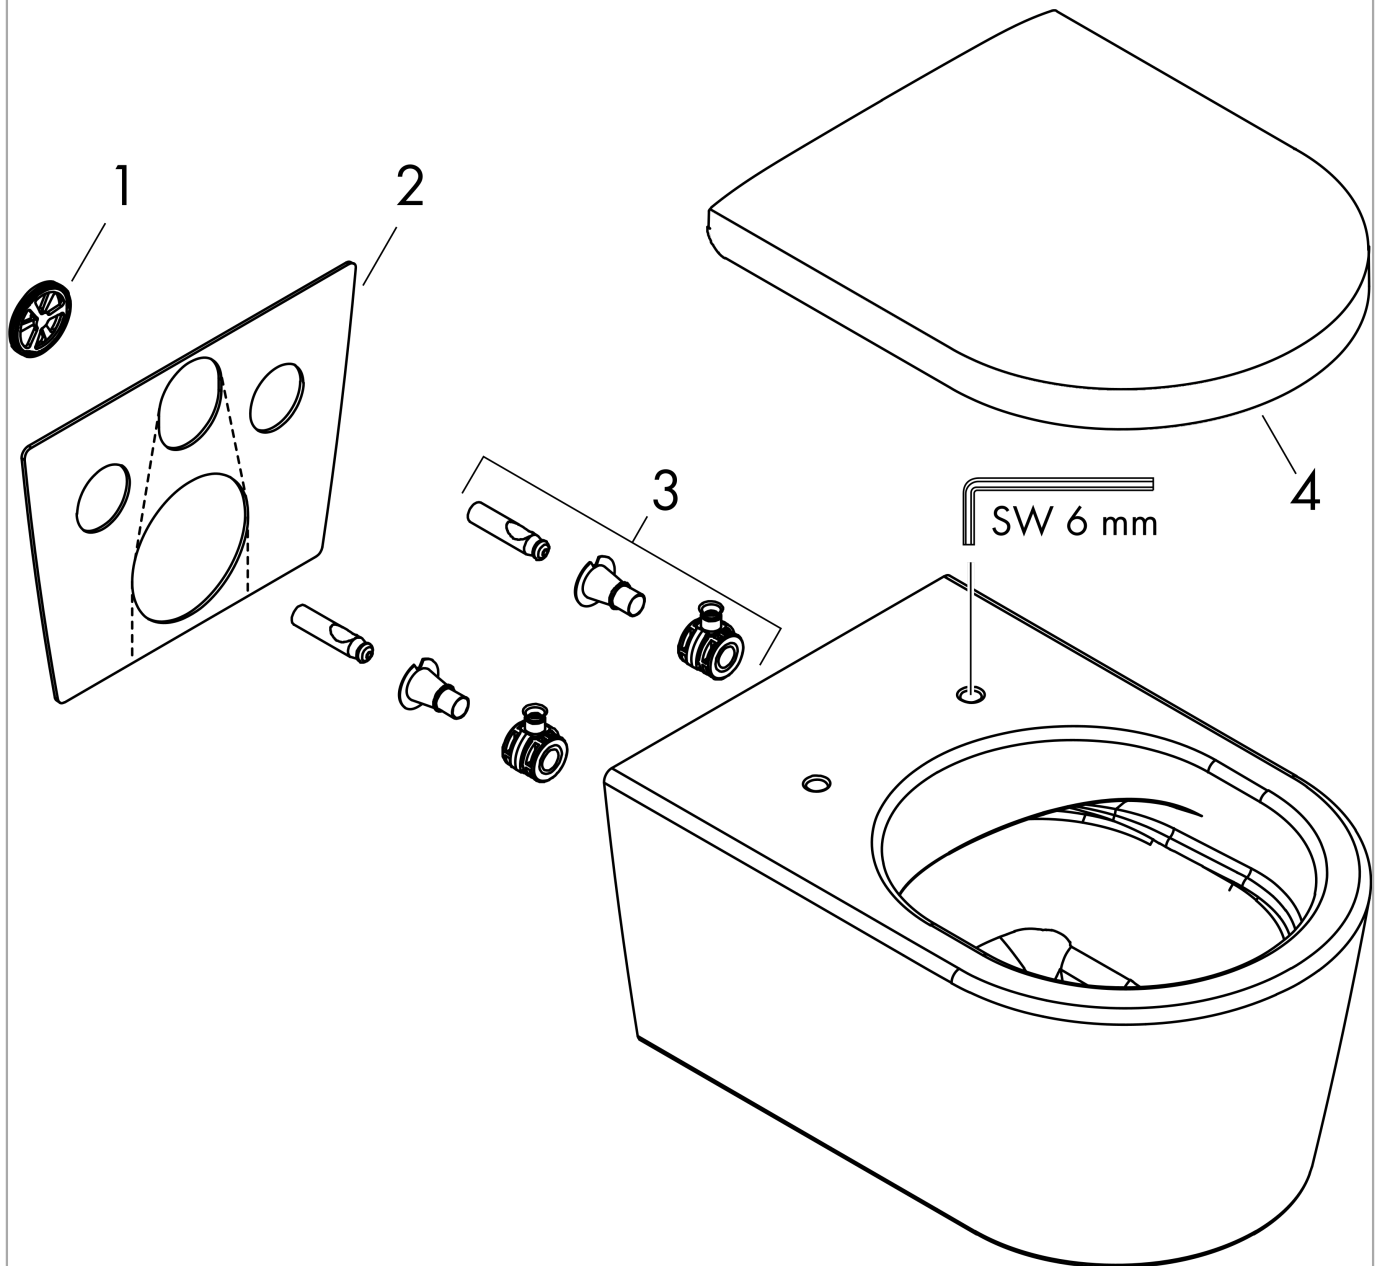

## Beschrijving

- materiaal: keramiek
- SmartClean: vuilafstotende glazuurlaag
- Made to Fit NoiseReduction: een geluiddempende mat die past bij de vorm van het product
- glansgraad keramiek: glanzend
- AquaFall Flush: krachtige doorstroom en 'rimless' design
- 5 l, 6 l spoelwaterhoeveelheid
- EcoSmart: waterbesparend toilet (passend inbouwreservoir benodigd)
- spoeltype: afspoelen
- rimless
- verborgen bevestiging
- horizontale uitloop
- hartafstand bevestiging toiletzitting: 160 mm
- hartafstand wandmontage: 180 mm
- montagewijze: wandmontage
- EU taxonomie: max. 6l/min - Do No Significant Harm (DNSH)
- KIWA\_K109989/01

## Maattekening

EluPura S  
 wandtoilet 540 rimless AquaFall Flush, SmartClean  
 Finish: wit Artikelnummer: 61118450

Inbouwvoorbeeld

**EluPura S**  
**wandtoilet 540 rimless AquaFall Flush, SmartClean**  
 Finish: wit Artikelnummer: 61118450

Explosietekening

Bouwjaar: >06/23

**EluPura S**  
**wandtoilet 540 rimless AquaFall Flush, SmartClean**  
Finish: **wit**    Artikelnummer: **61118450**