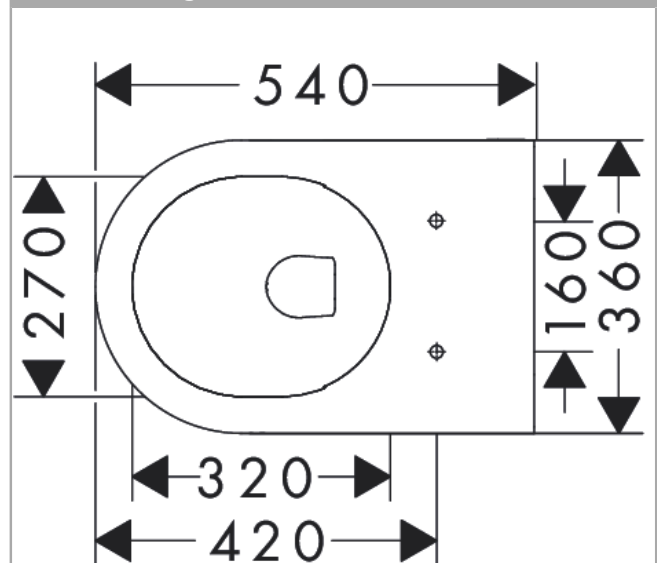

EluPura S
wandtoilet 540 rimless AquaFall Flush, HygieneEffect
 Finish: **wit** Artikelnummer: **62020450**

Beschrijving

- materiaal: keramiek
- Made to Fit NoiseReduction: een geluiddempende mat die past bij de vorm van het product
- glansgraad keramiek: glanzend
- AquaFall Flush: krachtige doorstroom en 'rimless' design
- 5 l, 6 l spoelwaterhoeveelheid
- EcoSmart: waterbesparend toilet (passend inbouwreservoir benodigd)
- spoeltype: afspoelen
- rimless
- verborgen bevestiging
- horizontale uitloop
- hartafstand bevestiging toiletzitting: 160 mm
- hartafstand wandmontage: 180 mm
- montagewijze: wandmontage
- HygieneEffect - vermindert de verspreiding van coliforme bacteriën en salmonella (Escherichia coli ATCC 8739/Salmonella enterica ATCC 13076. Test: ISO 22196: 2011-08)
- EU taxonomie: max. 6l/min - Do No Significant Harm (DNSH)
- KIWA_K109989/01

Artikeldetails

Vrijblijvende advies verkoopprijs excl. BTW	386,60 €
Vrijblijvende advies verkoopprijs incl. BTW	467,79 €

Technologie

Designprijzen

Productfoto

Maattekening

EluPura S
 wandtoilet 540 rimless AquaFall Flush, HygieneEffect
 Finish: wit Artikelnummer: 62020450

Inbouwvoorbeeld

EluPura S
wandtoilet 540 rimless AquaFall Flush, HygieneEffect
 Finish: wit Artikelnummer: 62020450

Explosietekening

Bouwjaar: >06/23

EluPura S
wandtoilet 540 rimless AquaFall Flush, HygieneEffect
Finish: **wit** Artikelnummer: **62020450**