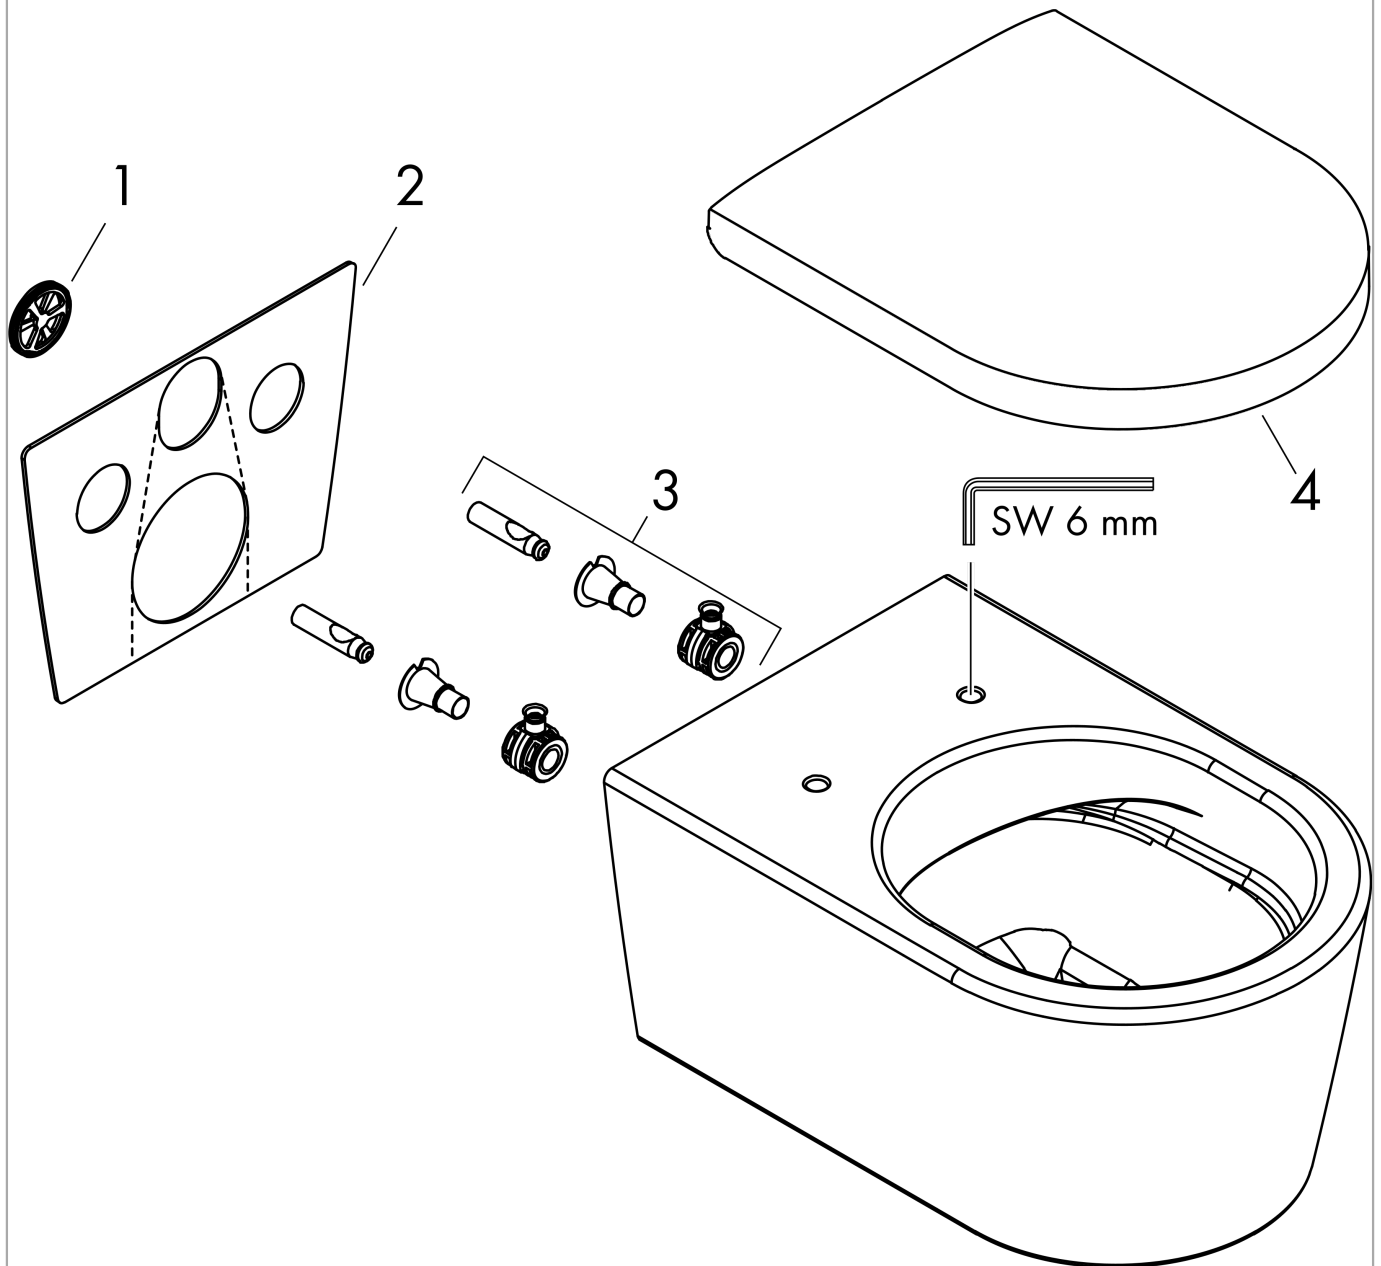

EluPura S
wandtoilet 540 rimless AquaFall Flush, HygieneEffect
 Finish: **wit** Artikelnummer: **62020450**

Beschrijving

- materiaal: keramiek
- Made to Fit NoiseReduction: een geluiddempende mat die past bij de vorm van het product
- glansgraad keramiek: glanzend
- AquaFall Flush: krachtige doorstroom en 'rimless' design
- 5 l, 6 l spoelwaterhoeveelheid
- EcoSmart: waterbesparend toilet (passend inbouwreservoir benodigd)
- spoeltype: afspoelen
- rimless
- verborgen bevestiging
- horizontale uitloop
- hartafstand bevestiging toiletzitting: 160 mm
- hartafstand wandmontage: 180 mm
- montagewijze: wandmontage
- HygieneEffect - vermindert de verspreiding van coliforme bacteriën en salmonella (Escherichia coli ATCC 8739/Salmonella enterica ATCC 13076. Test: ISO 22196: 2011-08)
- EU taxonomie: max. 6l/min - Do No Significant Harm (DNSH)
- KIWA_K109989/01

Artikeldetails

Vrijblijvende advies verkoopprijs excl. BTW	386,60 €
Vrijblijvende advies verkoopprijs incl. BTW	467,79 €

Technologie

Designprijzen

Productfoto

Maattekening

EluPura S
 wandtoilet 540 rimless AquaFall Flush, HygieneEffect
 Finish: wit Artikelnummer: 62020450

Inbouwvoorbeeld

EluPura S
wandtoilet 540 rimless AquaFall Flush, HygieneEffect
 Finish: wit Artikelnummer: 62020450

Explosietekening

Bouwjaar: >06/23

EluPura S
wandtoilet 540 rimless AquaFall Flush, HygieneEffect
Finish: **wit** Artikelnummer: **62020450**