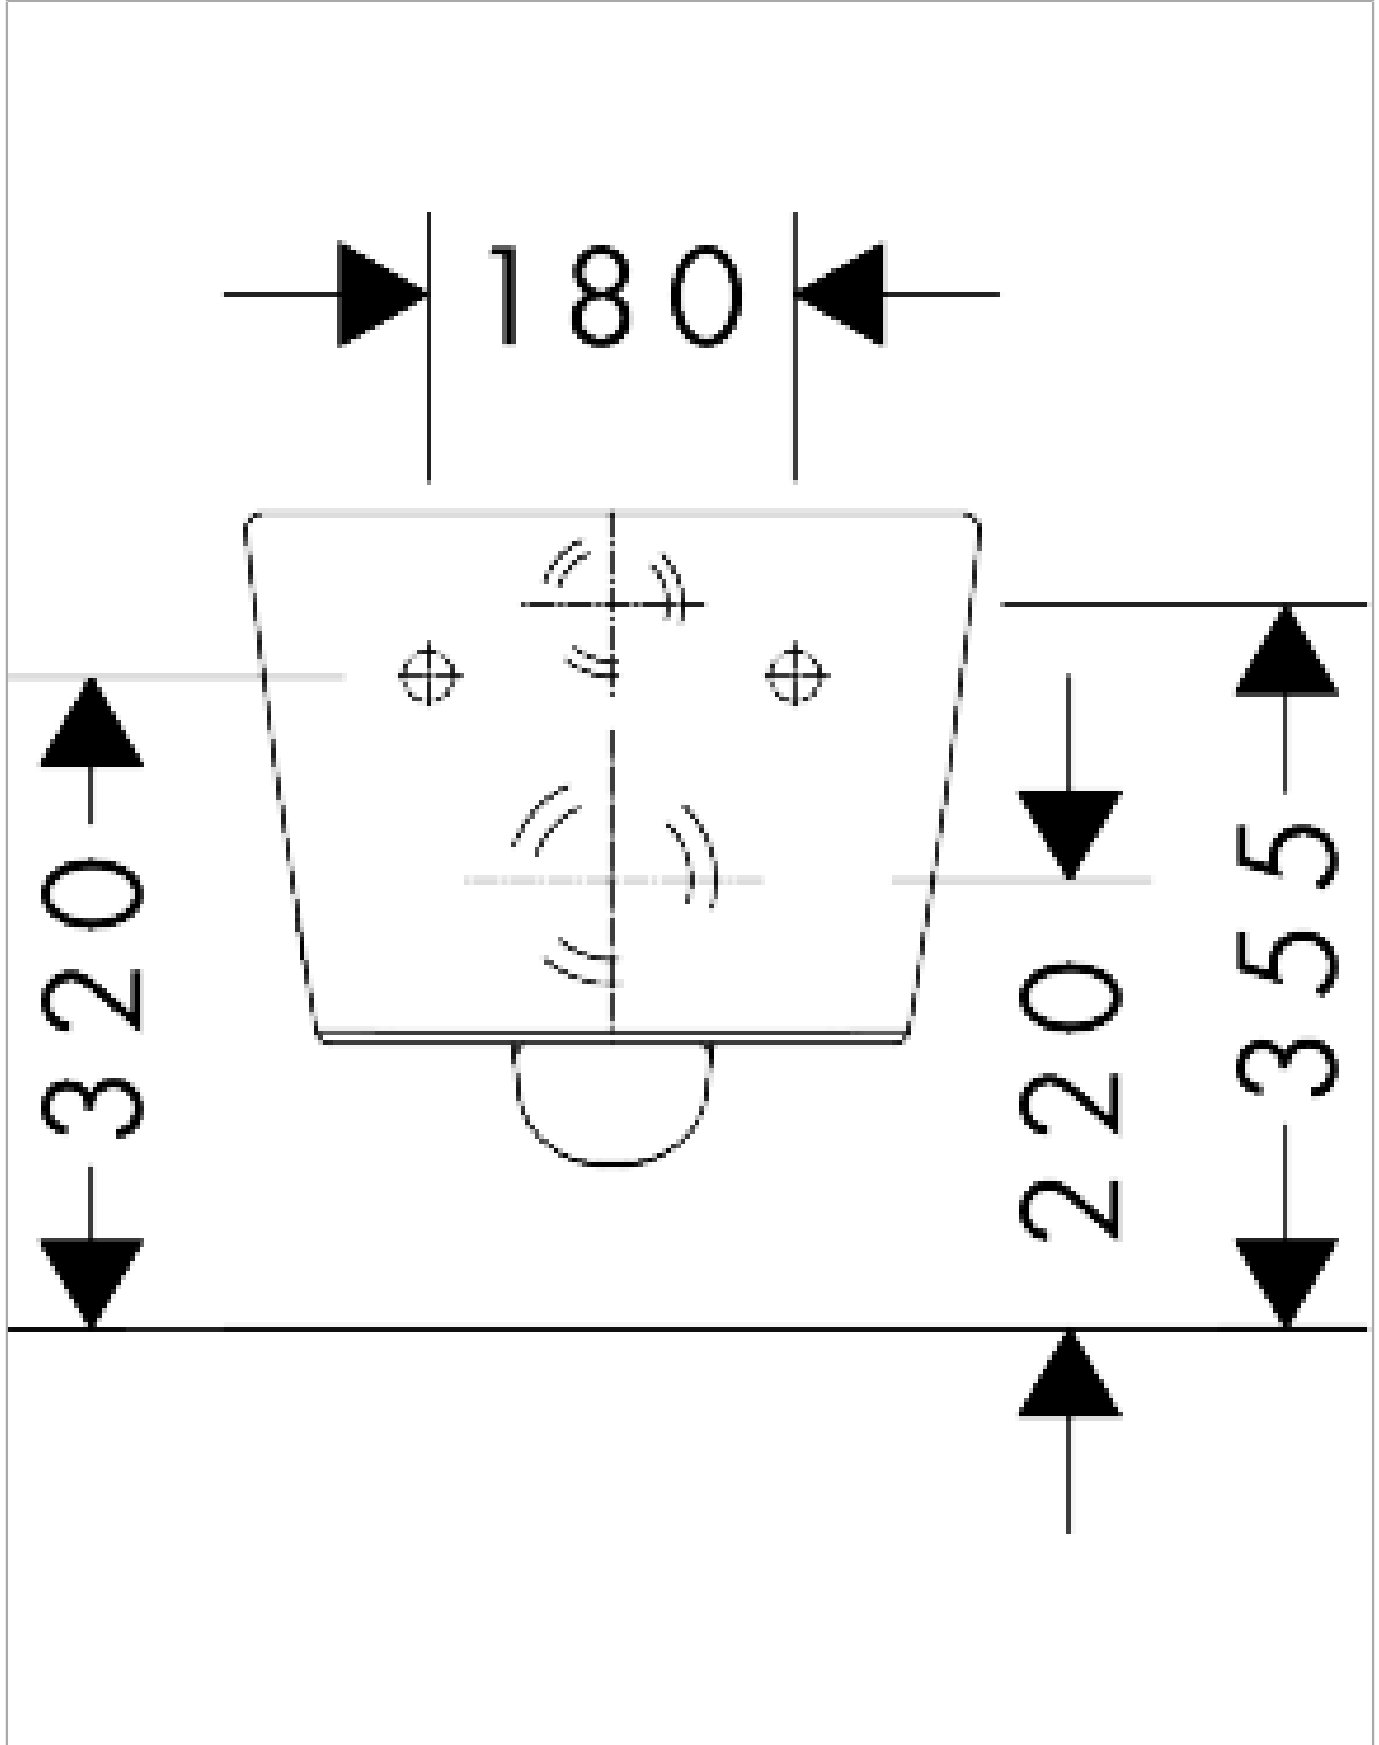

EluPura S
wandtoilet 540 rimless AquaFall Flush, HygieneEffect
 Finish: **wit** Artikelnummer: **62020450**

Beschrijving

- materiaal: keramiek
- Made to Fit NoiseReduction: een geluiddempende mat die past bij de vorm van het product
- glansgraad keramiek: glanzend
- AquaFall Flush: krachtige doorstroom en 'rimless' design
- 5 l, 6 l spoelwaterhoeveelheid
- EcoSmart: waterbesparend toilet (passend inbouwreservoir benodigd)
- spoeltype: afspoelen
- rimless
- verborgen bevestiging
- horizontale uitloop
- hartafstand bevestiging toiletzitting: 160 mm
- hartafstand wandmontage: 180 mm
- montagewijze: wandmontage
- HygieneEffect - vermindert de verspreiding van coliforme bacteriën en salmonella (Escherichia coli ATCC 8739/Salmonella enterica ATCC 13076. Test: ISO 22196: 2011-08)
- EU taxonomie: max. 6l/min - Do No Significant Harm (DNSH)
- KIWA_K109989/01

Artikeldetails

Vrijblijvende advies verkoopprijs excl. BTW	386,60 €
Vrijblijvende advies verkoopprijs incl. BTW	467,79 €

Technologie

Designprijzen

Productfoto

Maattekening

EluPura S
 wandtoilet 540 rimless AquaFall Flush, HygieneEffect
 Finish: wit Artikelnummer: 62020450

Inbouwvoorbeeld

EluPura S
wandtoilet 540 rimless AquaFall Flush, HygieneEffect
 Finish: wit Artikelnummer: 62020450

Explosietekening

Bouwjaar: >06/23

EluPura S
wandtoilet 540 rimless AquaFall Flush, HygieneEffect
Finish: **wit** Artikelnummer: **62020450**