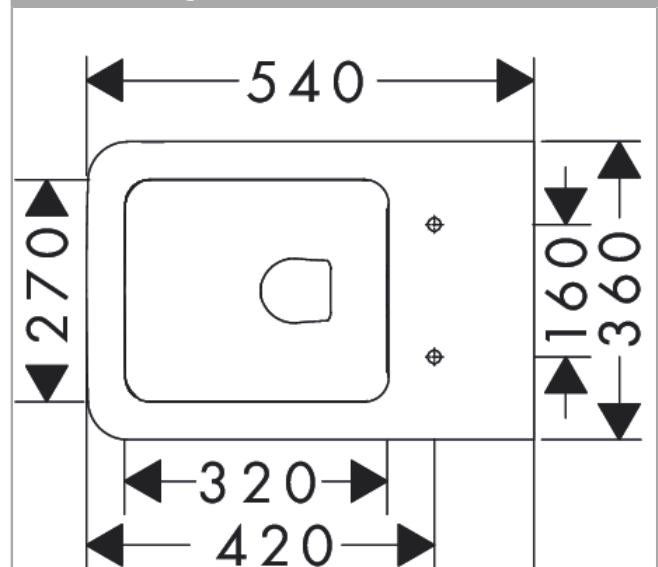

EluPura Q
wandtoilet 540 rimless AquaFall Flush, HygieneEffect
 Finish: wit Artikelnummer: **62022450**

Beschrijving

- materiaal: keramiek
- Made to Fit NoiseReduction: een geluiddempende mat die past bij de vorm van het product
- glansgraad keramiek: glanzend
- AquaFall Flush: krachtige doorstroom en 'rimless' design
- 4,5 l, 5 l, 6 l spoelwaterhoeveelheid
- EcoSmart: waterbesparend toilet (passend inbouwreservoir benodigd)
- spoeltype: afspoelen
- rimless
- verborgen bevestiging
- horizontale uitloop
- hartafstand bevestiging toiletzitting: 160 mm
- hartafstand wandmontage: 180 mm
- montagewijze: wandmontage
- HygieneEffect - vermindert de verspreiding van coliforme bacteriën en salmonella (Escherichia coli ATCC 8739/Salmonella enterica ATCC 13076. Test: ISO 22196: 2011-08)
- EU taxonomie: max. 6l/min - Do No Significant Harm (DNSH)
- KIWA_K109989/01

Artikeldetails

Vrijblijvende advies verkoopprijs excl. BTW	402,00 €
Vrijblijvende advies verkoopprijs incl. BTW	486,42 €

Technologie

Designprijzen

Productfoto

Maattekening

EluPura Q
 wandtoilet 540 rimless AquaFall Flush, HygieneEffect
 Finish: wit Artikelnummer: 62022450

Inbouwvoorbeeld

EluPura Q
wandtoilet 540 rimless AquaFall Flush, HygieneEffect
 Finish: wit Artikelnummer: **62022450**

Explosietekening

Bouwjaar: >06/23

EluPura Q
wandtoilet 540 rimless AquaFall Flush, HygieneEffect
Finish: wit Artikelnummer: **62022450**