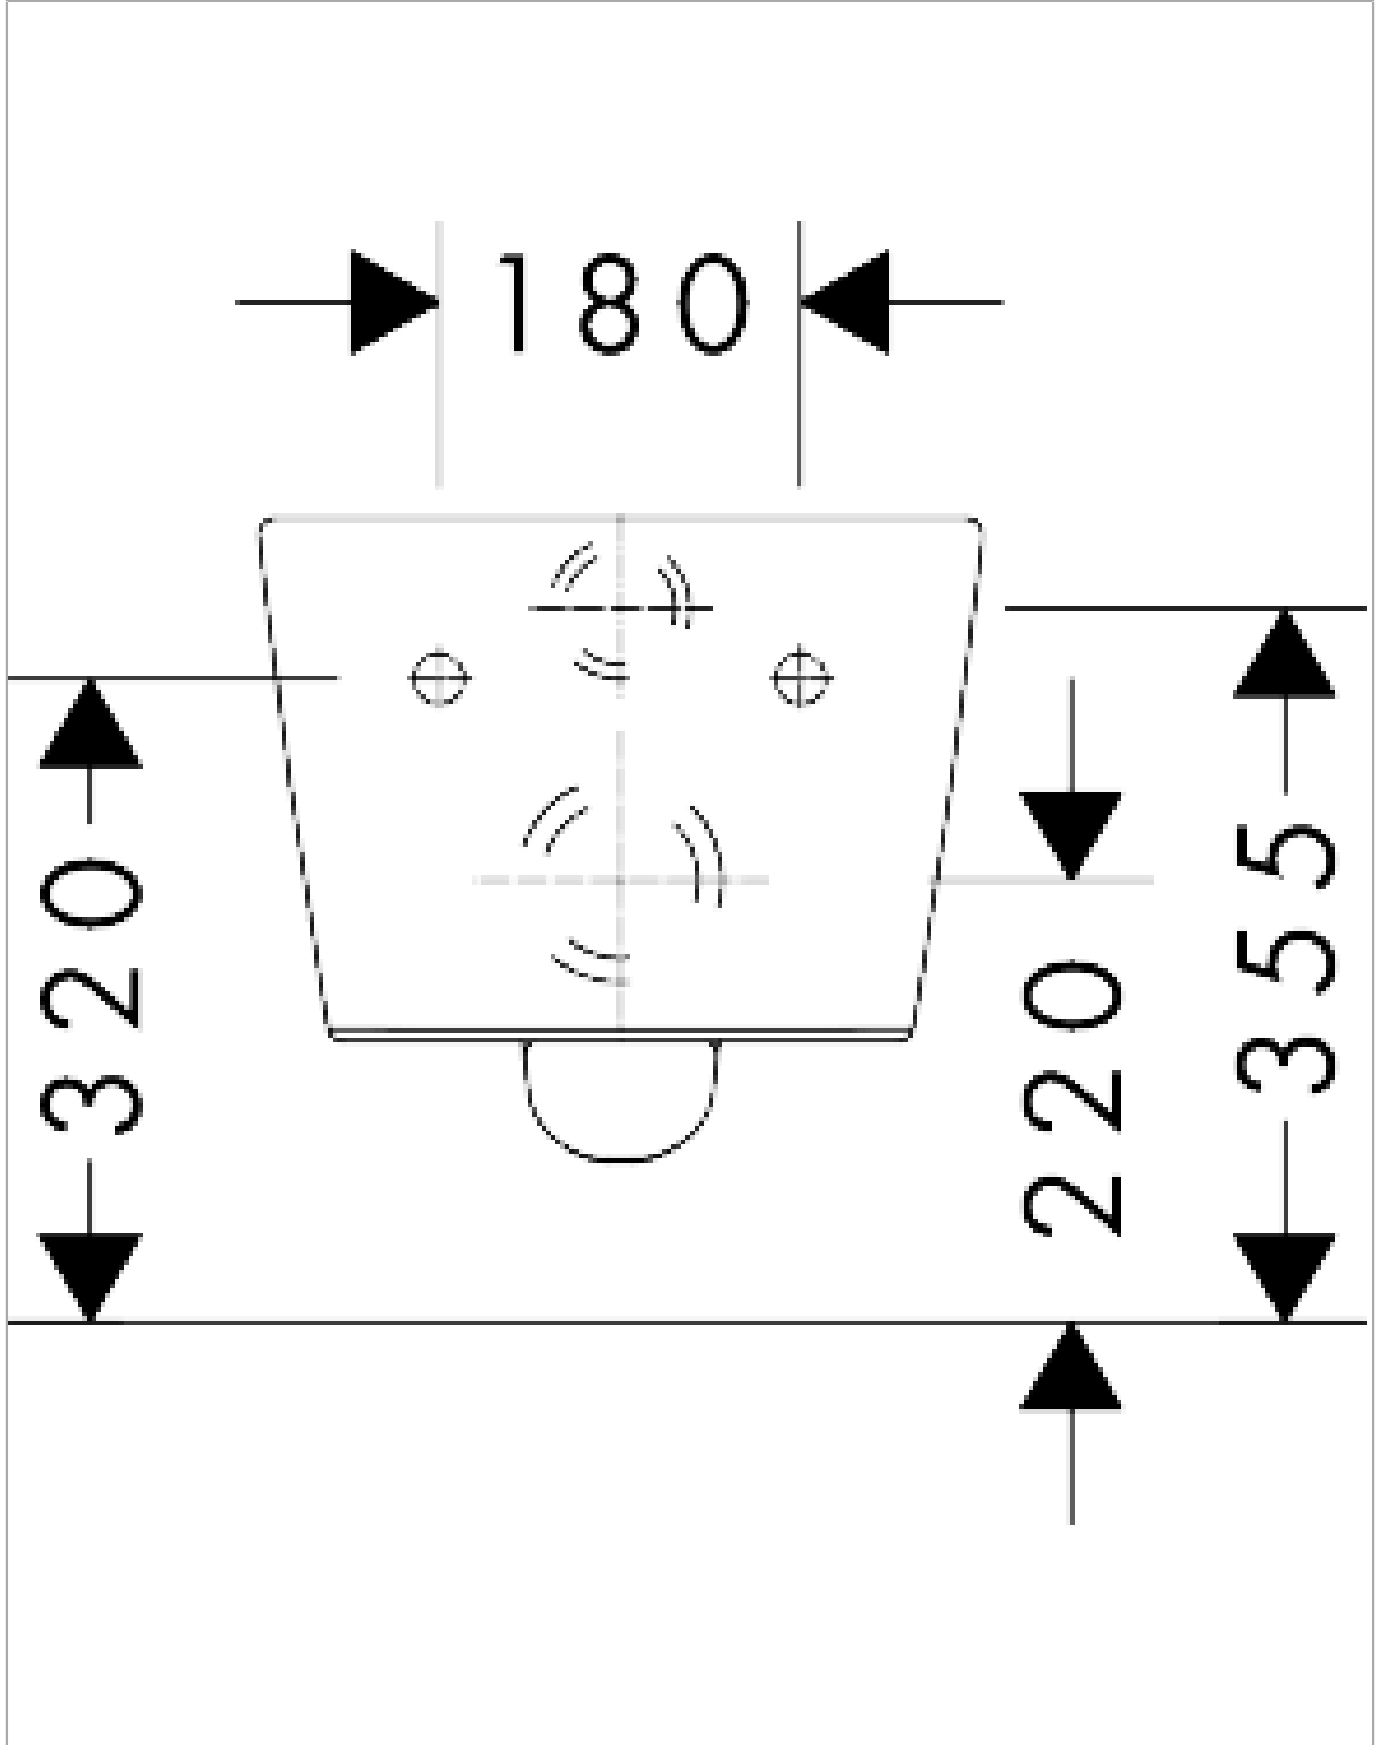

EluPura Q
wandtoilet 540 rimless AquaFall Flush, HygieneEffect
 Finish: wit Artikelnummer: **62022450**

Beschrijving

- materiaal: keramiek
- Made to Fit NoiseReduction: een geluiddempende mat die past bij de vorm van het product
- glansgraad keramiek: glanzend
- AquaFall Flush: krachtige doorstroom en 'rimless' design
- 4,5 l, 5 l, 6 l spoelwaterhoeveelheid
- EcoSmart: waterbesparend toilet (passend inbouwreservoir benodigd)
- spoeltype: afspoelen
- rimless
- verborgen bevestiging
- horizontale uitloop
- hartafstand bevestiging toiletzitting: 160 mm
- hartafstand wandmontage: 180 mm
- montagewijze: wandmontage
- HygieneEffect - vermindert de verspreiding van coliforme bacteriën en salmonella (Escherichia coli ATCC 8739/Salmonella enterica ATCC 13076. Test: ISO 22196: 2011-08)
- EU taxonomie: max. 6l/min - Do No Significant Harm (DNSH)
- KIWA_K109989/01

Artikeldetails

Vrijblijvende advies verkoopprijs excl. BTW	402,00 €
Vrijblijvende advies verkoopprijs incl. BTW	486,42 €

Technologie

Designprijzen

Productfoto

Maattekening

EluPura Q
 wandtoilet 540 rimless AquaFall Flush, HygieneEffect
 Finish: wit Artikelnummer: 62022450

Inbouwvoorbeeld

EluPura Q
wandtoilet 540 rimless AquaFall Flush, HygieneEffect
 Finish: wit Artikelnummer: **62022450**

Explosietekening

Bouwjaar: >06/23

EluPura Q
wandtoilet 540 rimless AquaFall Flush, HygieneEffect
Finish: wit Artikelnummer: **62022450**