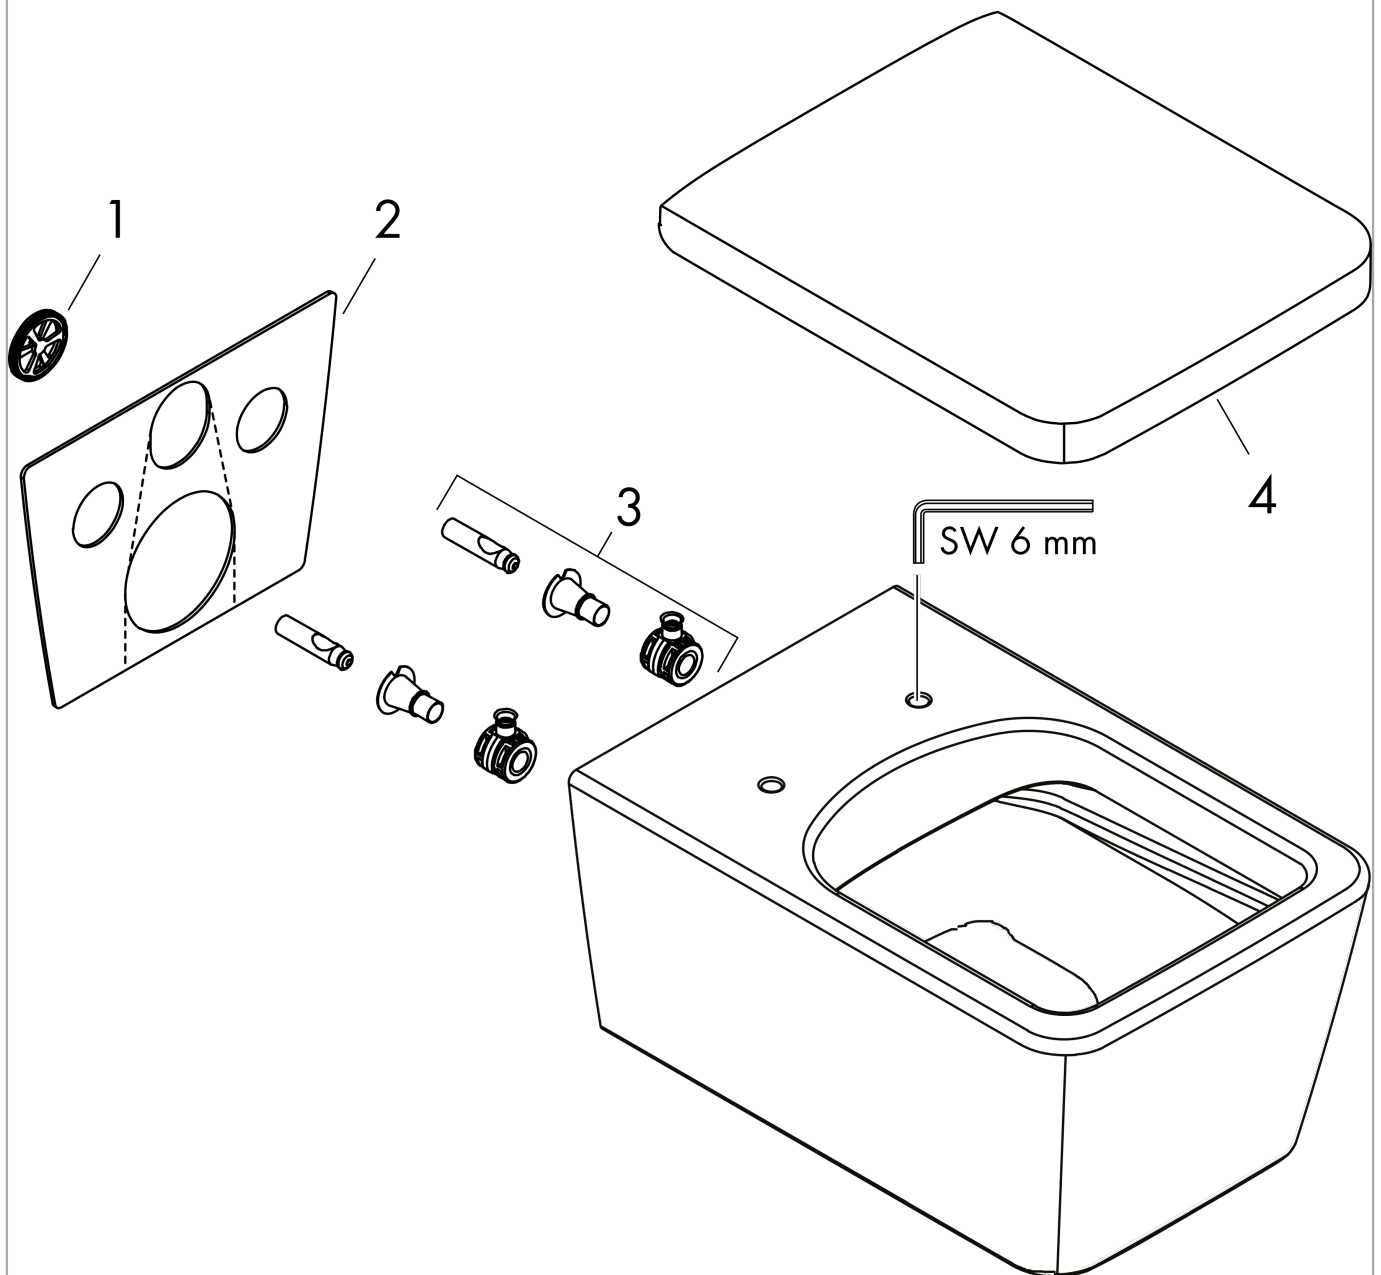

EluPura Q
wandtoilet 540 rimless AquaFall Flush, HygieneEffect
 Finish: wit Artikelnummer: **62022450**

Beschrijving

- materiaal: keramiek
- Made to Fit NoiseReduction: een geluiddempende mat die past bij de vorm van het product
- glansgraad keramiek: glanzend
- AquaFall Flush: krachtige doorstroom en 'rimless' design
- 4,5 l, 5 l, 6 l spoelwaterhoeveelheid
- EcoSmart: waterbesparend toilet (passend inbouwreservoir benodigd)
- spoeltype: afspoelen
- rimless
- verborgen bevestiging
- horizontale uitloop
- hartafstand bevestiging toiletzitting: 160 mm
- hartafstand wandmontage: 180 mm
- montagewijze: wandmontage
- HygieneEffect - vermindert de verspreiding van coliforme bacteriën en salmonella (Escherichia coli ATCC 8739/Salmonella enterica ATCC 13076. Test: ISO 22196: 2011-08)
- EU taxonomie: max. 6l/min - Do No Significant Harm (DNSH)
- KIWA_K109989/01

Artikeldetails

Vrijblijvende advies verkoopprijs excl. BTW	402,00 €
Vrijblijvende advies verkoopprijs incl. BTW	486,42 €

Technologie

Designprijzen

Productfoto

Maattekening

EluPura Q
 wandtoilet 540 rimless AquaFall Flush, HygieneEffect
 Finish: wit Artikelnummer: 62022450

Inbouwvoorbeeld

EluPura Q
wandtoilet 540 rimless AquaFall Flush, HygieneEffect
 Finish: wit Artikelnummer: **62022450**

Explosietekening

Bouwjaar: >06/23

EluPura Q
wandtoilet 540 rimless AquaFall Flush, HygieneEffect
Finish: wit Artikelnummer: **62022450**