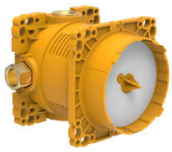

LUA

Lua inbouw douchemengkraan Simibox decor set chroom

Akoestische Level (dB) : Klasse I (< 20 dB)

Eindigen : Chroom

Kenmerken kardoos : Spoelonderbreking,

Temperatuur blokkering

Mengkraan : Eenhendelmengkraan

Stroming (l/min - 3 bar) : 13,1

Terugslagklep

Toepassingslocatie : Douche

Type installatie : Inbouw

Type kardoos : Keramisch bovendeel

Water-en energiebesparing

TE COMBINEREN MET

Simibox, inbouwsysteem
voor bad- en
douchemengkraan

HF574007000000

Inbouw bad/douche
Simibox Light, met
stopkraan

HF574037000000

Inbouw bad/douche
Simibox Light, zonder
afsluiters

HF574038000000

LUA

Een design dat is teruggebracht tot de essentie. Heldere, geometrische lijnen in één doorlopende vorm. Het resultaat is een complete serie waarvan het ontwerp past in alle omgevingen zowel privé, commercieel als openbaar. Met LUA is Toan Nguyen erin geslaagd om opnieuw een tijdloze maar elegante badkamer te ontwerpen. De collectie ontworpen met ambitie, perfect gevormde badkuipen en de bijpassende LANI meubel serie vormen een totaaloplossing voor de badkamer.