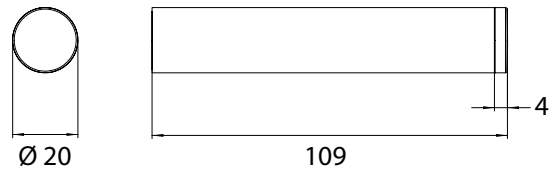

PRODUCTINFORMATIE

Reserverolhouder zwart

Art.nr.2705 133 01

vaste uitvoering