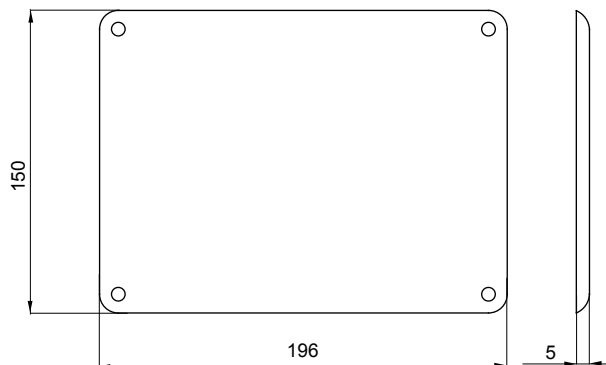

Gloeidraadtest	650 °C	IP waarde	IP44
Mechanische weerstand	IK08	Voor inbouw dozen	GW66682 - GW66682PM
Voor achter dozen	GW66677	Voor wandcontactdozen	CBF horizontaal
Electrocod	2220	Voor verdeelkasten	GW68014N

### DIMENSIONAL

### TECHNICAL SYMBOLOGY

**GWT**

650 °C

**IP**

IP44

**IK**

IK08