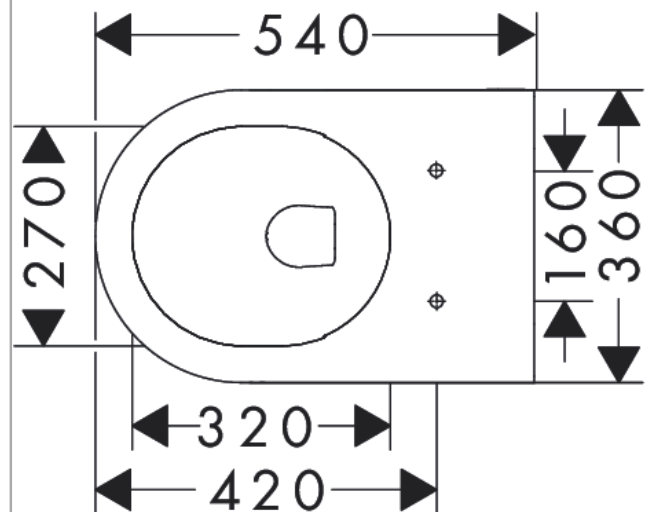

## Beschrijving

- materiaal: keramiek
- Made to Fit NoiseReduction: een geluiddempende mat die past bij de vorm van het product
- glansgraad keramiek: glanzend
- AquaFall Flush: krachtige doorstroom en 'rimless' design
- 5 l, 6 l spoelwaterhoeveelheid
- EcoSmart: waterbesparend toilet (passend inbouwreservoir benodigd)
- spoeltype: afspoelen
- rimless
- verborgen bevestiging
- horizontale uitloop
- hartafstand bevestiging toiletzitting: 160 mm
- hartafstand wandmontage: 180 mm
- montagewijze: wandmontage
- EU taxonomie: max. 6l/min - Do No Significant Harm (DNSH)
- KIWA\_K109989/01

## Maattekening

EluPura S  
 wandtoilet 540 rimless AquaFall Flush  
 Finish: wit Artikelnummer: 60193450

Inbouwvoorbeeld

**EluPura S**  
**wandtoilet 540 rimless AquaFall Flush**  
 Finish: wit Artikelnummer: 60193450