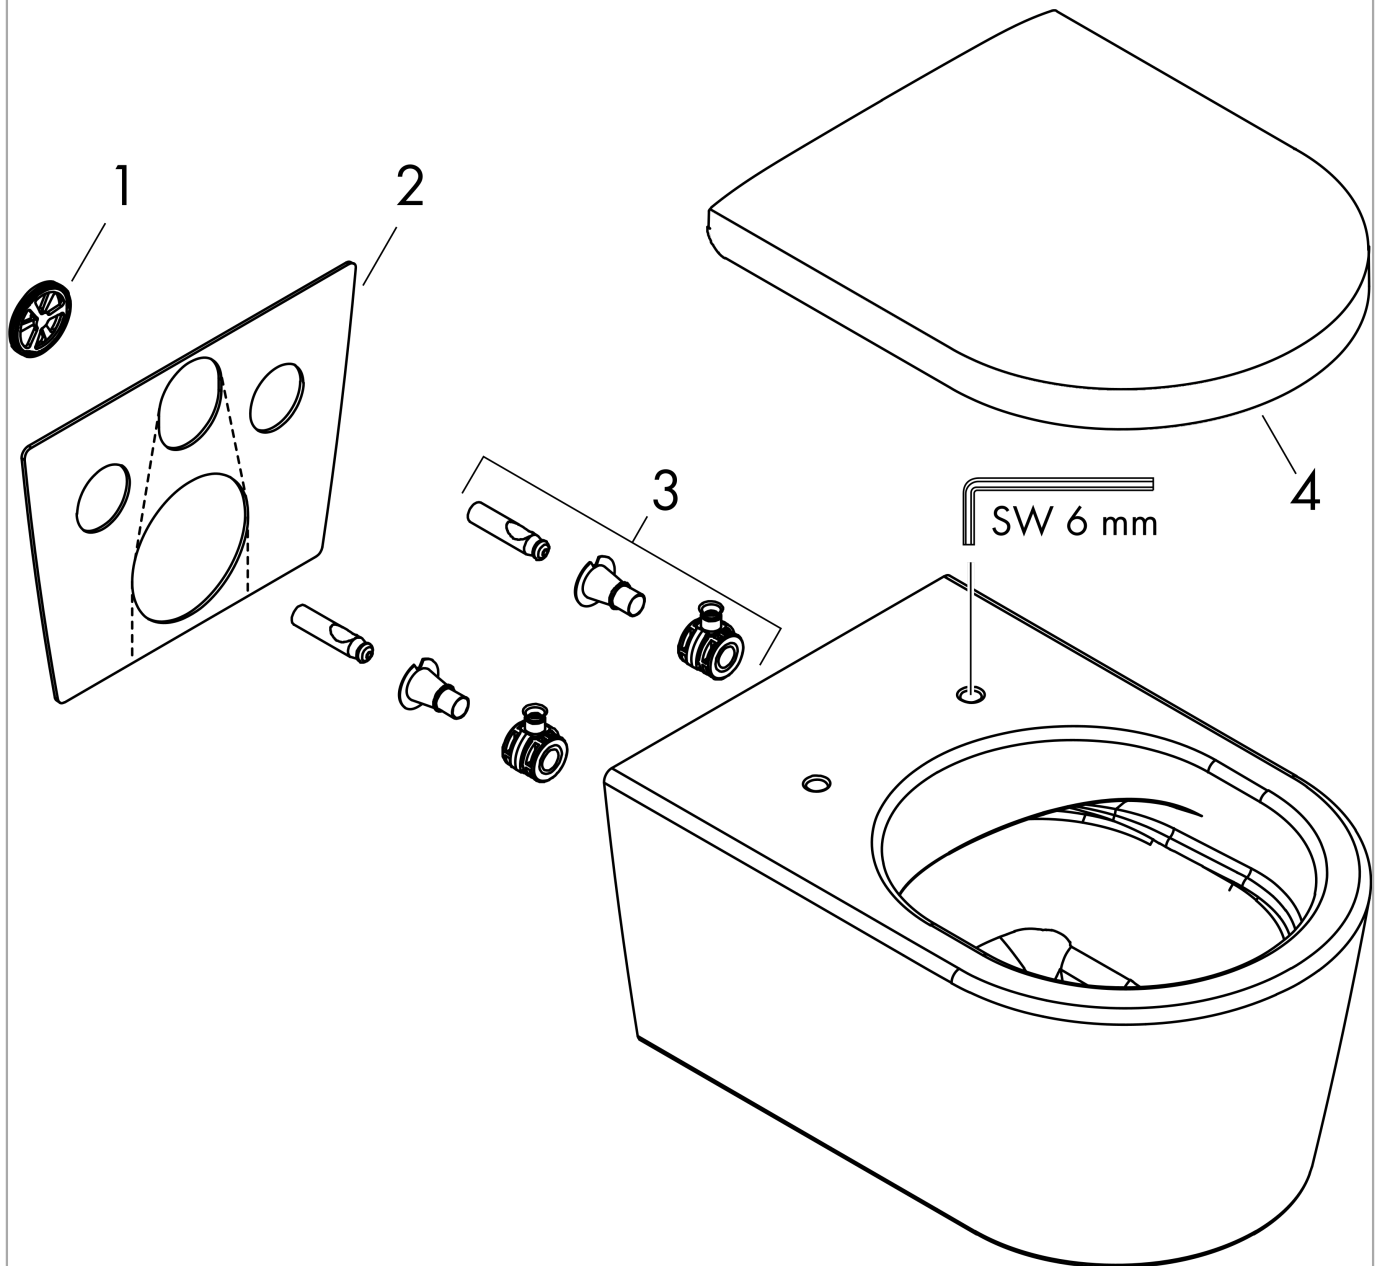

## Beschrijving

- materiaal: keramiek
- Made to Fit NoiseReduction: een geluiddempende mat die past bij de vorm van het product
- glansgraad keramiek: glanzend
- AquaFall Flush: krachtige doorstroom en 'rimless' design
- 5 l, 6 l spoelwaterhoeveelheid
- EcoSmart: waterbesparend toilet (passend inbouwreservoir benodigd)
- spoeltype: afspoelen
- rimless
- verborgen bevestiging
- horizontale uitloop
- hartafstand bevestiging toiletzitting: 160 mm
- hartafstand wandmontage: 180 mm
- montagewijze: wandmontage
- EU taxonomie: max. 6l/min - Do No Significant Harm (DNSH)
- KIWA\_K109989/01

## Maattekening

EluPura S  
 wandtoilet 540 rimless AquaFall Flush  
 Finish: wit Artikelnummer: 60193450

Inbouwvoorbeeld

**EluPura S**  
**wandtoilet 540 rimless AquaFall Flush**  
 Finish: wit Artikelnummer: 60193450

Explosietekening

Bouwjaar: >06/23

**EluPura S**  
**wandtoilet 540 rimless AquaFall Flush**  
Finish: **wit**    Artikelnummer: **60193450**