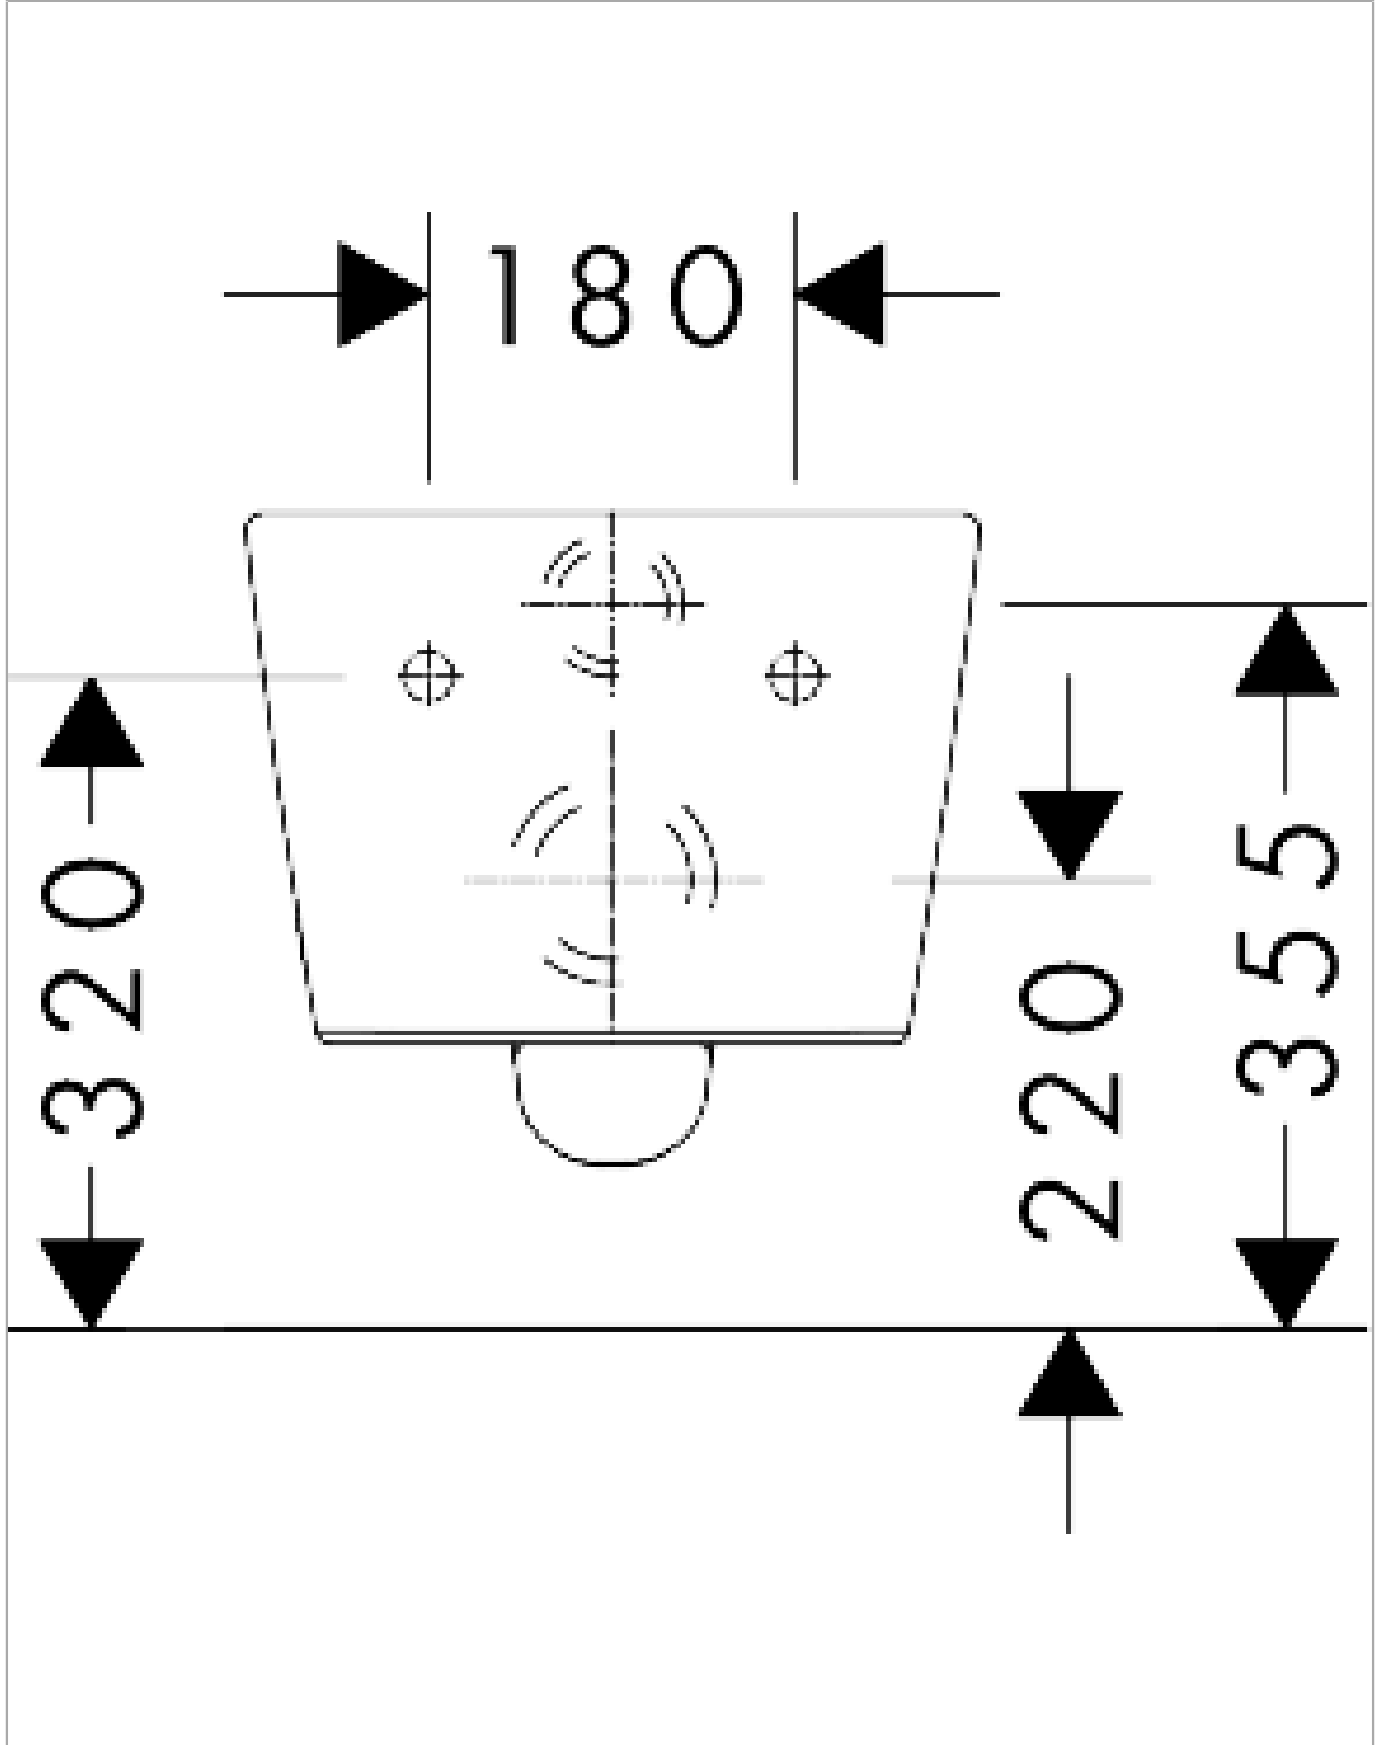

## Beschrijving

- materiaal: keramiek
- Made to Fit NoiseReduction: een geluiddempende mat die past bij de vorm van het product
- glansgraad keramiek: glanzend
- AquaFall Flush: krachtige doorstroom en 'rimless' design
- 5 l, 6 l spoelwaterhoeveelheid
- EcoSmart: waterbesparend toilet (passend inbouwreservoir benodigd)
- spoeltype: afspoelen
- rimless
- verborgen bevestiging
- horizontale uitloop
- hartafstand bevestiging toiletzitting: 160 mm
- hartafstand wandmontage: 180 mm
- montagewijze: wandmontage
- EU taxonomie: max. 6l/min - Do No Significant Harm (DNSH)
- KIWA\_K109989/01

## Maattekening

EluPura S  
 wandtoilet 540 rimless AquaFall Flush  
 Finish: wit Artikelnummer: 60193450

Inbouwvoorbeeld

**EluPura S**  
**wandtoilet 540 rimless AquaFall Flush**  
 Finish: wit Artikelnummer: 60193450