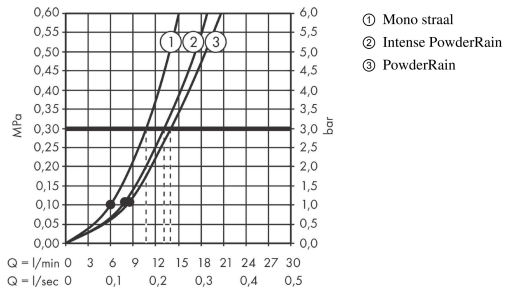

Rainfinity

doucheset 130 3jet met glijstang 65 cm, push-schuifstuk en textiel doucheslang 160 cm

Finish: **chrom** Artikelnummer: **28745000**

Doorstroomdiagram

De verbruikswaarden werden in overeenstemming met de praktijk met de bijbehorende armaturen (thermostaat/mengkraan/inbouwventiel) gemeten.