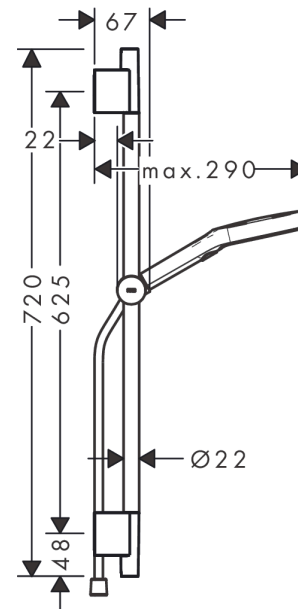

Rainfinity

doucheset 130 3jet met glijstang 65 cm, push-schuifstuk en textiel doucheslang 160 cm

Finish: **chrom** Artikelnummer: **28745000**

Beschrijving

- bestaat uit: handdouche, doucheslang, schuifstuk, douchestang
- diameter handdouche 130 mm
- PowderRain, Intense PowderRain, MonoRain
- handige straalkeuze via Select-knop
- oppervlak straalplaat: grafiet
- traploos in hoogte verstelbaar
- in hoogte verstelbaar schuifstuk met vergrendelend push-schuifstuk
- schuifknop draaibaar op de buis voor links- of rechtsom draaien
- profielbuis: ronde
- buislengte: 720 mm
- diameter glijstang: 22 mm
- boorafstand: 625 mm
- draaikoppeling voorkomt dat de slang in de knoop raakt

Artikeldetails

Vrijblijvende advies
verkoopprijs excl. BTW 270,00 €

Vrijblijvende advies
verkoopprijs incl. BTW 326,70 €

Technologie

Designprijzen

Productfoto

Maattekening

Rainfinity

doucheset 130 3jet met glijstang 65 cm, push-schuifstuk en textiel doucheslang 160 cm

Finish: **chrom** Artikelnummer: **28745000**

Doorstroomdiagram

De verbruikswaarden werden in overeenstemming met de praktijk met de bijbehorende armaturen (thermostaat/mengkraan/inbouwventiel) gemeten.