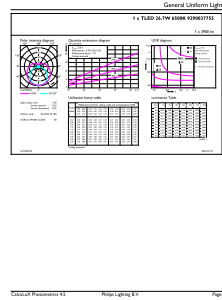

General uniform lighting - CorePro LEDtube HF 1500mm HO 26.7W 865T5

CorePro LED-buis InstantFit HF T5

Fotometrische gegevens