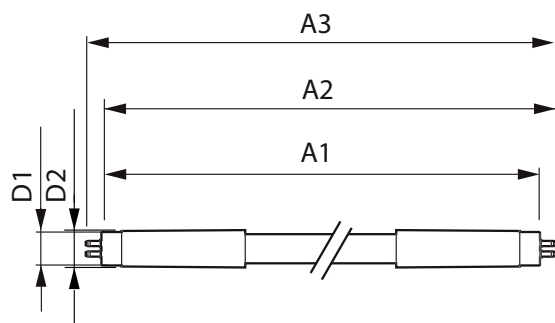

Operationele temperatuur

T-behuizing maximaal (nom.)	45 °C

Dimbaarheid en regelsystemen

Dimbaar	Nee

Eigenschappen behuizing en afmetingen

Lampafwerking	Mat
Lampmateriaal	Glas
Productlengte	1.500 mm
Lampvorm	T5
Nettogewicht (per stuk)	0,196 kg

Keurmerken en classificaties

Energie-efficiëntieklasse	D

Energiebesparend product	Ja
Keurmerken	Conform RoHS KEMA Keurcertificaat
Energieverbruik kWh/1.000 uur	27 kWh
EPREL-registratienummer	1857689
CE-markering	Ja
Conform EU RoHS-richtlijn	Ja
Bereik omgevingstemperatuur	-20 tot +45 °C

Toepassingsomstandigheden

Draadloze technologie	Niet van toepassing

Productgegevens

Productnaam voor bestelling	CorePro LEDtube HF 1500mm HO 26.7W 865T5
Volledige productnaam	CorePro LEDtube HF 1500mm HO 26.7W 865T5
Full EOC	872016929568100
Bestelcode	8720169295681
Materiaalnr. (12NC)	929003775502
Lokale code	8720169295681
Numerator - Aantal per pak	1
EAN/UPC - product/behuizing	8720169295681
Numerator - Dozen per buitendoos	10
EAN/UPC - Case	8720169295698

Maatschets

Product	D1	D2	A1	A2	A3
CorePro LEDtube HF 1500mm HO 26.7W 865T5	15,5 mm	16/19 mm	1.449 mm	1.456 mm	1.463 mm