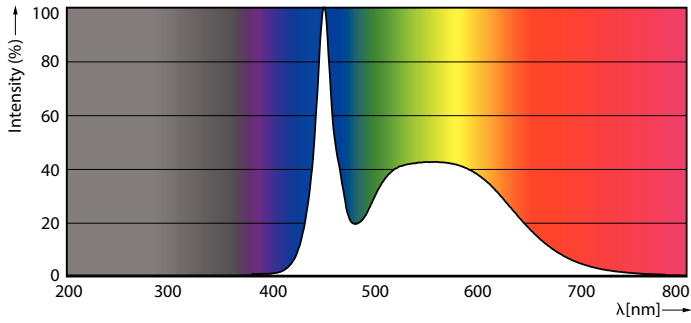

CorePro LED-buis InstantFit HF T5

Fotometrische gegevens

Spectral Power Distribution Colour - CorePro LEDtube HF 1500mm HO 26.7W 865T5