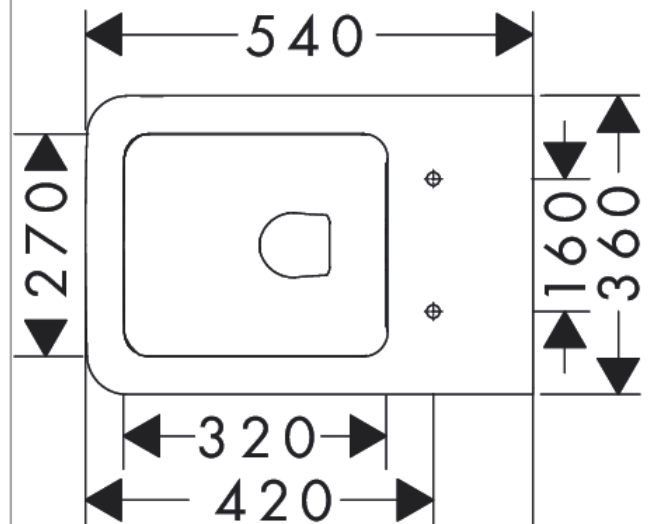

EluPura Q
wandtoilet 540 rimless AquaFall Flush
 Finish: wit Artikelnummer: **60194450**

Beschrijving

- materiaal: keramiek
- Made to Fit NoiseReduction: een geluiddempende mat die past bij de vorm van het product
- glansgraad keramiek: glanzend
- AquaFall Flush: krachtige doorstroom en 'rimless' design
- 4,5 l, 5 l, 6 l spoelwaterhoeveelheid
- EcoSmart: waterbesparend toilet (passend inbouwreservoir benodigd)
- spoeltype: afspoelen
- rimless
- verborgen bevestiging
- horizontale uitloop
- hartafstand bevestiging toiletzitting: 160 mm
- hartafstand wandmontage: 180 mm
- montagewijze: wandmontage
- EU taxonomie: max. 6l/min - Do No Significant Harm (DNSH)
- KIWA_K109989/01

Artikeldetails

Vrijblijvende advies verkoopprijs excl. BTW	337,20 €
Vrijblijvende advies verkoopprijs incl. BTW	408,01 €

Technologie

Designprijzen

Productfoto

Maattekening

EluPura Q
 wandtoilet 540 rimless AquaFall Flush
 Finish: wit Artikelnummer: 60194450

Inbouwvoorbeeld

EluPura Q
wandtoilet 540 rimless AquaFall Flush
 Finish: wit Artikelnummer: **60194450**

Explosietekening

Bouwjaar: >06/23

EluPura Q
wandtoilet 540 rimless AquaFall Flush
Finish: wit Artikelnummer: **60194450**