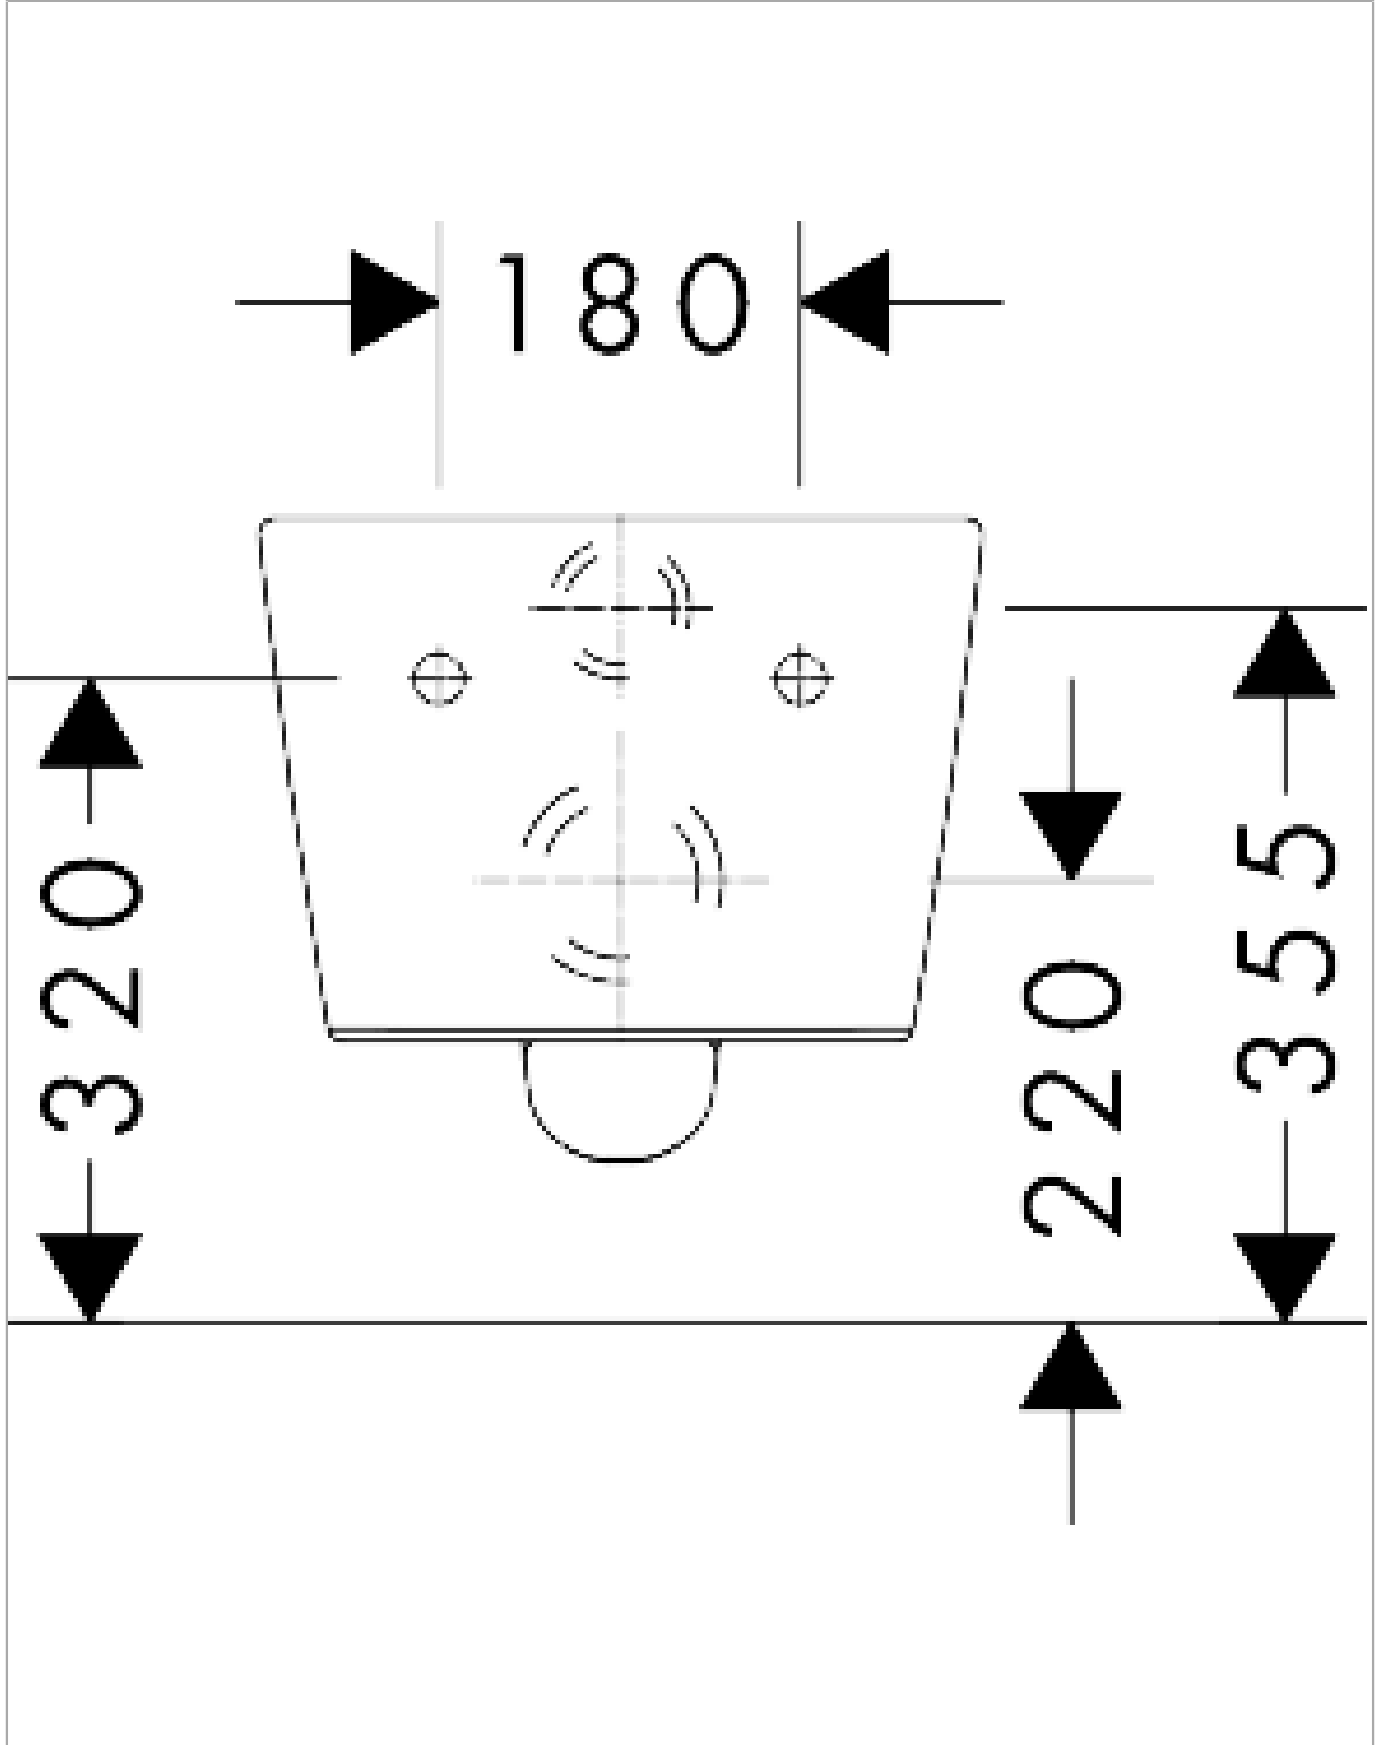

EluPura Q
wandtoilet 540 rimless AquaFall Flush
 Finish: wit Artikelnummer: **60194450**

Beschrijving

- materiaal: keramiek
- Made to Fit NoiseReduction: een geluiddempende mat die past bij de vorm van het product
- glansgraad keramiek: glanzend
- AquaFall Flush: krachtige doorstroom en 'rimless' design
- 4,5 l, 5 l, 6 l spoelwaterhoeveelheid
- EcoSmart: waterbesparend toilet (passend inbouwreservoir benodigd)
- spoeltype: afspoelen
- rimless
- verborgen bevestiging
- horizontale uitloop
- hartafstand bevestiging toiletzitting: 160 mm
- hartafstand wandmontage: 180 mm
- montagewijze: wandmontage
- EU taxonomie: max. 6l/min - Do No Significant Harm (DNSH)
- KIWA_K109989/01

Artikeldetails

Vrijblijvende advies verkoopprijs excl. BTW	337,20 €
Vrijblijvende advies verkoopprijs incl. BTW	408,01 €

Technologie

Designprijzen

Productfoto

Maattekening

EluPura Q
 wandtoilet 540 rimless AquaFall Flush
 Finish: wit Artikelnummer: 60194450

Inbouwvoorbeeld

EluPura Q
wandtoilet 540 rimless AquaFall Flush
 Finish: wit Artikelnummer: **60194450**

Explosietekening

Bouwjaar: >06/23

EluPura Q
wandtoilet 540 rimless AquaFall Flush
Finish: wit Artikelnummer: **60194450**