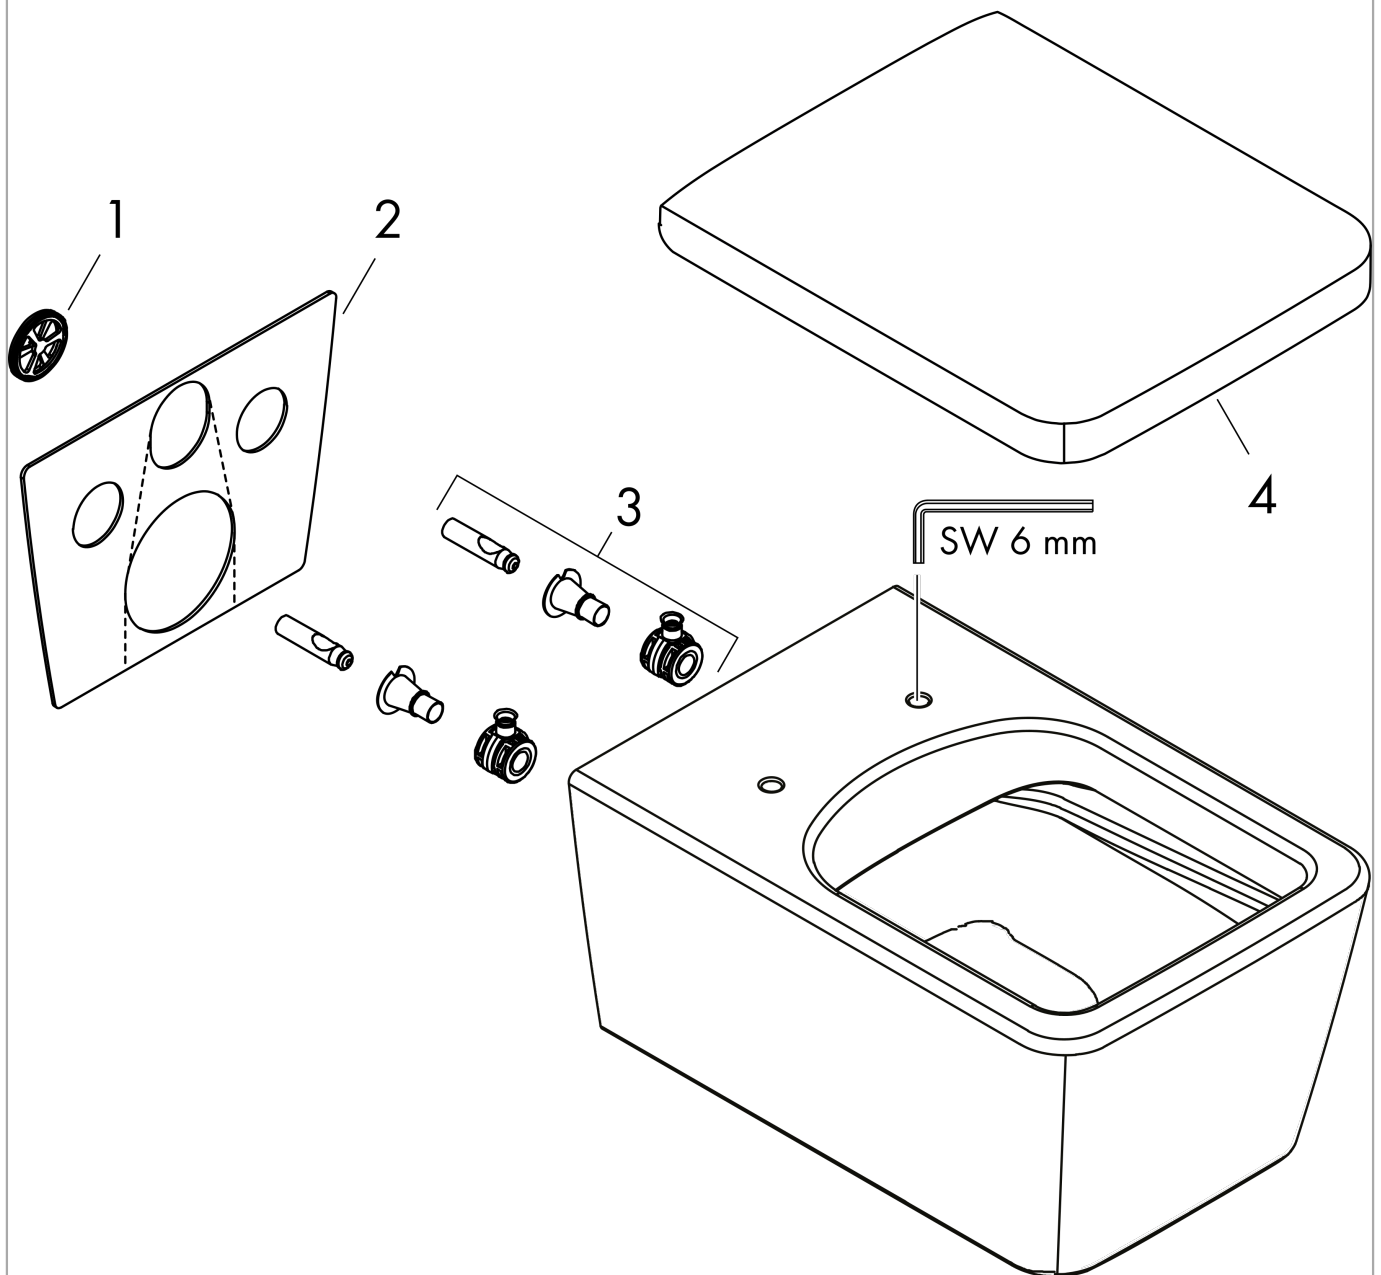

EluPura Q
wandtoilet 540 rimless AquaFall Flush
 Finish: wit Artikelnummer: **60194450**

Beschrijving

- materiaal: keramiek
- Made to Fit NoiseReduction: een geluiddempende mat die past bij de vorm van het product
- glansgraad keramiek: glanzend
- AquaFall Flush: krachtige doorstroom en 'rimless' design
- 4,5 l, 5 l, 6 l spoelwaterhoeveelheid
- EcoSmart: waterbesparend toilet (passend inbouwreservoir benodigd)
- spoeltype: afspoelen
- rimless
- verborgen bevestiging
- horizontale uitloop
- hartafstand bevestiging toiletzitting: 160 mm
- hartafstand wandmontage: 180 mm
- montagewijze: wandmontage
- EU taxonomie: max. 6l/min - Do No Significant Harm (DNSH)
- KIWA_K109989/01

Artikeldetails

Vrijblijvende advies verkoopprijs excl. BTW	337,20 €
Vrijblijvende advies verkoopprijs incl. BTW	408,01 €

Technologie

Designprijzen

Productfoto

Maattekening

EluPura Q
 wandtoilet 540 rimless AquaFall Flush
 Finish: wit Artikelnummer: 60194450

Inbouwvoorbeeld

EluPura Q
wandtoilet 540 rimless AquaFall Flush
 Finish: wit Artikelnummer: **60194450**

Explosietekening

Bouwjaar: >06/23

EluPura Q
wandtoilet 540 rimless AquaFall Flush
Finish: wit Artikelnummer: **60194450**