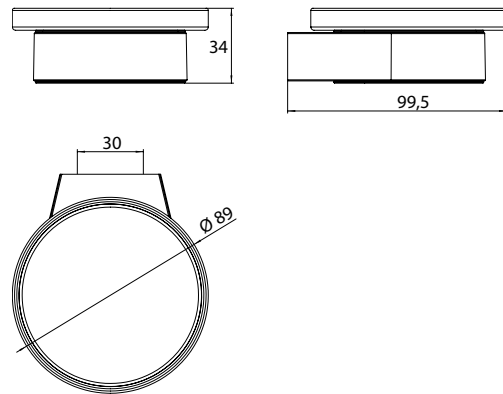

PRODUCTINFORMATIE

Zeephouder zwart

Art.nr.2730 133 00

Schaal, kristalglas, helder