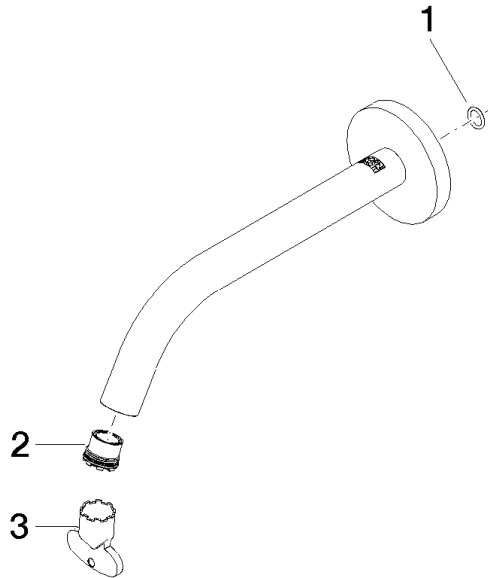

Auslauf für Waschtisch Wand 190 mm, 4,54 l/min. - Chrom

90 28 22 323 01

Auslauf für Waschtisch Wand 190 mm, 4,54 l/min. - Chrom

90 28 22 323 01

Auslauf für Waschtisch Wand 190 mm, 4,54 l/min. - Chrom

90 28 22 323 01

Auslauf für Waschtisch Wand 190 mm, 4,54 l/min. - Chrom

90 28 22 323 01

Produktversion bis 10/1/2020

Produktversion ab 10/1/2020

Auslauf für Waschtisch Wand 190 mm, 4,54 l/min. - Chrom

90 28 22 323 01

Ersatzteilstückliste

Produktversion bis 10/1/2020

Produktversion ab 10/1/2020

Nr.	Artikelnummer	Benennung	Verbaumenge	Lieferzeit
	90 14 10 060 00 90	O-Ring 8,0 x 1,5 mm -	3	2