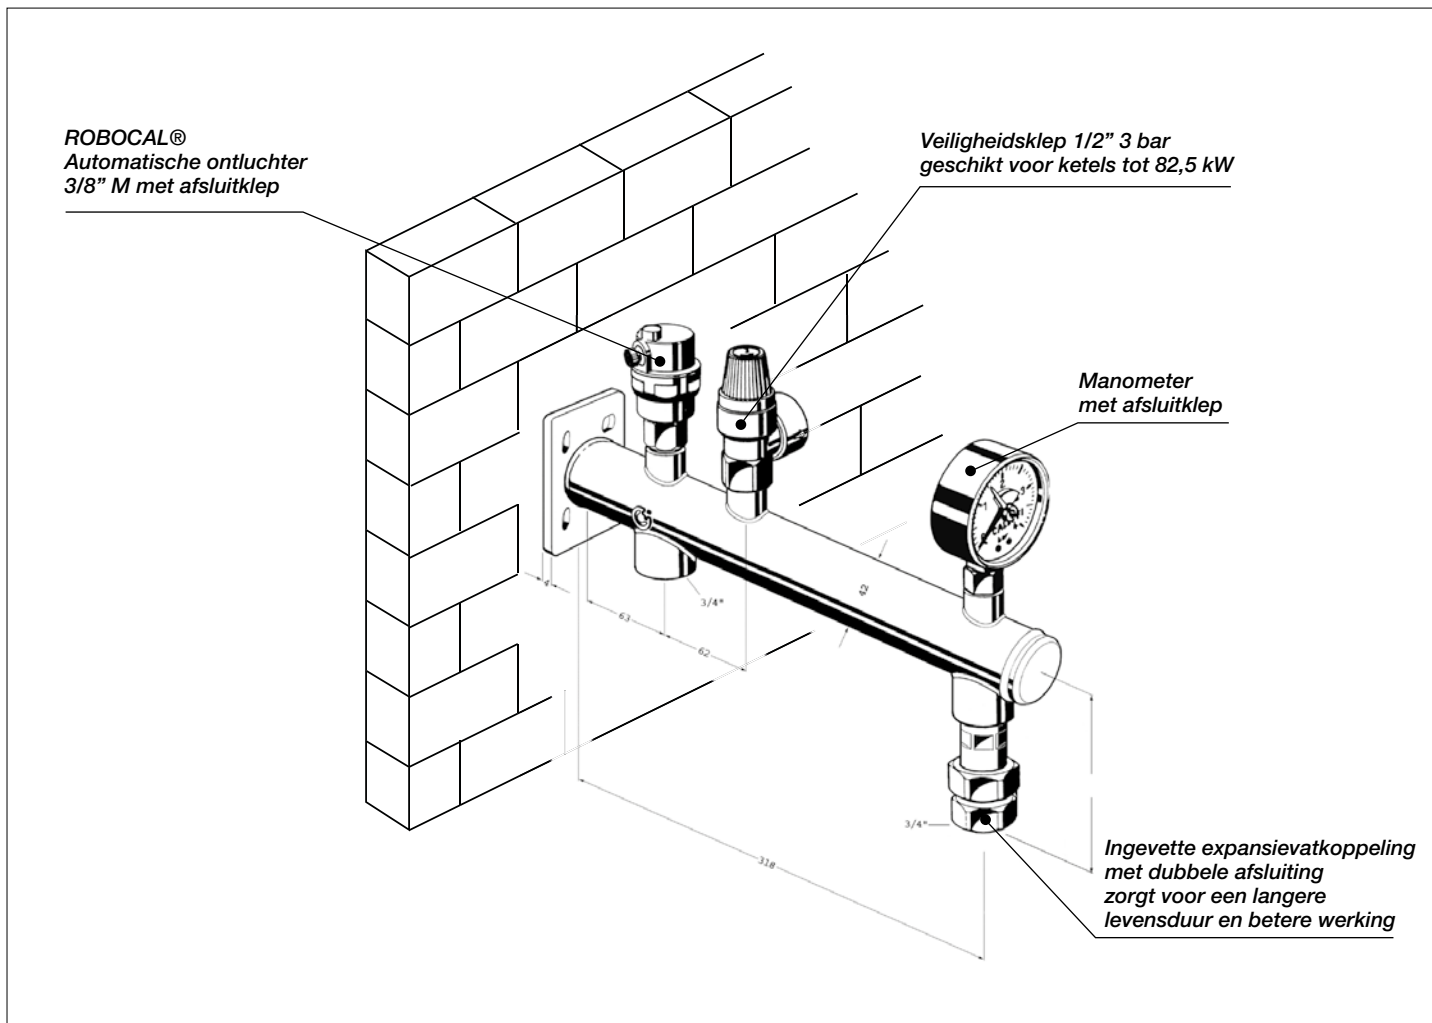

PRODUCTASSORTIMENT

CODE	AANSL.
335633	3/4"

TECHNISCHE SPECIFICATIES

Materiaal lichaam	staal
t°max.	110°C
Insteldruk veiligheidsklep	3 bar

SAMENSTELLING

CALEFFI
Hydronic Solutions