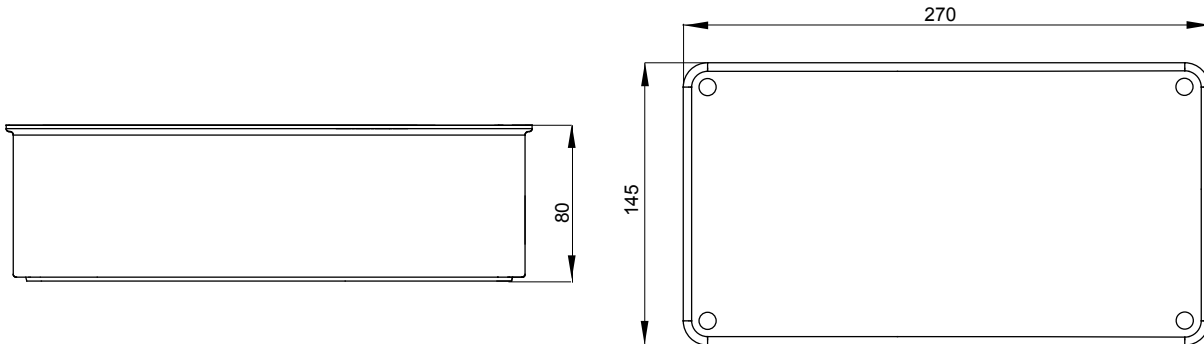

| | | | |
|--------------------------------------|-------------|-----------------------------------|-------------------------|
| IP waarde | IP67 | Mechanische weerstand | IK08 |
| Huishoudelijke vergrend. contactdoos | 1 | Huishoudelijk IB-wandcontactdozen | 63 A |
| Boven ingangen | 2 x Ø 29/37 | Onder ingangen | 1 x Ø 37/47 |
| Gloeidraadtest | 650 °C | Voor wandcontactdozen | Verticaal vast 63 A SBF |
| Electrocod | 2221 | | |

DIMENSIONAL

TECHNICAL SYMBOLOGY

IP

IP67

IK

IK08

GWT

650 °C