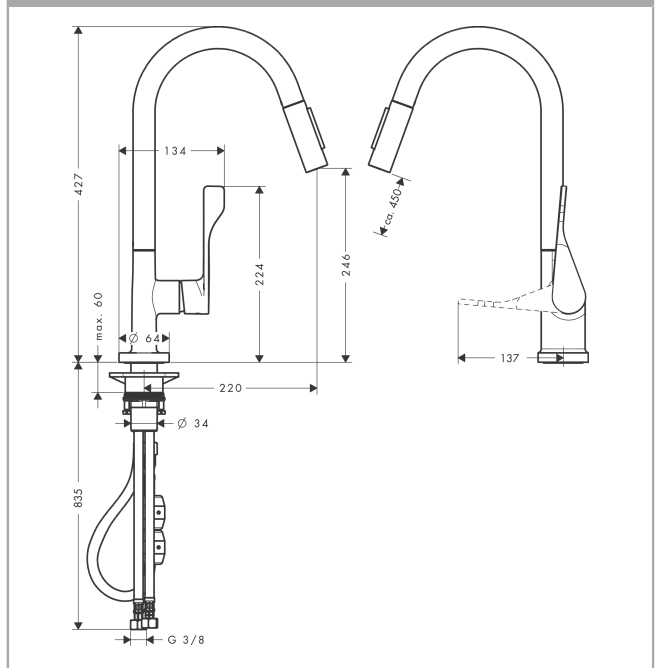

### Beschrijving

- draaibereik verstelbaar in 2 stappen tot 110° / 150°
- douchestraal, laminaire straal
- douchestraal kan vastgezet worden, opnieuw normale straal door druk op de knop
- MagFit magnetische douchehouder
- maximale doorstroomhoeveelheid bij 3 bar: 9 l/min
- keramisch kardoos
- eenvoudige montage dankzij de G 3/8 flexibele aansluitslangen
- uittrek lengte tot 50 cm
- Kiwa K6161\_Mechanical Mixers EN817

### Maattekening