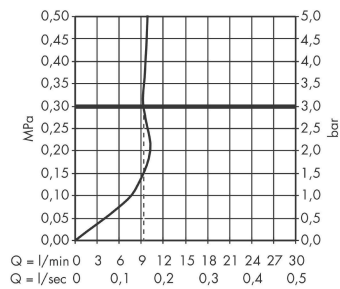

Artikeldetails

Vrijblijvende advies verkoopprijs excl. BTW	702,50 €
Vrijblijvende advies verkoopprijs incl. BTW	850,03 €

Productfoto

Maattekening

Doorstroomdiagram

AXOR Uno
ééngreeps keukenmengkraan afbouwdeel wandmontage
Finish: **chrom** Artikelnummer: **38815000**