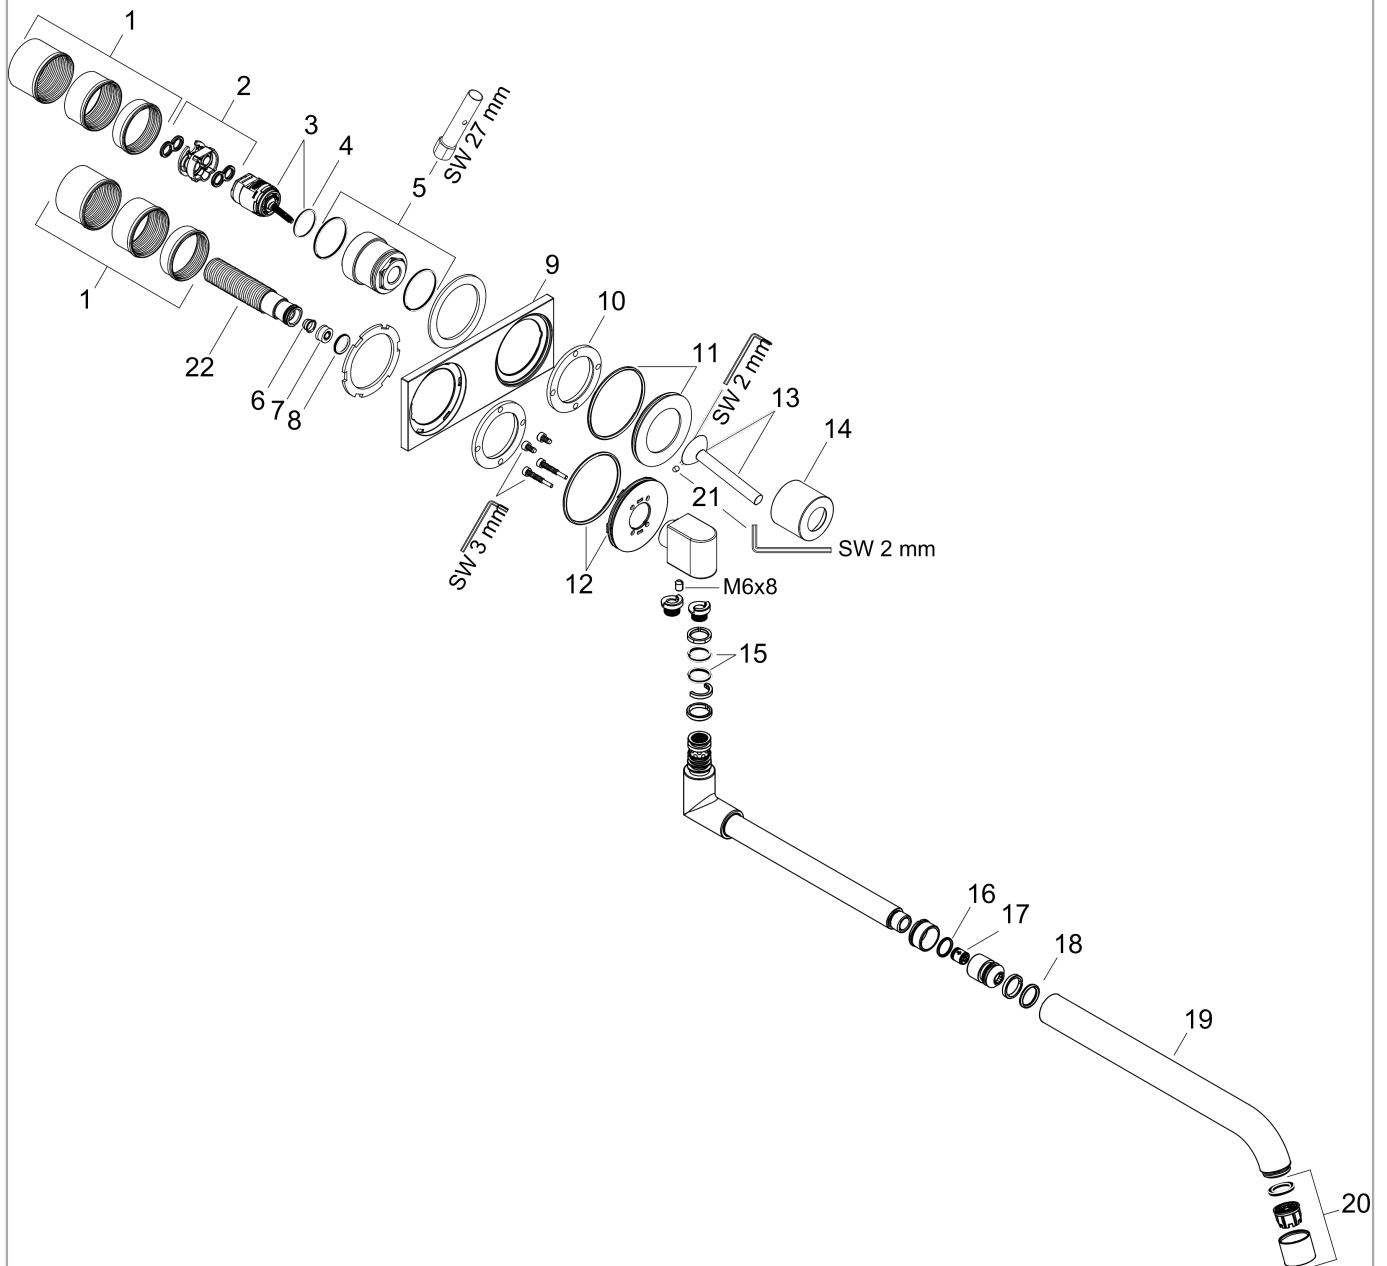

AXOR Uno
ééngreeps keukenmengkraan afbouwdeel wandmontage
 Finish: **chrom** Artikelnummer: **38815000**

Beschrijving

- draaibereik verstelbaar in 2 stappen tot 110° / 150°
- telescopisch uittrekbare uitloop (330 - 500 mm)
- laminaire straal
- maximale doorstroomhoeveelheid bij 3 bar: 9 l/min
- joystick keramisch kardoos
- inbouwdeel benodigd
- Kiwa K6161_Mechanical Mixers EN817

Artikeldetails

Vrijblijvende advies verkoopprijs excl. BTW	702,50 €
Vrijblijvende advies verkoopprijs incl. BTW	850,03 €

Productfoto

Maattekening

Doorstroomdiagram

AXOR Uno
ééngreeps keukenmengkraan afbouwdeel wandmontage
Finish: **chrom** Artikelnummer: **38815000**

Inbouwvoorbeeld

AXOR Uno
ééngreeps keukenmengkraan afbouwdeel wandmontage
 Finish: **chrom** Artikelnummer: **38815000**

Explosietekening

Bouwjaar: >11/11

AXOR Uno
ééngreeps keukenmengkraan afbouwdeel wandmontage
 Finish: **chrom** Artikelnummer: **38815000**