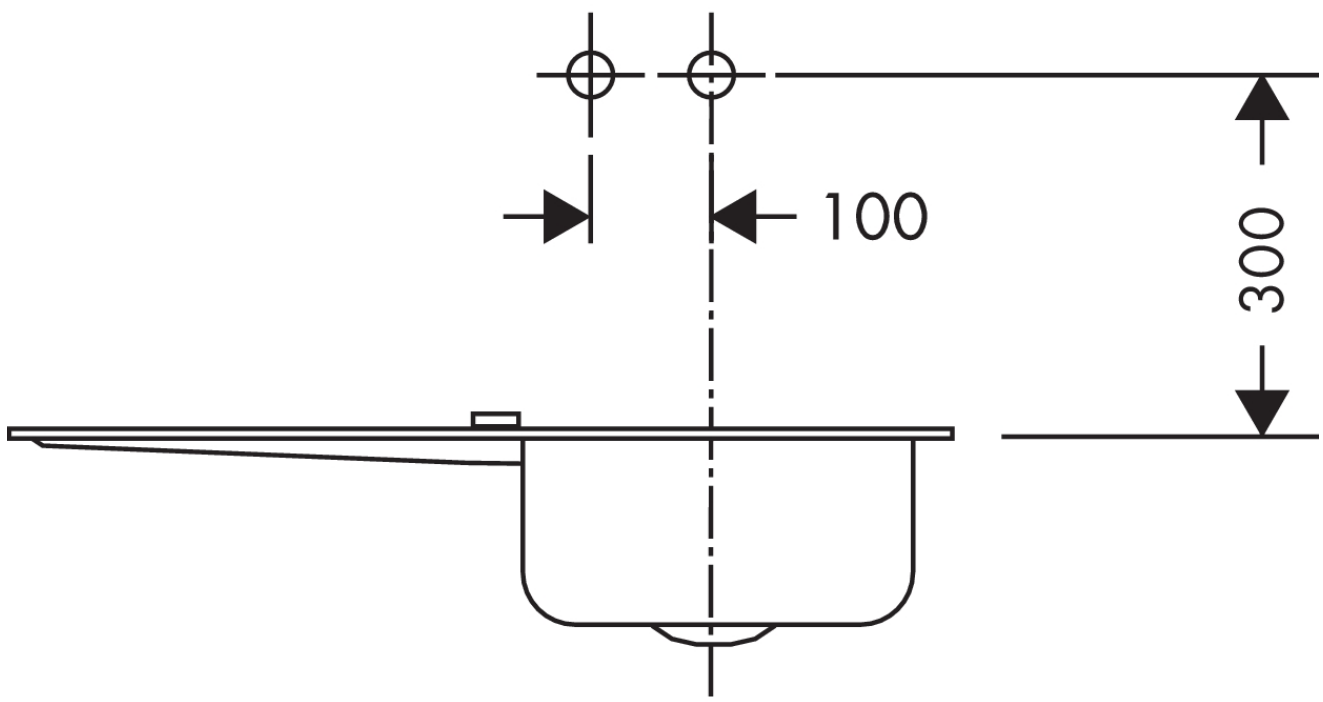

AXOR Uno
ééngreeps keukenmengkraan afbouwdeel wandmontage
 Finish: **chrom** Artikelnummer: **38815000**

Beschrijving

- draaibereik verstelbaar in 2 stappen tot 110° / 150°
- telescopisch uittrekbare uitloop (330 - 500 mm)
- laminaire straal
- maximale doorstroomhoeveelheid bij 3 bar: 9 l/min
- joystick keramisch kardoos
- inbouwdeel benodigd
- Kiwa K6161_Mechanical Mixers EN817

Artikeldetails

Vrijblijvende advies verkoopprijs excl. BTW	702,50 €
Vrijblijvende advies verkoopprijs incl. BTW	850,03 €

Productfoto

Maattekening

Doorstroomdiagram

AXOR Uno
ééngreeps keukenmengkraan afbouwdeel wandmontage
Finish: **chrom** Artikelnummer: **38815000**

Inbouwvoorbeeld

AXOR Uno
ééngreeps keukenmengkraan afbouwdeel wandmontage
 Finish: **chrom** Artikelnummer: **38815000**

Explosietekening

Bouwjaar: >11/11

AXOR Uno
ééngreeps keukenmengkraan afbouwdeel wandmontage
 Finish: **chrom** Artikelnummer: **38815000**