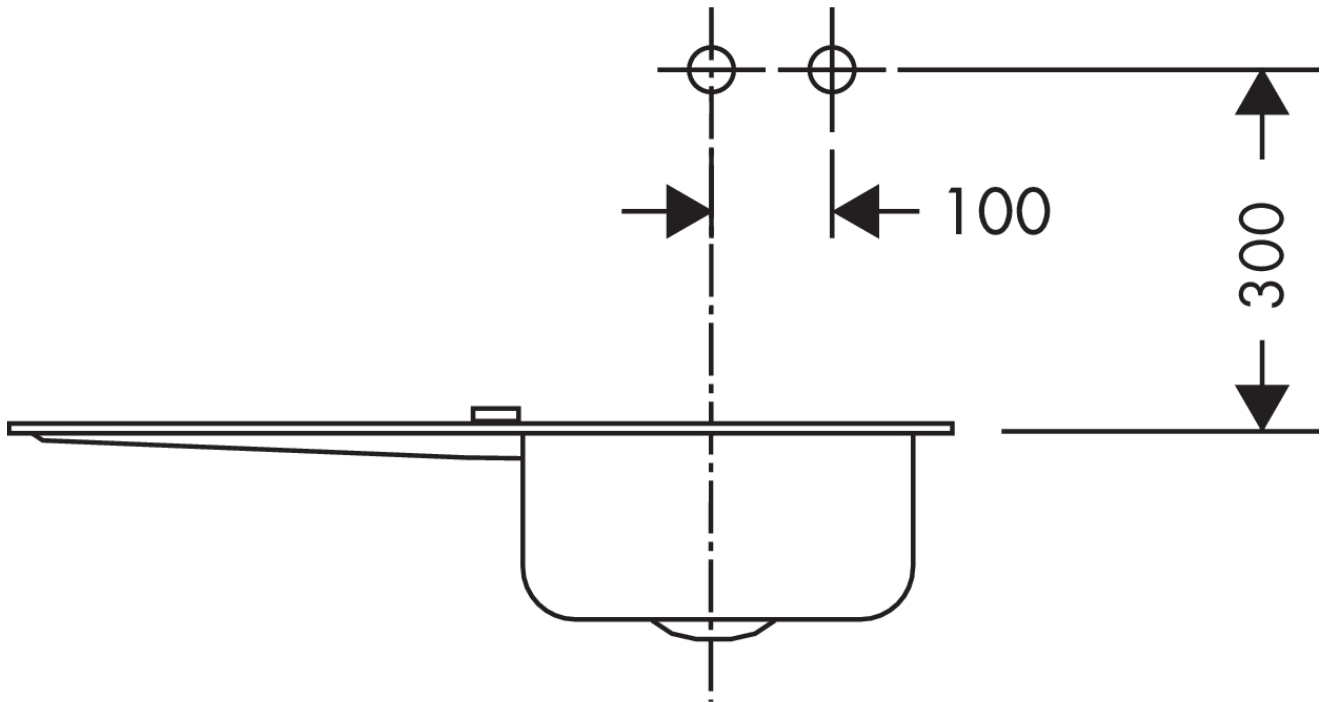

AXOR Uno
ééngreeps keukenmengkraan afbouwdeel wandmontage
 Finish: **chrom** Artikelnummer: **38815000**

Beschrijving

- draaibereik verstelbaar in 2 stappen tot 110° / 150°
- telescopisch uittrekbare uitloop (330 - 500 mm)
- laminaire straal
- maximale doorstroomhoeveelheid bij 3 bar: 9 l/min
- joystick keramisch kardoos
- inbouwdeel benodigd
- Kiwa K6161_Mechanical Mixers EN817

Artikeldetails

Vrijblijvende advies verkoopprijs excl. BTW	702,50 €
Vrijblijvende advies verkoopprijs incl. BTW	850,03 €

Productfoto

Maattekening

Doorstroomdiagram

AXOR Uno
ééngreeps keukenmengkraan afbouwdeel wandmontage
Finish: **chrom** Artikelnummer: **38815000**

Inbouwvoorbeeld

AXOR Uno
ééngreeps keukenmengkraan afbouwdeel wandmontage
 Finish: **chrom** Artikelnummer: **38815000**

Explosietekening

Bouwjaar: >11/11

AXOR Uno
ééngreeps keukenmengkraan afbouwdeel wandmontage
 Finish: **chrom** Artikelnummer: **38815000**