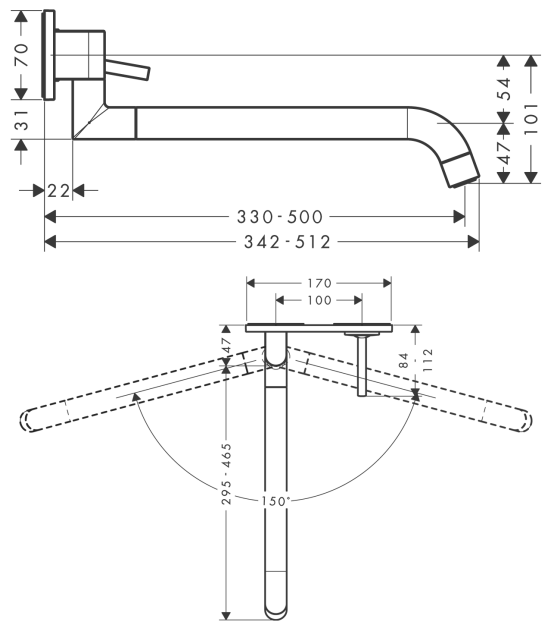

AXOR Uno
ééngreeps keukenmengkraan afbouwdeel wandmontage
 Finish: **chrom** Artikelnummer: **38815000**

Beschrijving

- draaibereik verstelbaar in 2 stappen tot 110° / 150°
- telescopisch uittrekbare uitloop (330 - 500 mm)
- laminaire straal
- maximale doorstroomhoeveelheid bij 3 bar: 9 l/min
- joystick keramisch kardoos
- inbouwdeel benodigd
- Kiwa K6161_Mechanical Mixers EN817

Artikeldetails

Vrijblijvende advies verkoopprijs excl. BTW	702,50 €
Vrijblijvende advies verkoopprijs incl. BTW	850,03 €

Productfoto

Maattekening

Doorstroomdiagram

AXOR Uno
ééngreeps keukenmengkraan afbouwdeel wandmontage
Finish: **chrom** Artikelnummer: **38815000**

Inbouwvoorbeeld

AXOR Uno
ééngreeps keukenmengkraan afbouwdeel wandmontage
 Finish: **chrom** Artikelnummer: **38815000**

Explosietekening

Bouwjaar: >11/11

AXOR Uno
ééngreeps keukenmengkraan afbouwdeel wandmontage
 Finish: **chrom** Artikelnummer: **38815000**