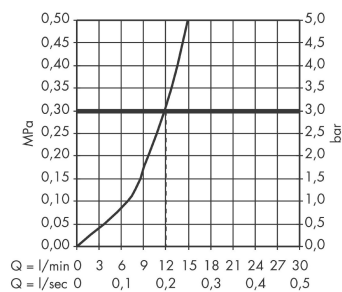

Artikeldetails

Vrijblijvende advies verkoopprijs excl. BTW	820,25 €
Vrijblijvende advies verkoopprijs incl. BTW	992,50 €

Technologie

Productfoto

Maattekening

Doorstroomdiagram

AXOR Citterio
ééngreeps keukenmengkraan 260 met draaibare uitloop
 Finish: rvs look Artikelnummer: 39850800