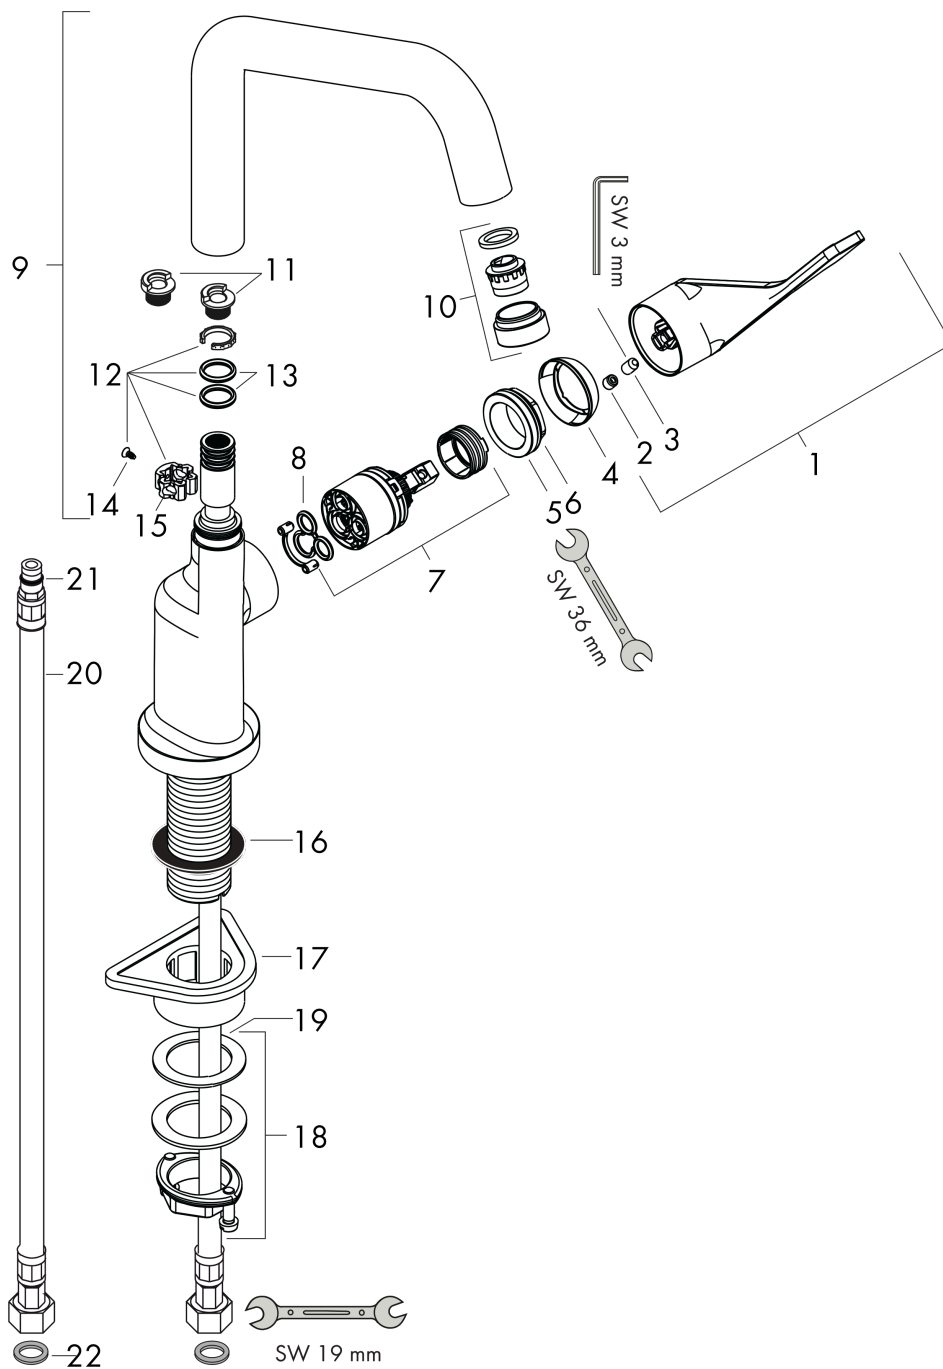

AXOR Citterio
ééngreeps keukenmengkraan 260 met draaibare uitloop
 Finish: rvs look Artikelnummer: 39850800

Beschrijving

- draaibereik 110°, 150° of 360°, instelbaar in 3 standen
- normale straal
- maximale doorstroomhoeveelheid bij 3 bar: 12 l/min
- keramisch kardoes
- eenvoudige montage dankzij de G 3/8 flexibele aansluitslangen
- Kiwa K6161_Mechanical Mixers EN817

Artikeldetails

Vrijblijvende advies verkoopprijs excl. BTW	820,25 €
Vrijblijvende advies verkoopprijs incl. BTW	992,50 €

Technologie

Productfoto

Maattekening

Doorstroomdiagram

AXOR Citterio
ééngreeps keukenmengkraan 260 met draaibare uitloop
 Finish: rvs look Artikelnummer: 39850800

Explosietekening

Bouwjaar: >10/10

AXOR Citterio
ééngreeps keukenmengkraan 260 met draaibare uitloop
 Finish: rvs look Artikelnummer: 39850800

Reserveonderdelenlijst

Bouwjaar: >10/10

Regel	Beschrijving	Artikelnummer	Prijs incl. BTW	VE
1	greep	39891800	156,09 €	1
2	greepstop	96338000	2,90 €	1
3	inbusschroef M6x10 DIN 916	96029000	2,90 €	1
4	afdekkap	98603800	35,82 €	1
5	moer	96461000	27,95 €	1
6	O-Ring 32x2	98193000	2,90 €	1
7	kardoes compl.	92730000	55,90 €	1
8	dichting	95008000	8,11 €	1
9	uitloop compl.	98604800	202,92 €	1
10	perlator M24x1 (15 l/min)	97691800	55,90 €	1
11	aanslagringset (110° / 150°)	98486000	14,04 €	1
12	dichtingsset	92646000	17,91 €	1
13	O-Ring 14x2,5	98189000	2,90 €	1
14	schroef	97662000	8,11 €	1
15	axialring	97558000	2,90 €	1
16	afdichtingsring	97825000	2,90 €	1
17	bevestigingsmateriaal	97523000	4,96 €	1
18	schachtbevestigingsset compl. (Ø 34)	95049000	14,04 €	1
19	stelring	97548000	2,90 €	1
20	aansluitslang 900 mm M8x0,75 G3/8	96316000	35,82 €	1
21	O-ring 7x1,5	98422000	2,90 €	1
22	dichtingsset	95581000	4,96 €	1