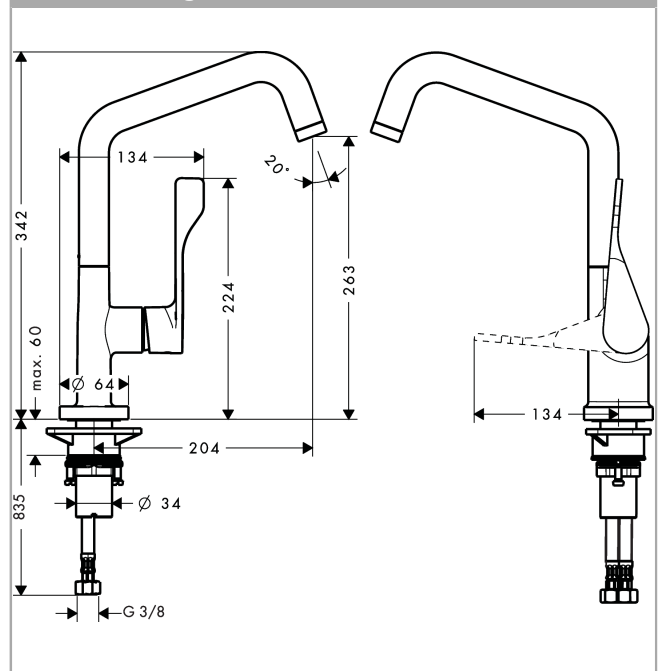

AXOR Citterio
ééngreeps keukenmengkraan 260 met draaibare uitloop
 Finish: rvs look Artikelnummer: 39850800

Beschrijving

- draaibereik 110°, 150° of 360°, instelbaar in 3 standen
- normale straal
- maximale doorstroomhoeveelheid bij 3 bar: 12 l/min
- keramisch kardoes
- eenvoudige montage dankzij de G 3/8 flexibele aansluitslangen
- Kiwa K6161_Mechanical Mixers EN817

Artikeldetails

Vrijblijvende advies verkoopprijs excl. BTW	820,25 €
Vrijblijvende advies verkoopprijs incl. BTW	992,50 €

Technologie

Productfoto

Maattekening

Doorstroomdiagram

AXOR Citterio
ééngreeps keukenmengkraan 260 met draaibare uitloop
 Finish: rvs look Artikelnummer: 39850800

Explosietekening

Bouwjaar: >10/10

AXOR Citterio
ééngreeps keukenmengkraan 260 met draaibare uitloop
 Finish: rvs look Artikelnummer: 39850800

Reserveonderdelenlijst

Bouwjaar: >10/10

Regel	Beschrijving	Artikelnummer	Prijs incl. BTW	VE
1	greep	39891800	156,09 €	1
2	greepstop	96338000	2,90 €	1
3	inbusschroef M6x10 DIN 916	96029000	2,90 €	1
4	afdekkap	98603800	35,82 €	1
5	moer	96461000	27,95 €	1
6	O-Ring 32x2	98193000	2,90 €	1
7	kardoes compl.	92730000	55,90 €	1
8	dichting	95008000	8,11 €	1
9	uitloop compl.	98604800	202,92 €	1
10	perlator M24x1 (15 l/min)	97691800	55,90 €	1
11	aanslagringset (110° / 150°)	98486000	14,04 €	1
12	dichtingsset	92646000	17,91 €	1
13	O-Ring 14x2,5	98189000	2,90 €	1
14	schroef	97662000	8,11 €	1
15	axialring	97558000	2,90 €	1
16	afdichtingsring	97825000	2,90 €	1
17	bevestigingsmateriaal	97523000	4,96 €	1
18	schachtbevestigingsset compl. (Ø 34)	95049000	14,04 €	1
19	stelring	97548000	2,90 €	1
20	aansluitslang 900 mm M8x0,75 G3/8	96316000	35,82 €	1
21	O-ring 7x1,5	98422000	2,90 €	1
22	dichtingsset	95581000	4,96 €	1