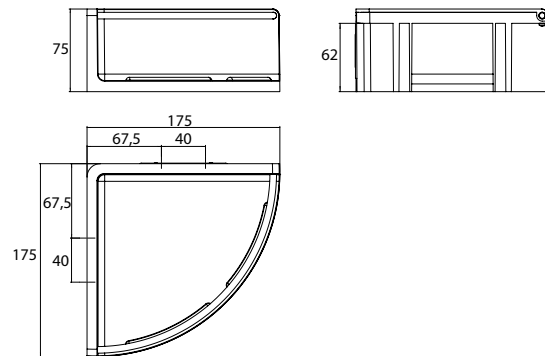

PRODUCTINFORMATIE

Hoekkorf met beugel en verdeckte bevestiging, hoogte: 75 mm, hoekmaat 175 mm (emco glue system) zwart/zwart

Art.nr.4345 133 01