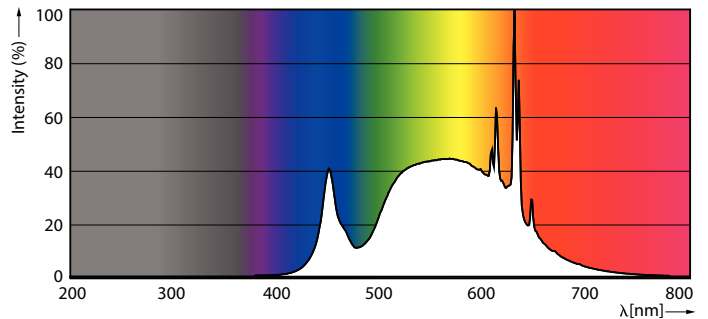

General uniform lighting - MAS LEDBulbND4-60W E27 840 A60 CL G EELA

Spectral Power Distribution Colour - MAS LEDBulbND4-60W E27 840 A60 CL G EELA