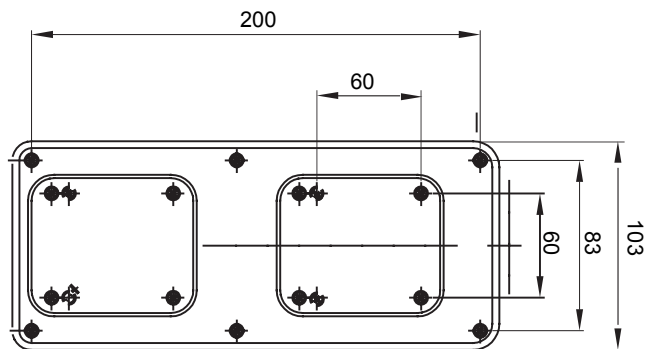

Gloeidraadtest	650 °C	IP waarde	IP67
Mechanische weerstand	IK08	Electrocod	2222
Huishoudelijk IB-wandcontactdozen	N. 1 IEC 309 16-32A IP44/67 + N.1 16A MAX 3P+E of GW27401/GW27403		

DIMENSIONAL

TECHNICAL SYMBOLOGY

GWT **IP** **IK**

650 °C

IP67

IK08

STANDARDS/APPROVALS