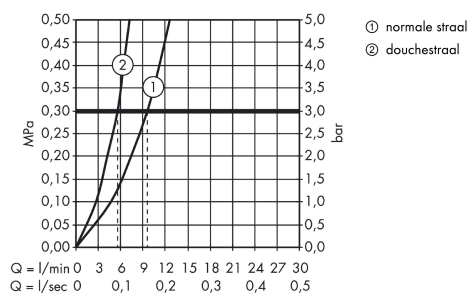

Artikeldetails

Vrijblijvende advies verkoopprijs excl. BTW	1.243,30 €
Vrijblijvende advies verkoopprijs incl. BTW	1.504,39 €

Technologie

Productfoto

Maattekening

Doorstroomdiagram

AXOR Citterio
ééngreeps keukenmengkraan 230 Semi-Pro
 Finish: rvs look Artikelnummer: **39840800**