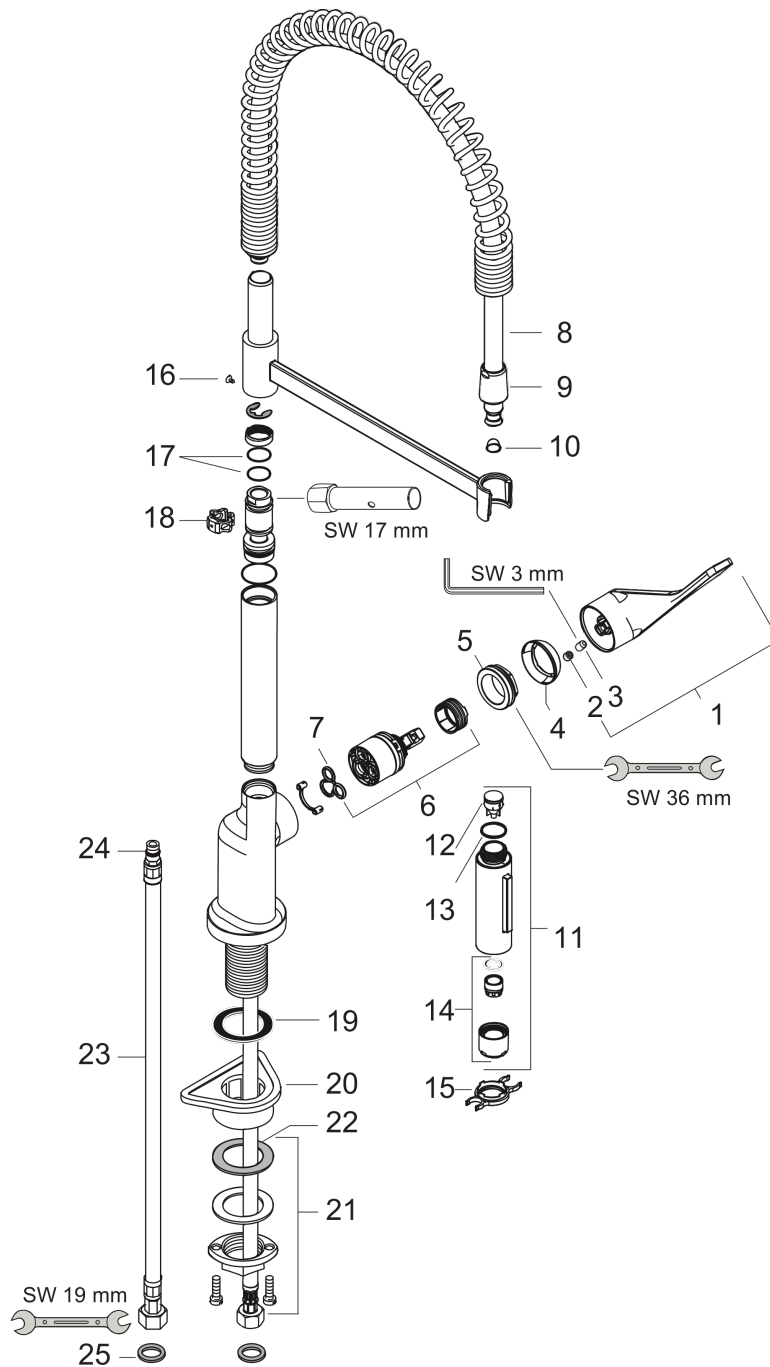

AXOR Citterio
ééngreeps keukenmengkraan 230 Semi-Pro
 Finish: rvs look Artikelnummer: 39840800

Beschrijving

- draaibereik 360°
- laminaire straal, douchestraal
- douchestraal kan vastgezet worden, opnieuw normale straal door druk op de knop
- maximale doorstroomhoeveelheid bij 3 bar: 9 l/min
- keramisch kardoes
- eenvoudige montage dankzij de G 3/8 flexibele aansluitslangen
- Kiwa K6161_Mechanical Mixers EN817

Artikeldetails

Vrijblijvende advies verkoopprijs excl. BTW	1.243,30 €
Vrijblijvende advies verkoopprijs incl. BTW	1.504,39 €

Technologie

Productfoto

Maattekening

Doorstroomdiagram

AXOR Citterio
ééngreeps keukenmengkraan 230 Semi-Pro
 Finish: rvs look Artikelnummer: **39840800**

Explosietekening

Bouwjaar: >02/12

AXOR Citterio
ééngreeps keukenmengkraan 230 Semi-Pro
 Finish: rvs look Artikelnummer: **39840800**

Reserveonderdelenlijst

Bouwjaar: >02/12

Regel	Beschrijving	Artikelnummer	Prijs incl. BTW	VE
1	greep	39891800	156,09 €	1
2	greepstop	96338000	2,90 €	1
3	inbusschroef M6x10 DIN 916	96029000	2,90 €	1
4	afdekkap	98603800	35,82 €	1
5	moer	96461000	27,95 €	1
6	kardoes compl.	92730000	55,90 €	1
7	dichting	95008000	8,11 €	1
8	doucheslang	97475000	70,30 €	1
9	moer	92757800	22,39 €	1
10	zeef	97735000	2,90 €	1
11	vuistdouche	95908800	202,92 €	1
12	terugslagklepset DW 15	97350000	17,91 €	1
13	O-ring 18x1,5	98231000	2,90 €	1
14	perlator laminaar M22x1 (15 l/min)	95909000	44,65 €	1
15	servicesleutel	95910000	8,11 €	1
16	schroef	97662000	8,11 €	1
17	O-ring 17x2,5	98387000	2,90 €	1
18	axialring	97558000	2,90 €	1
19	afdichtingsring	97825000	2,90 €	1
20	bevestigingsmateriaal	97523000	4,96 €	1
21	schachtbevestigingsset compl. (Ø 34)	95049000	14,04 €	1
22	stelring	97548000	2,90 €	1
23	aansluitslang 900 mm M8x0,75 G3/8	96316000	35,82 €	1
24	O-ring 7x1,5	98422000	2,90 €	1
25	dichtingsset	95581000	4,96 €	1