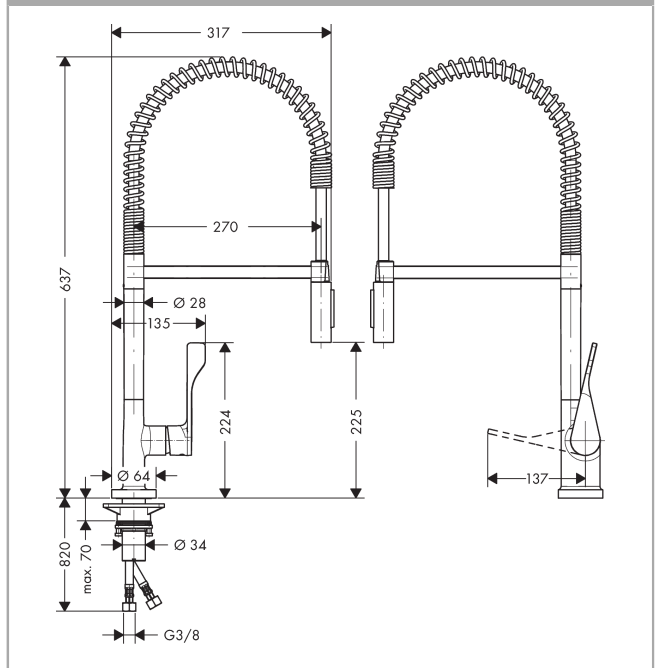

AXOR Citterio
ééngreeps keukenmengkraan 230 Semi-Pro
 Finish: rvs look Artikelnummer: 39840800

Beschrijving

- draaibereik 360°
- laminaire straal, douchestraal
- douchestraal kan vastgezet worden, opnieuw normale straal door druk op de knop
- maximale doorstroomhoeveelheid bij 3 bar: 9 l/min
- keramisch kardoes
- eenvoudige montage dankzij de G 3/8 flexibele aansluitslangen
- Kiwa K6161_Mechanical Mixers EN817

Artikeldetails

Vrijblijvende advies verkoopprijs excl. BTW	1.243,30 €
Vrijblijvende advies verkoopprijs incl. BTW	1.504,39 €

Technologie

Productfoto

Maattekening

Doorstroomdiagram

AXOR Citterio
ééngreeps keukenmengkraan 230 Semi-Pro
 Finish: rvs look Artikelnummer: **39840800**

Explosietekening

Bouwjaar: >02/12

AXOR Citterio
ééngreeps keukenmengkraan 230 Semi-Pro
 Finish: rvs look Artikelnummer: **39840800**

Reserveonderdelenlijst

Bouwjaar: >02/12

Regel	Beschrijving	Artikelnummer	Prijs incl. BTW	VE
1	greep	39891800	156,09 €	1
2	greepstop	96338000	2,90 €	1
3	inbusschroef M6x10 DIN 916	96029000	2,90 €	1
4	afdekkap	98603800	35,82 €	1
5	moer	96461000	27,95 €	1
6	kardoes compl.	92730000	55,90 €	1
7	dichting	95008000	8,11 €	1
8	doucheslang	97475000	70,30 €	1
9	moer	92757800	22,39 €	1
10	zeef	97735000	2,90 €	1
11	vuistdouche	95908800	202,92 €	1
12	terugslagklepset DW 15	97350000	17,91 €	1
13	O-ring 18x1,5	98231000	2,90 €	1
14	perlator laminaar M22x1 (15 l/min)	95909000	44,65 €	1
15	servicesleutel	95910000	8,11 €	1
16	schroef	97662000	8,11 €	1
17	O-ring 17x2,5	98387000	2,90 €	1
18	axialring	97558000	2,90 €	1
19	afdichtingsring	97825000	2,90 €	1
20	bevestigingsmateriaal	97523000	4,96 €	1
21	schachtbevestigingsset compl. (Ø 34)	95049000	14,04 €	1
22	stelring	97548000	2,90 €	1
23	aansluitslang 900 mm M8x0,75 G3/8	96316000	35,82 €	1
24	O-ring 7x1,5	98422000	2,90 €	1
25	dichtingsset	95581000	4,96 €	1