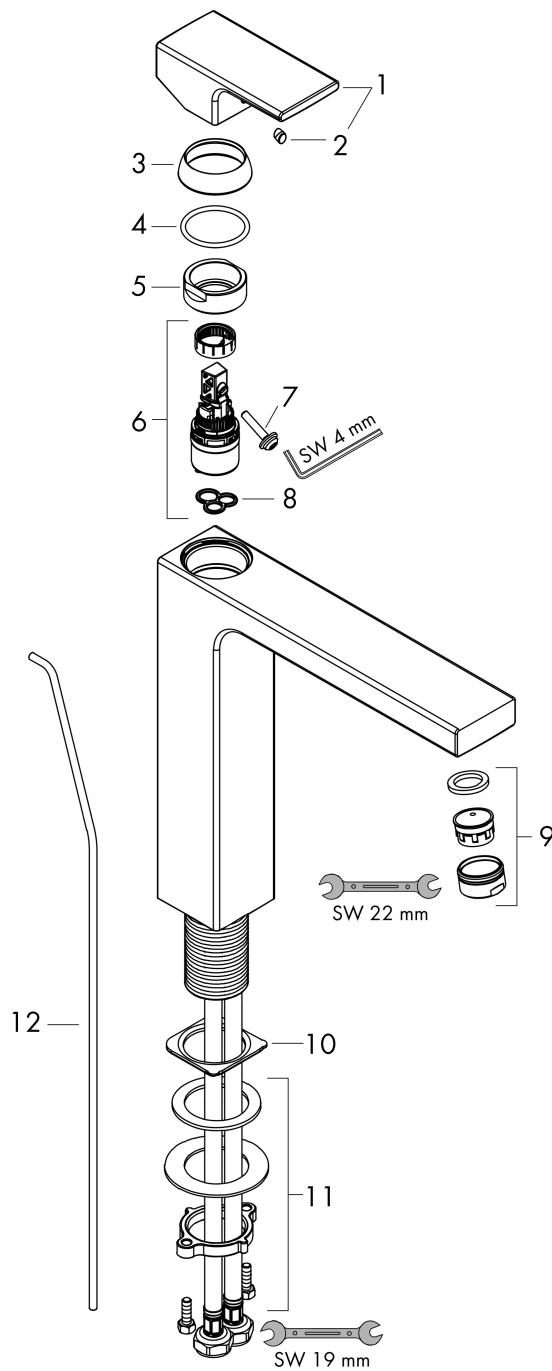

Merk	hansgrohe
Artikelnaam	Vernis Shape ééngreeps wastafelmengkraan 230 'zinc' met PopUp trekwaste
Art.nr.	71562000
Oppervlakte	chrom
Netto prijs	164,10 EUR

Product foto

Kenmerken

- ComfortZone: 190
- voorsprong uitloop 181 mm
- uitloophoogte: 190 mm
- greepvariant: rechte greep
- vaste uitloop
- straalsoort: normale straal
- verstelbare perlator
- maximale doorstroomhoeveelheid bij 3 bar: 5 l/min
- keramisch kardoos
- met geïsoleerde watervoering - zonder contact met nikkel en lood
- pop-up afvoergarnituur G 1¼
- materiaal afvoergarnituur: synthetisch
- EU taxonomie: max 6l/min - draagt substantieel bij aan duurzaamheid

Maat tekeningen

Technologie

Certificaat

Merk hansgrohe
 Artikelnaam **Vernis Shape** ééngreeps wastafelmengkraan 230 'zinc' met PopUp trekwaas
 Art.nr. 71562000
 Oppervlakte chroom
 Netto prijs 164,10 EUR

Stroomschema

Merk	hansgrohe
Artikelnaam	Vernis Shape ééngreeps wastafelmengkraan 230 'zinc' met PopUp trekwaste
Art.nr.	71562000
Oppervlakte	chrom
Netto prijs	164,10 EUR

Explosietekening voor bouwjaar: >07/21

Merk	hansgrohe
Artikelnaam	Vernis Shape ééngreeps wastafelmengkraan 230 'zinc' met PopUp trekwaste
Art.nr.	71562000
Oppervlakte	chrom
Netto prijs	164,10 EUR

Onderdelen voor bouwjaar: >07/21

Pos	Beschrijving	Art.nr.	Prijs
1	greep	93684000	25,70
2	greepstop	96338000	3,00
3	afdekkap	93680000	7,70
4	O-Ring 32x2	98193000	3,00
5	moer	93686000	20,40
6	kardoes compl.	97685000	52,00
7	borgschroef	95140000	4,80
8	dichting	98865000	25,70
9	perlator zwenkbaar M24x1 (5 l/min)	93834000	16,60
10	dichting	93687000	3,00
11	schachtbevestigingsset compl. (Ø 32)	13961000	20,40
12	trekstang	93683000	10,40
a	afvoergarnituur	92168000	32,70
b	schachtverlenging	13898000	64,30
c	dwarstang compl. 340 mm (kogel- Ø12mm)	96324000	20,40