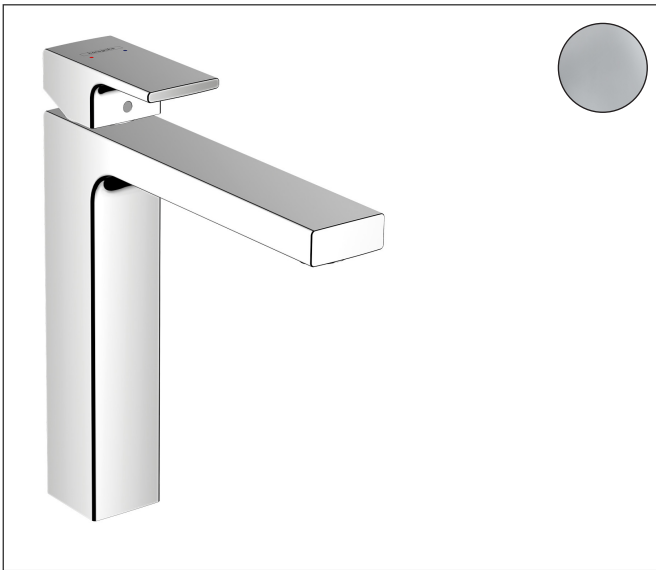

Merk	hansgrohe
Artikelnaam	Vernis Shape ééngreeps wastafelmengkraan 230 'zinc' met PopUp trekwaste
Art.nr.	71562000
Oppervlakte	chrom
Netto prijs	164,10 EUR

Product foto

Kenmerken

- ComfortZone: 190
- voorsprong uitloop 181 mm
- uitloophoogte: 190 mm
- greepvariant: rechte greep
- vaste uitloop
- straalsoort: normale straal
- verstelbare perlator
- maximale doorstroomhoeveelheid bij 3 bar: 5 l/min
- keramisch kardoos
- met geïsoleerde watervoering - zonder contact met nikkel en lood
- pop-up afvoergarnituur G 1¼
- materiaal afvoergarnituur: synthetisch
- EU taxonomie: max 6l/min - draagt substantieel bij aan duurzaamheid

Maat tekeningen

Technologie

Certificaat

Merk hansgrohe
 Artikelnaam **Vernis Shape** ééngreeps wastafelmengkraan 230 'zinc' met PopUp trekwaas
 Art.nr. 71562000
 Oppervlakte chroom
 Netto prijs 164,10 EUR

Stroomschema

Merk	hansgrohe
Artikelnaam	Vernis Shape ééngreeps wastafelmengkraan 230 'zinc' met PopUp trekwaste
Art.nr.	71562000
Oppervlakte	chrom
Netto prijs	164,10 EUR

Explosietekening voor bouwjaar: >07/21

Merk	hansgrohe
Artikelnaam	Vernis Shape ééngreeps wastafelmengkraan 230 'zinc' met PopUp trekwaste
Art.nr.	71562000
Oppervlakte	chrom
Netto prijs	164,10 EUR

Onderdelen voor bouwjaar: >07/21

Pos	Beschrijving	Art.nr.	Prijs
1	greep	93684000	25,70
2	greepstop	96338000	3,00
3	afdekkap	93680000	7,70
4	O-Ring 32x2	98193000	3,00
5	moer	93686000	20,40
6	kardoes compl.	97685000	52,00
7	borgschroef	95140000	4,80
8	dichting	98865000	25,70
9	perlator zwenkbaar M24x1 (5 l/min)	93834000	16,60
10	dichting	93687000	3,00
11	schachtbevestigingsset compl. (Ø 32)	13961000	20,40
12	trekstang	93683000	10,40
a	afvoergarnituur	92168000	32,70
b	schachtverlenging	13898000	64,30
c	dwarstang compl. 340 mm (kogel- Ø12mm)	96324000	20,40