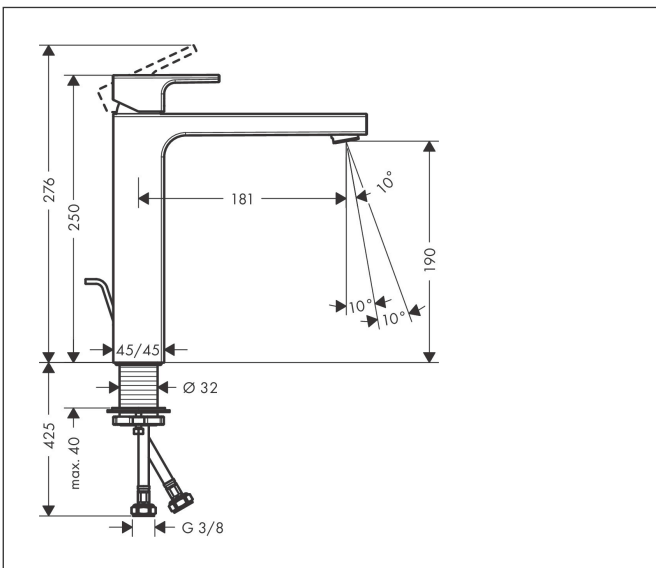

Merk	hansgrohe
Artikelnaam	Vernis Shape ééngreeps wastafelmengkraan 230 'zinc' met PopUp trekwaste
Art.nr.	71562000
Oppervlakte	chrom
Netto prijs	164,10 EUR

Product foto

Kenmerken

- ComfortZone: 190
- voorsprong uitloop 181 mm
- uitloophoogte: 190 mm
- greepvariant: rechte greep
- vaste uitloop
- straalsoort: normale straal
- verstelbare perlator
- maximale doorstroomhoeveelheid bij 3 bar: 5 l/min
- keramisch kardoos
- met geïsoleerde watervoering - zonder contact met nikkel en lood
- pop-up afvoergarnituur G 1¼
- materiaal afvoergarnituur: synthetisch
- EU taxonomie: max 6l/min - draagt substantieel bij aan duurzaamheid

Maat tekeningen

Technologie

Certificaat

Merk hansgrohe
 Artikelnaam **Vernis Shape** ééngreeps wastafelmengkraan 230 'zinc' met PopUp trekwaas
 Art.nr. 71562000
 Oppervlakte chroom
 Netto prijs 164,10 EUR

Stroomschema

Merk	hansgrohe
Artikelnaam	Vernis Shape ééngreeps wastafelmengkraan 230 'zinc' met PopUp trekwaste
Art.nr.	71562000
Oppervlakte	chrom
Netto prijs	164,10 EUR

Explosietekening voor bouwjaar: >07/21

Merk	hansgrohe
Artikelnaam	Vernis Shape ééngreeps wastafelmengkraan 230 'zinc' met PopUp trekwaste
Art.nr.	71562000
Oppervlakte	chrom
Netto prijs	164,10 EUR

Onderdelen voor bouwjaar: >07/21

Pos	Beschrijving	Art.nr.	Prijs
1	greep	93684000	25,70
2	greepstop	96338000	3,00
3	afdekkap	93680000	7,70
4	O-Ring 32x2	98193000	3,00
5	moer	93686000	20,40
6	kardoes compl.	97685000	52,00
7	borgschroef	95140000	4,80
8	dichting	98865000	25,70
9	perlator zwenkbaar M24x1 (5 l/min)	93834000	16,60
10	dichting	93687000	3,00
11	schachtbevestigingsset compl. (Ø 32)	13961000	20,40
12	trekstang	93683000	10,40
a	afvoergarnituur	92168000	32,70
b	schachtverlenging	13898000	64,30
c	dwarstang compl. 340 mm (kogel- Ø12mm)	96324000	20,40