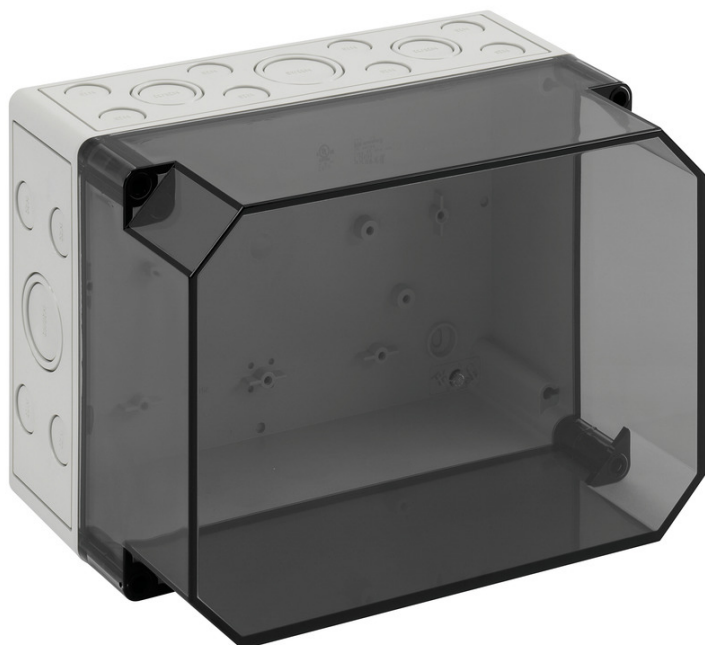

lege behuizing

TK PS 2518-16-tm

TK PS 2518-16-tm

lege behuizing

AANPASBAAR

Artikelnummer: 10700801

Afmetingen: 254 x 180 x 165 mm

lege behuizing, met beschermingsgraad IP66, polystyreen, $U_i=690V$ AC, $U_i=1000V$ DC, montage openingen aan de binnenzijde, voor standaard binneninstallaties

Onderbak: Polystyreen, grijs, Deksel: Polycarbonaat, transparant, uitbreekmembranen, M20/M25/M32/M40, (32 zijkant)

Naar industrieel product: 13800801

Technische gegevens

Elektrische eigenschappen

Doorslagspanning AC:	690 V
Doorslagspanning DC:	1000 V
Beschermingsklasse:	II
Beschermingsgraad:	IP66
Beluchting:	nee
UL Type Rating:	g.g.

Kleuren

Kleur onderbak:	grijs
Kleur deksel:	transparant

Afmetingen

Breedte:	254 mm
Lengte:	180 mm
Hoogte:	165 mm
Gewicht:	0.817 kg

Materiaal eigenschappen

uv-bestendig:	nee
halogeenvrij:	ja
Ontvlambaarheidsklasse volgens UL94:	HB
Gloeidraadbestendigheid:	650 °C (EN 60695-2-11)

Mechanische eigenschappen

Bevestigingstype:	Wand-/plafondmontage
Slagvastheid:	IK07
Verzegelbaar:	ja
Draaimoment van de dekselschroef:	1.2 Nm
Flensvariant:	nee
Koppelbaar:	ja

Mechanische eigenschappen

Type bovendeel:	Deksel
Bevestiging:	montage openingen aan de binnenzijde