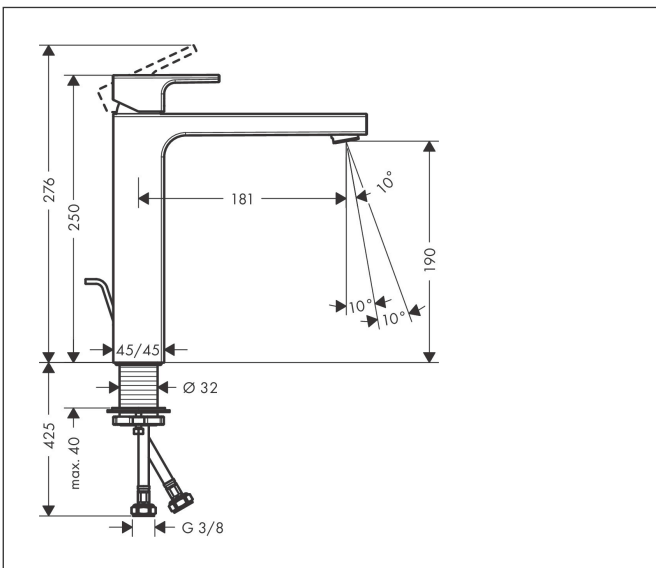

Merk	hansgrohe
Artikelnaam	Vernis Shape ééngreeps wastafelmengkraan 230 'zinc' met PopUp trekwaste
Art.nr.	71562670
Oppervlakte	Mat zwart
Netto prijs	229,78 EUR

Product foto

Kenmerken

- ComfortZone: 190
- voorsprong uitloop 181 mm
- uitloophoogte: 190 mm
- greepvariant: rechte greep
- vaste uitloop
- straalsoort: normale straal
- verstelbare perlator
- maximale doorstroomhoeveelheid bij 3 bar: 5 l/min
- keramisch kardoos
- met geïsoleerde watervoering - zonder contact met nikkel en lood
- pop-up afvoergarnituur G 1¼
- materiaal afvoergarnituur: synthetisch
- EU taxonomie: max 6l/min - draagt substantieel bij aan duurzaamheid

Maat tekeningen

Technologie

Certificaat

Merk hansgrohe
 Artikelnaam **Vernis Shape** ééngreeps wastafelmengkraan 230 'zinc' met PopUp trekwaste
 Art.nr. 71562670
 Oppervlakte Mat zwart
 Netto prijs 229,78 EUR

Stroomschema

Merk	hansgrohe
Artikelnaam	Vernis Shape ééngreeps wastafelmengkraan 230 'zinc' met PopUp trekwaste
Art.nr.	71562670
Oppervlakte	Mat zwart
Netto prijs	229,78 EUR

Explosietekening voor bouwjaar: >07/21

Merk	hansgrohe
Artikelnaam	Vernis Shape ééngreeps wastafelmengkraan 230 'zinc' met PopUp trekwaste
Art.nr.	71562670
Oppervlakte	Mat zwart
Netto prijs	229,78 EUR

Onderdelen voor bouwjaar: >07/21

Pos	Beschrijving	Art.nr.	Prijs
1	greep	93684670	38,60
2	greepstop	96338000	3,00
3	afdekkap	93680670	11,60
4	moer	93686000	20,40
5	kardoes compl.	97685000	52,00
6	borgschroef	95140000	4,80
7	dichting	98865000	25,70
8	perlator zwenkbaar M24x1 (5 l/min)	93834670	24,90
9	dichting	93687000	3,00
10	schachtbevestigingsset compl. (Ø 32)	13961000	20,40
11	stelring	97548000	3,00
12	trekstang	93683670	15,60
a	afvoergarnituur	94139670	137,30
b	schachtverlenging	13898000	64,30
c	dwarsstang compl. 340 mm (kogel- Ø12mm)	96324000	20,40