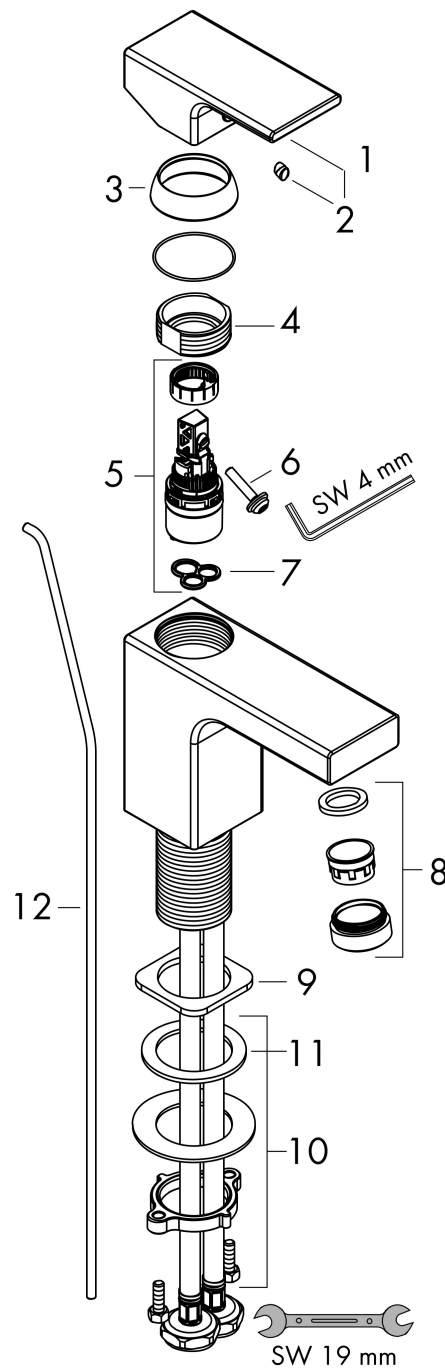

Merk	hansgrohe
Artikelnaam	Vernis Shape ééngreeps wastafelmengkraan 230 'zinc' met PopUp trekwaste
Art.nr.	71562670
Oppervlakte	Mat zwart
Netto prijs	229,78 EUR

Product foto

Kenmerken

- ComfortZone: 190
- voorsprong uitloop 181 mm
- uitloophoogte: 190 mm
- greepvariant: rechte greep
- vaste uitloop
- straalsoort: normale straal
- verstelbare perlator
- maximale doorstroomhoeveelheid bij 3 bar: 5 l/min
- keramisch kardoos
- met geïsoleerde watervoering - zonder contact met nikkel en lood
- pop-up afvoergarnituur G 1¼
- materiaal afvoergarnituur: synthetisch
- EU taxonomie: max 6l/min - draagt substantieel bij aan duurzaamheid

Maat tekeningen

Technologie

Certificaat

Merk hansgrohe
 Artikelnaam **Vernis Shape** ééngreeps wastafelmengkraan 230 'zinc' met PopUp trekwaste
 Art.nr. 71562670
 Oppervlakte Mat zwart
 Netto prijs 229,78 EUR

Stroomschema

Merk	hansgrohe
Artikelnaam	Vernis Shape ééngreeps wastafelmengkraan 230 'zinc' met PopUp trekwaste
Art.nr.	71562670
Oppervlakte	Mat zwart
Netto prijs	229,78 EUR

Explosietekening voor bouwjaar: >07/21

Merk	hansgrohe
Artikelnaam	Vernis Shape ééngreeps wastafelmengkraan 230 'zinc' met PopUp trekwaste
Art.nr.	71562670
Oppervlakte	Mat zwart
Netto prijs	229,78 EUR

Onderdelen voor bouwjaar: >07/21

Pos	Beschrijving	Art.nr.	Prijs
1	greep	93684670	38,60
2	greepstop	96338000	3,00
3	afdekkap	93680670	11,60
4	moer	93686000	20,40
5	kardoes compl.	97685000	52,00
6	borgschroef	95140000	4,80
7	dichting	98865000	25,70
8	perlator zwenkbaar M24x1 (5 l/min)	93834670	24,90
9	dichting	93687000	3,00
10	schachtbevestigingsset compl. (Ø 32)	13961000	20,40
11	stelring	97548000	3,00
12	trekstang	93683670	15,60
a	afvoergarnituur	94139670	137,30
b	schachtverlenging	13898000	64,30
c	dwarsstang compl. 340 mm (kogel- Ø12mm)	96324000	20,40