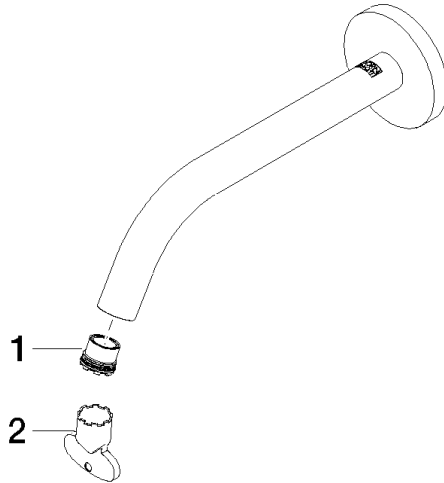

## Auslauf für Waschtisch Wand 190 mm, 5,7 l/min. - Chrom gebürstet

---

90 28 22 323 00

## Auslauf für Waschtisch Wand 190 mm, 5,7 l/min. - Chrom gebürstet

---

90 28 22 323 00

Auslauf für Waschtisch Wand 190 mm, 5,7 l/min. - Chrom gebürstet

---

90 28 22 323 00

Produktversion bis 10/1/2020

**Produktversion von 10/1/2020**