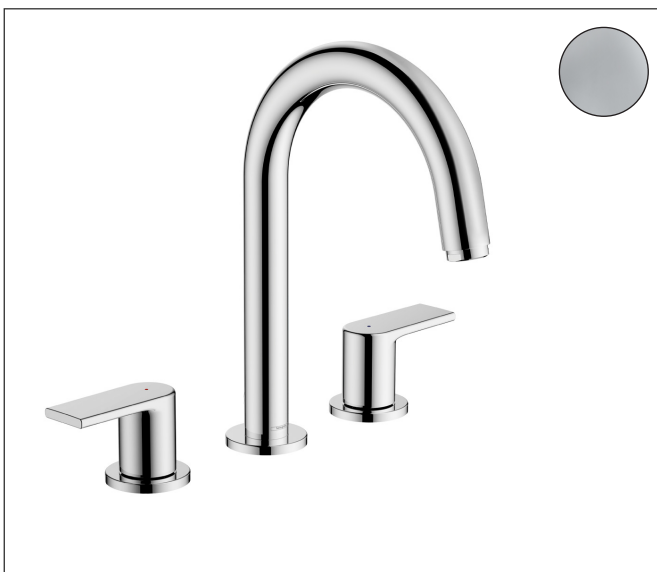

Merk	hansgrohe
Artikelnaam	<b>Vernis Shape</b> 3-gats wastafelmengkraan met PopUp trekwaste
Art.nr.	71563000
Oppervlakte	chrom
Netto prijs	203,69 EUR

## Kenmerken

- ComfortZone: 150
- voorsprong uitloop 166 mm
- uitloophoogte: 151 mm
- greepvariant: rechte greep
- vaste uitloop
- straalsoort: laminaire straal
- maximale doorstroomhoeveelheid bij 3 bar: 5 l/min
- keramische kranen warm/koud 90°
- pop-up afvoergarnituur G 1 1/4
- materiaal afvoergarnituur: synthetisch
- EU taxonomie: max 6l/min - draagt substantieel bij aan duurzaamheid

## Certificaat

Merk hansgrohe  
 Artikelnaam **Vernis Shape** 3-gats wastafelmengkraan met PopUp trekwaste  
 Art.nr. 71563000  
 Oppervlakte chroom  
 Netto prijs 203,69 EUR

## Explosietekening voor bouwjaar: >04/21

Merk	hansgrohe
Artikelnaam	<b>Vernis Shape</b> 3-gats wastafelmengkraan met PopUp trekwaste
Art.nr.	71563000
Oppervlakte	chrom
Netto prijs	203,69 EUR