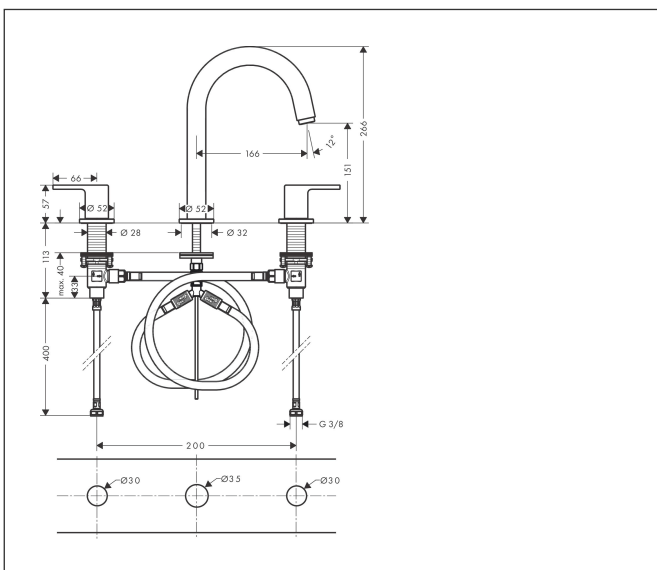

Merk	hansgrohe
Artikelnaam	<b>Vernis Shape</b> 3-gats wastafelmengkraan met PopUp trekwaste
Art.nr.	71563000
Oppervlakte	chrom
Netto prijs	203,69 EUR

## Kenmerken

- ComfortZone: 150
- voorsprong uitloop 166 mm
- uitloophoogte: 151 mm
- greepvariant: rechte greep
- vaste uitloop
- straalsoort: laminaire straal
- maximale doorstroomhoeveelheid bij 3 bar: 5 l/min
- keramische kranen warm/koud 90°
- pop-up afvoergarnituur G 1 1/4
- materiaal afvoergarnituur: synthetisch
- EU taxonomie: max 6l/min - draagt substantieel bij aan duurzaamheid

## Maat tekeningen

## Onderdelen voor bouwjaar: >04/21

Pos	Beschrijving	Art.nr.	Prijs
1	uitloop compl.	93685000	
2	perlator M24x1 (5 l/min)	92372000	16,60
3	O-ring 7x1,5	98422000	3,00
4	dichting	93699000	
5	bevestigingsmateriaal	93763000	12,70
6	trekstang	93690000	10,40
7	greep koud	93703000	
8	greep warm	93702000	32,70
9	greepadapter m. schroef	94184000	4,80
10	rozet voor greep	93698000	20,40
11	bovendeel links sluitend	93838000	40,60
12	bovendeel rechts sluitend	93839000	40,60
13	schachtbevestigingsset compl. (Ø 28)	92909000	32,70
14	stelring	97548000	3,00
15	aansluitslang 400 mm M10x1	92914000	52,00
16	aansluitslang 450 mm M8x0,75 G3/8	97206000	25,70
a	afvoergarnituur	92168000	32,70