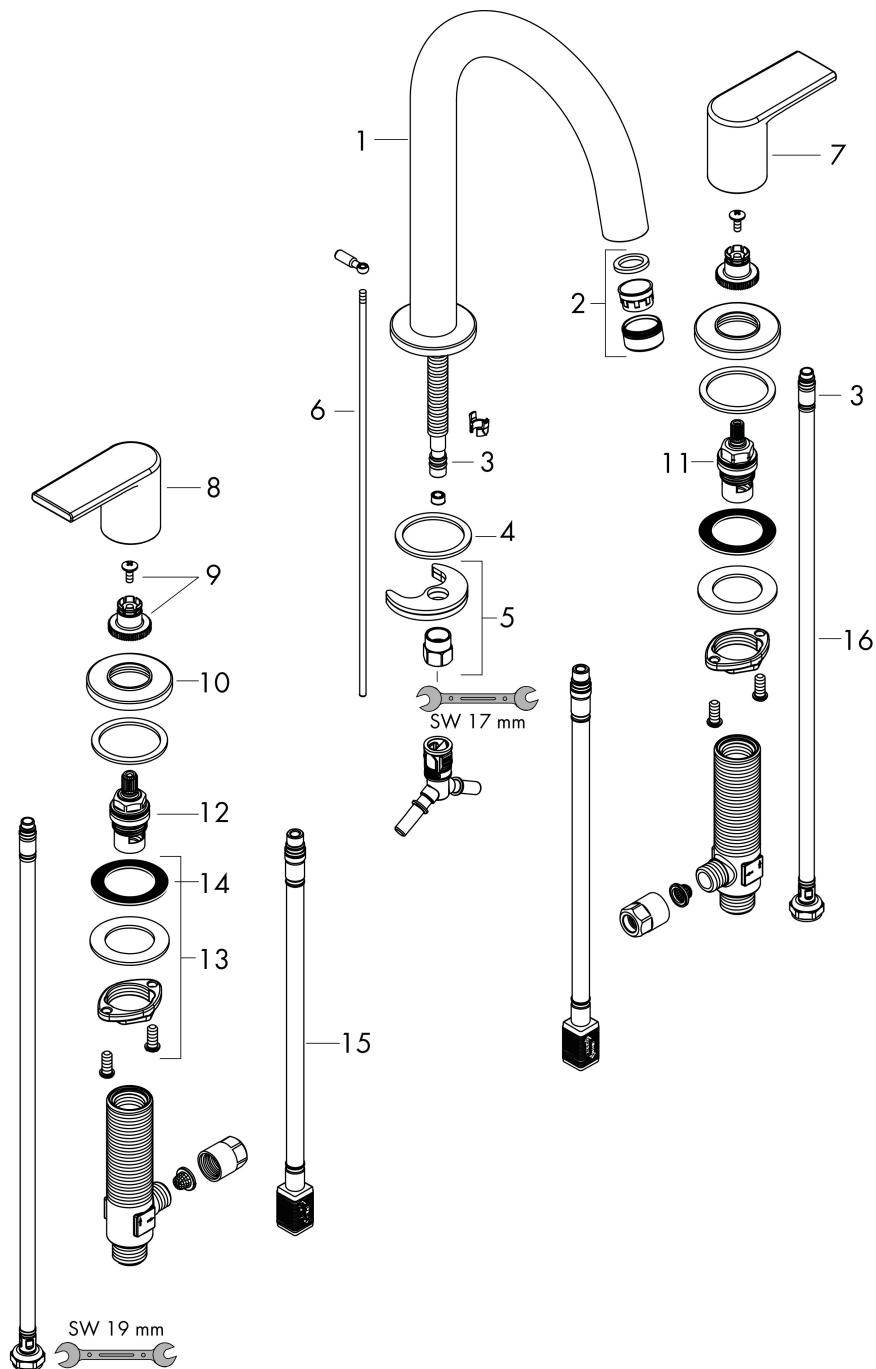

## Certificaat

Merk hansgrohe  
 Artikelnaam **Vernis Shape** 3-gats wastafelmengkraan met PopUp trekwaste  
 Art.nr. 71563000  
 Oppervlakte chroom  
 Netto prijs 203,69 EUR

## Stroomschema

Merk hansgrohe  
 Artikelnaam **Vernis Shape** 3-gats wastafelmengkraan met PopUp trekwaste  
 Art.nr. 71563000  
 Oppervlakte chroom  
 Netto prijs 203,69 EUR

## Explosietekening voor bouwjaar: >04/21

Merk	hansgrohe
Artikelnaam	<b>Vernis Shape</b> 3-gats wastafelmengkraan met PopUp trekwaste
Art.nr.	71563000
Oppervlakte	chrom
Netto prijs	203,69 EUR

## Onderdelen voor bouwjaar: >04/21

Pos	Beschrijving	Art.nr.	Prijs
1	uitloop compl.	93685000	
2	perlator M24x1 (5 l/min)	92372000	16,60
3	O-ring 7x1,5	98422000	3,00
4	dichting	93699000	
5	bevestigingsmateriaal	93763000	12,70
6	trekstang	93690000	10,40
7	greep koud	93703000	
8	greep warm	93702000	32,70
9	greepadapter m. schroef	94184000	4,80
10	rozet voor greep	93698000	20,40
11	bovendeel links sluitend	93838000	40,60
12	bovendeel rechts sluitend	93839000	40,60
13	schachtbevestigingsset compl. (Ø 28)	92909000	32,70
14	stelring	97548000	3,00
15	aansluitslang 400 mm M10x1	92914000	52,00
16	aansluitslang 450 mm M8x0,75 G3/8	97206000	25,70
a	afvoergarnituur	92168000	32,70