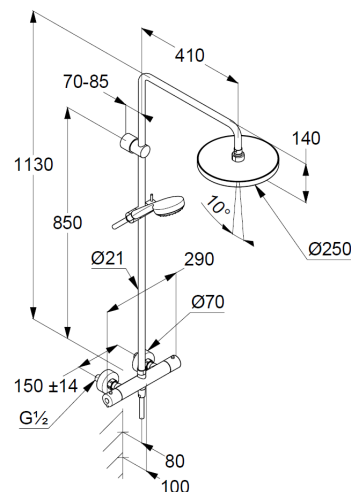

Thermostat-Brause-Armatur  
zur Wandmontage  
mit Keramik-Absperrventil als Drehventil 90°/90°  
Temperaturwählgriff mit Heißwassersperre 40°C  
Brauseabgang G1/2  
eigensicher gegen Rückfließen  
mit integrierten Rückflussverhinderern  
S-Anschlüsse G1/2 x G3/4  
mit Schmutzfangsieben  
mit Befestigungsmaterial  
höhenverstellbare Handbrausehalterung

Handbrause 1 S  
mit einer Strahlart  
volume  
mit Kalkschnellreinigung  
Siebdichtung

Brauseschlauch  
kunststoffummantelt  
mit konischen Muttern  
G1/2 x G1/2 x 1600mm

Kopfbrause 1 S  
Ø 250mm  
mit einer Strahlart  
mit Kalkschnellreinigung  
Anschlussgewinde G1/2  
mit Kugelgelenk  
Siebdichtung

### Produktabbildung/ Product picture

### Maßzeichnung/ Dimensional drawing