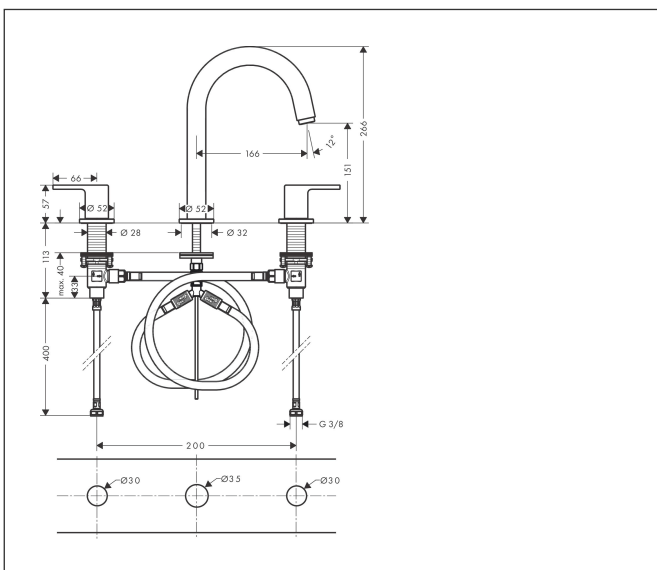

Merk	hansgrohe
Artikelnaam	<b>Vernis Shape</b> 3-gats wastafelmengkraan met PopUp trekwaste
Art.nr.	71563670
Oppervlakte	Mat zwart
Netto prijs	285,02 EUR

## Kenmerken

- ComfortZone: 150
- voorsprong uitloop 166 mm
- uitloophoogte: 151 mm
- greepvariant: rechte greep
- vaste uitloop
- straalsoort: laminaire straal
- maximale doorstroomhoeveelheid bij 3 bar: 5 l/min
- keramische kranen warm/koud 90°
- pop-up afvoergarnituur G 1 1/4
- materiaal afvoergarnituur: synthetisch
- EU taxonomie: max 6l/min - draagt substantieel bij aan duurzaamheid

## Maat tekeningen

## Certificaat

Merk hansgrohe  
 Artikelnaam **Vernis Shape** 3-gats wastafelmengkraan met PopUp trekwaste  
 Art.nr. 71563670  
 Oppervlakte Mat zwart  
 Netto prijs 285,02 EUR