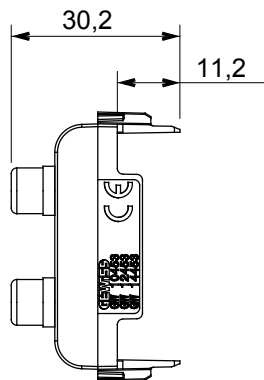

DIMENSIONAL