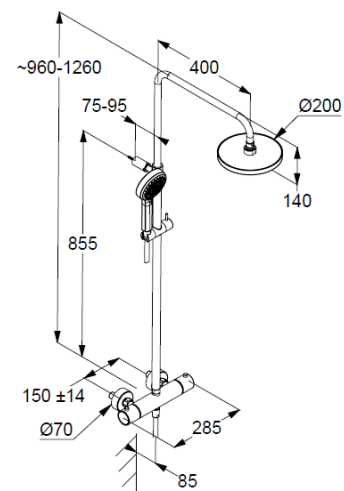

#### Thermostat-Brause-Armatur

Wandmontage  
mit Keramik-Absperrventil als Drehventil 90°/90°  
Temperaturwählgriff mit Heißwassersperre 40°C  
Brauseabgang G1/2  
eigensicher gegen Rückfließen  
mit integrierten Rückflussverhinderern  
S-Anschlüsse G1/2 x G3/4  
mit Schmutzfangsieben  
mit Befestigungsmaterial  
höhenverstellbare Handbrausehalterung  
mit horizontal und vertikal verstellbarem Rohr  
zur Wandmontage

#### Brauseschlauch

kunststoffummantelt  
mit Metalleffekt  
mit konischen Muttern  
verdreh sicher  
G1/2 x G1/2 x 1600mm

#### Kopfbrause 1 S

mit einer Strahlart  
mit Kalkschnellreinigung  
Anschlussgewinde G1/2  
mit Kugelgelenk  
Ø 200mm  
Siebdichtung

### Maßzeichnung/ Dimensional drawing