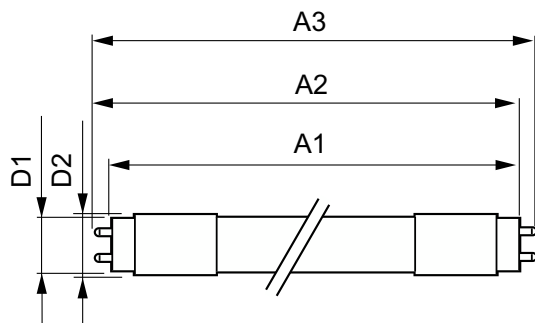

Maatschets

Product	D1	D2	A1	A2	A3
CorePro LEDtube UN 1200mm UO 15.5W840 T8	26 mm	28 mm	1.199 mm	1.205 mm	1.213 mm

CorePro LEDtube Universal T8

Fotometrische gegevens

General uniform lighting - CorePro LEDtube UN 1200mm UO 15.5W840 T8