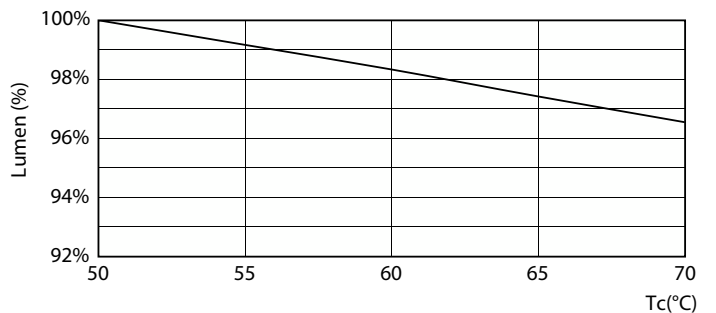

Spectral Power Distribution Colour - CorePro LEDtube UN 1200mm UO 15.5W840 T8

Light Distribution Diagram - CorePro LEDtube UN 1200mm UO 15.5W840 T8

Levensduur

Life Expectancy Diagram

Lumen Maintenance Diagram - CorePro LEDtube UN 1200mm UO 15.5W840 T8