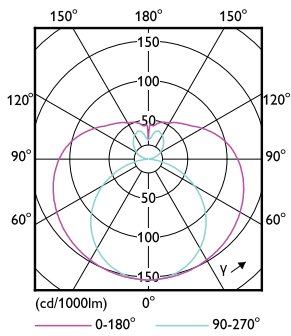

Light Distribution Diagram - CorePro LEDtube UN 1200mm UO 15.5W840 T8