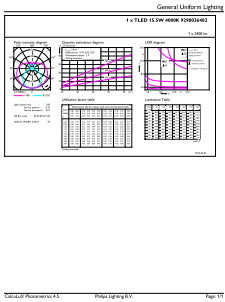

Toepassingsomstandigheden

Draadloze technologie	Niet van toepassing
-----------------------	---------------------

Productgegevens

Productnaam voor bestelling	CorePro LEDtube UN 1200mm UO 15.5W840 T8
Volledige productnaam	CorePro LEDtube UN 1200mm UO 15.5W840 T8
Full EOC	872016919998900
Bestelcode	8720169199989
Materiaalnr. (12NC)	929003648202
Lokale code	8720169199989
Numerator - Aantal per pak	1
EAN/UPC - product/behuizing	8720169199989
Numerator - Dozen per buitendoos	20
EAN/UPC - Case	8720169199996

Maatschets

Product	D1	D2	A1	A2	A3
CorePro LEDtube UN 1200mm UO 15.5W840 T8	26 mm	28 mm	1.199 mm	1.205 mm	1.213 mm

CorePro LEDtube Universal T8

Fotometrische gegevens

General uniform lighting - CorePro LEDtube UN 1200mm UO 15.5W840 T8