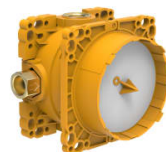

KARTELL LAUFEN

Kartell • LAUFEN inbouw bad-stortbad mengkraan Simibox, met vacuümbreker, met omstel, PVD geborsteld roestvrij staal

Akoestische Level (dB) : Klasse I (< 20 dB)

Eindigen : PVD RVS

Kenmerken kardoos : Spoelonderbreking,

Temperatuur blokkering

Mengkraan : Eenhendelmengkraan

Netto gewicht / kg : 1,12

Omvormer : Automatisch

Positie uitloop : Midden

Stroming (l/min - 3 bar) : 20,6

Terugslagklep

Toepassingslocatie : Bad

Type installatie : Inbouw

Type kardoos : Keramiek

Water-en energiebesparing

TE COMBINEREN MET

Simibox, inbouwsysteem
voor bad- en
douchemengkraan

HF574007000000

Inbouw bad/douche
Simibox Light, met
stopkraan

HF574037000000

Inbouw bad/douche
Simibox Light, zonder
afsluiters

HF574038000000

Kartell LAUFEN

Designelementen met veelzijdige, veelkleurige dimensies. Een nieuw, compleet badkamerproject geïnspireerd door het iconische design van Kartell, gecombineerd met de kwaliteit van Laufen. Aan de ene kant Kartell: Italiaans, creatief, kleurrijk en iconisch. Dit familiebedrijf drukte in zijn ruim 60-jarig bestaan zijn stempel op de designgeschiedenis en bracht in meubilair een radicale verandering teweeg met het gebruik van kunststof materialen. Aan de andere kant Laufen: Zwitsers, strak en betrouwbaar. Met meer dan 125 jaar toewijding aan cultuur in de badkamer en innovatie in de productie van keramisch sanitair. Doordat beide ondernemingen veel belang hechten aan continu onderzoek, duurde de gezamenlijke ontwikkeling van dit geweldige innovatieproject ruim drie jaar. De link tussen deze twee spelers zijn de met awards onderscheiden ontwerpers Ludovica+Roberto Palomba, zelf toonaangevend op het gebied van badkamerdesign.