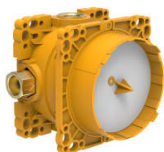

KARTELL LAUFEN

Kartell • LAUFEN inbouw bad-stortbad mengkraan Simibox, met vacuümbreker, met omstel, PVD geborsteld roestvrij staal

Akoestische Level (dB) : Klasse I (< 20 dB)

Eindigen : PVD RVS

Kenmerken kardoos : Spoelonderbreking,

Temperatuur blokkering

Mengkraan : Eenhendelmengkraan

Netto gewicht / kg : 1,12

Omvormer : Automatisch

Positie uitloop : Midden

Stroming (l/min - 3 bar) : 20,6

Terugslagklep

Toepassingslocatie : Bad

Type installatie : Inbouw

Type kardoos : Keramiek

Water-en energiebesparing

TE COMBINEREN MET

Simibox, inbouwsysteem
voor bad- en
douchemengkraan

HF574007000000

Inbouw bad/douche
Simibox Light, met
stopkraan

HF574037000000

Inbouw bad/douche
Simibox Light, zonder
afsluiters

HF574038000000

Kartell LAUFEN

Designelementen met veelzijdige, veelkleurige dimensies. Een nieuw, compleet badkamerproject geïnspireerd door het iconische design van Kartell, gecombineerd met de kwaliteit van Laufen. Aan de ene kant Kartell: Italiaans, creatief, kleurrijk en iconisch. Dit familiebedrijf drukte in zijn ruim 60-jarig bestaan zijn stempel op de designgeschiedenis en bracht in meubilair een radicale verandering teweeg met het gebruik van kunststof materialen. Aan de andere kant Laufen: Zwitsers, strak en betrouwbaar. Met meer dan 125 jaar toewijding aan cultuur in de badkamer en innovatie in de productie van keramisch sanitair. Doordat beide ondernemingen veel belang hechten aan continu onderzoek, duurde de gezamenlijke ontwikkeling van dit geweldige innovatieproject ruim drie jaar. De link tussen deze twee spelers zijn de met awards onderscheiden ontwerpers Ludovica+Roberto Palomba, zelf toonaangevend op het gebied van badkamerdesign.