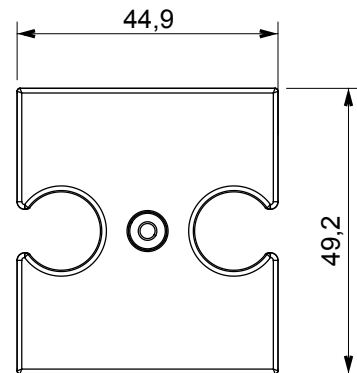

Omschrijving	Voor TV/R-SAT basis	Kleur	Glanzend titanium
Kenmerken	Afdekking voor antennecontactdozen	Aant. gaten	2
Electrocod	0122	Materiaal	Technopolymeer

### DIMENSIONAL