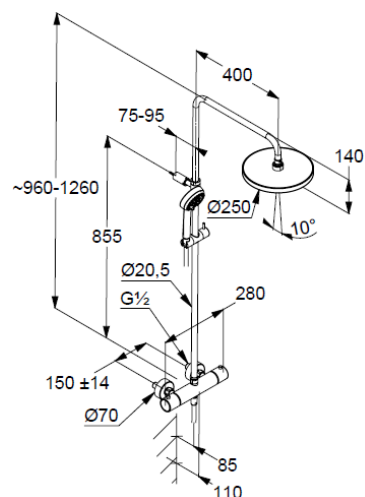

Thermostat-Brause-Armatur
Wandmontage
mit Keramik-Absperrventil als Drehventil 90°/90°
Temperaturwählgriff mit Heißwassersperre 40°C
Brauseabgang G1/2
eigensicher gegen Rückfließen
S-Anschlüsse G1/2 x G3/4
mit Schmutzfangsieben
mit Befestigungsmaterial
höhenverstellbare Handbrausehalterung
mit horizontal und vertikal verstellbarem Rohr
zur starren Wandmontage

Handbrause 3 S
mit 3 Strahlarten
volume/booster/smooth
mit Kalkschnellreinigung
Anschlussgewinde G1/2
Siebdichtung

Brauseschlauch
kunststoffummantelt
mit konischen Mutttern
G1/2 x G1/2 x 1600mm

Kopfbrause 1 S
Ø 250mm
mit einer Strahlart
mit Kalkschnellreinigung
Anschlussgewinde G1/2
mit Kugelgelenk
Siebdichtung

Produktabbildung/ Product picture

Maßzeichnung/ Dimensional drawing

Durchfluss/ Flow rate